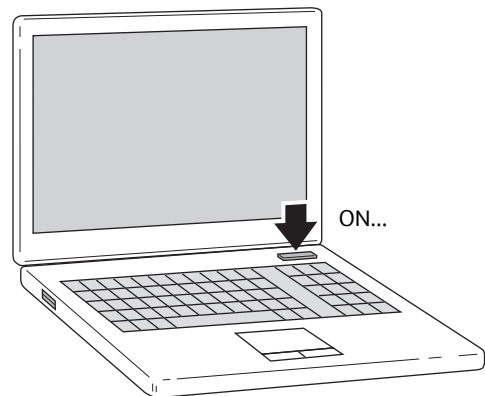

Wilo-IR-Stick

Fig. 1

- Ⓛ Einbau- und Betriebsanleitung
- Ⓒ Installation and operating instructions
- Ⓕ Notice de montage et de mise en service
- Ⓝ Inbouw- en bedieningsvoorschriften
- Ⓔ Instrucciones de instalación y funcionamiento
- Ⓘ Istruzioni di montaggio, uso e manutenzione
- Ⓕ Asennus- ja käyttöohje
- Ⓢ Monterings- och skötselanvisning
- Ⓕ Beépítési és üzemeltetési utasítás
- Ⓒ Οδηγίες εγκατάστασης και λειτουργίας
- Ⓒ Návod k montáži a obsluze
- Ⓒ Instrukcja montażu i obsługi
- Ⓒ Инструкция по монтажу и эксплуатации
- Ⓒ Monterings- og driftsvejledning
- Ⓒ Montasje- og bruksanvisning

2 109 467

Fig. 2

Fig. 3

Fig. 4

<http://www.wilo.de/zubehoer>
<http://www.wilo.com/accessories>