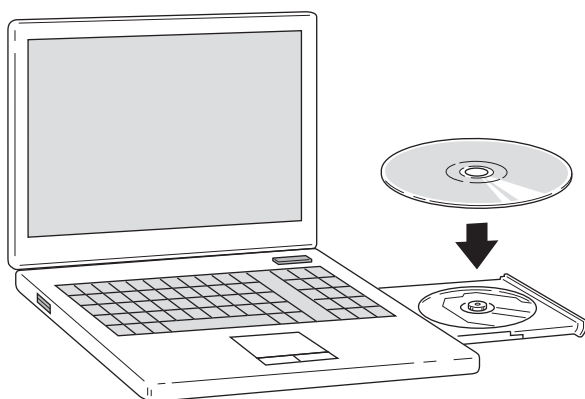

Wilo-IR-Stick

Fig. 1

- Ⓛ Einbau- und Betriebsanleitung
- Ⓒ Installation and operating instructions
- Ⓕ Notice de montage et de mise en service
- Ⓝ Inbouw- en bedieningsvoorschriften
- Ⓔ Instrucciones de instalación y funcionamiento
- Ⓘ Istruzioni di montaggio, uso e manutenzione
- Ⓕ Asennus- ja käyttöohje
- Ⓢ Monterings- och skötselanvisning
- Ⓕ Beépítési és üzemeltetési utasítás
- Ⓒ Οδηγίες εγκατάστασης και λειτουργίας
- Ⓒ Návod k montáži a obsluze
- Ⓒ Instrukcja montażu i obsługi
- Ⓒ Инструкция по монтажу и эксплуатации
- Ⓒ Monterings- og driftsvejledning
- Ⓒ Montasje- og bruksanvisning

2 109 467

Fig. 2

Fig. 3

Fig. 4

<http://www.wilo.de/zubehoer>
<http://www.wilo.com/accessories>