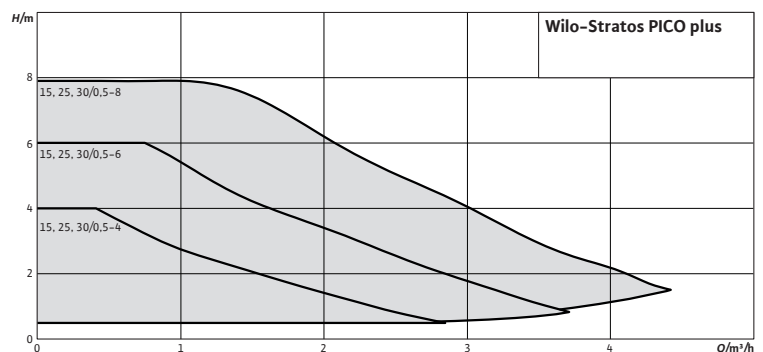

All das macht die Inbetriebnahme sehr komfortabel.

Wilo-Stratos PICO plus

Einfache Installation & Inbetriebnahme		
Wilo-Connector	Einstellungsassistent Vollgrafisches Farbdisplay Grüne-Knopf-Technologie Dynamic Adapt plus	1-Klick Inbetriebnahme
Niedriger Stromverbrauch		
Bedarfsabhängige Regelung inkl. Nachtabsenkung	Hocheffizienz-Pumpe mit EC-Motor & Wärmedämmschale	Verbrauchsparameter immer im Blick
Zuverlässiger Betrieb		
Anzeige von Störmeldungen in Textform	Automatische Schutzfunktionen	Manuelle Entlüftungs- und Deblockierfunktion

Technische Daten

- Fördermedientemperatur: -10 °C bis +110 °C
- Netzanschluss: 1~230 V, 50 Hz
- Schutzart: IP X4D
- Verschraubungsanschluss: G1, G1½, G2
- Max. Betriebsdruck: 10 bar

Werkstoffe

- Pumpengehäuse: Grauguss KTL beschichtet (Edelstahl: Type ...-N)
- Wärmedämmung: Polypropylen
- Welle: Edelstahl
- Lager: Kohle, metallimprägniert
- Laufrad: Kunststoff