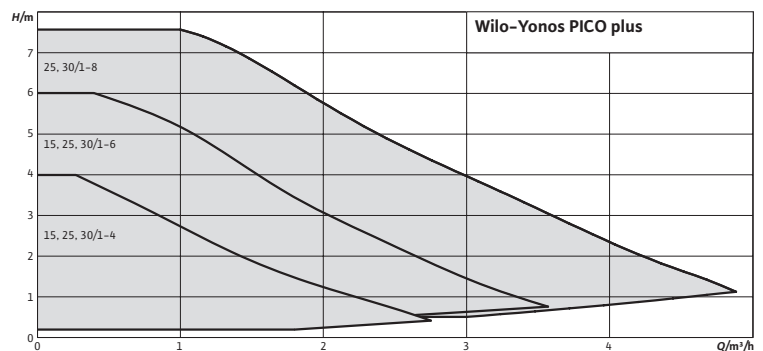

Wilo-Yonos PICO plus

Schnelle Installation		
Kompakte Bauweise	Wilo-Connector	Direkter Zugang zu den Motorschrauben
Intuitive Bedienung		
Intuitive Symbole Grüne-Knopf-Technologie	Voreinstellung gängiger Regelungsarten	Stufenlose Sollwert-Anpassung
Zuverlässiger Betrieb		
Automatische Schutzfunktionen	Anzeige von Störmeldungen	Manuelle Entlüftungs- und Deblockierfunktion

Technische Daten

- Medientemperatur: -10 °C to +95 °C
- Netzanschluss: 1~230 V, 50 Hz
- Schutzart: IPX4D
- Verschraubungsanschluss: G 1, G 1½, G 2
- Max. Betriebsdruck: 10 bar

Material

- Pumpengehäuse: Grauguss (EN-GJL-200)
- Laufrad: Kunststoff (PP - 40% GF)
- Pumpenwelle: Edelstahl
- Lager: Kohle, metallimprägniert