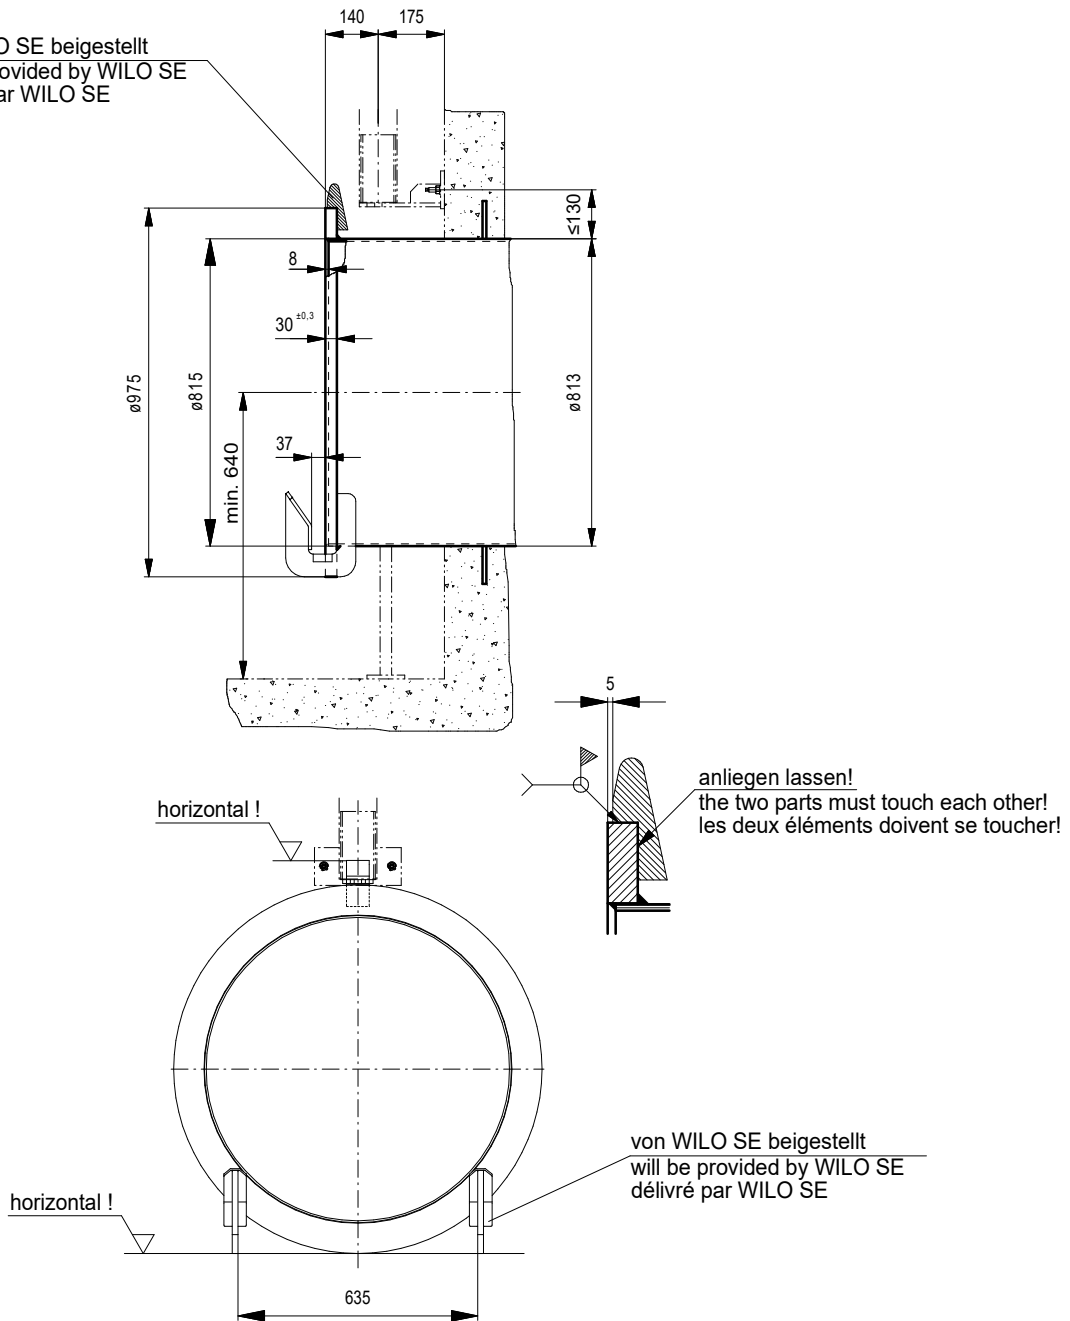

Anschlussmaße für Rezirkulationspumpen RZP 80-3

Connection dimensions of Recirculation pump RZP 80-3
Dimensions de la pompe de récirculation RZP 80-3

wilo

Heimgartenstraße 1-3 D-95030 Hof/Saale
Telefon +49 9281 974-0 Fax +49 9281 96528
www.wilo.com E-Mail: info@wilo.com

von WILO SE beigestellt
will be provided by WILO SE
délivré par WILO SE

Druckrohr mit Stahlring
Discharge pipe with steel ring
Tube de refoulement avec anneau en acier

Maßstab: 1:20 Technische Änderungen vorbehalten - Technical changes reserved - Modifications techniques réservées