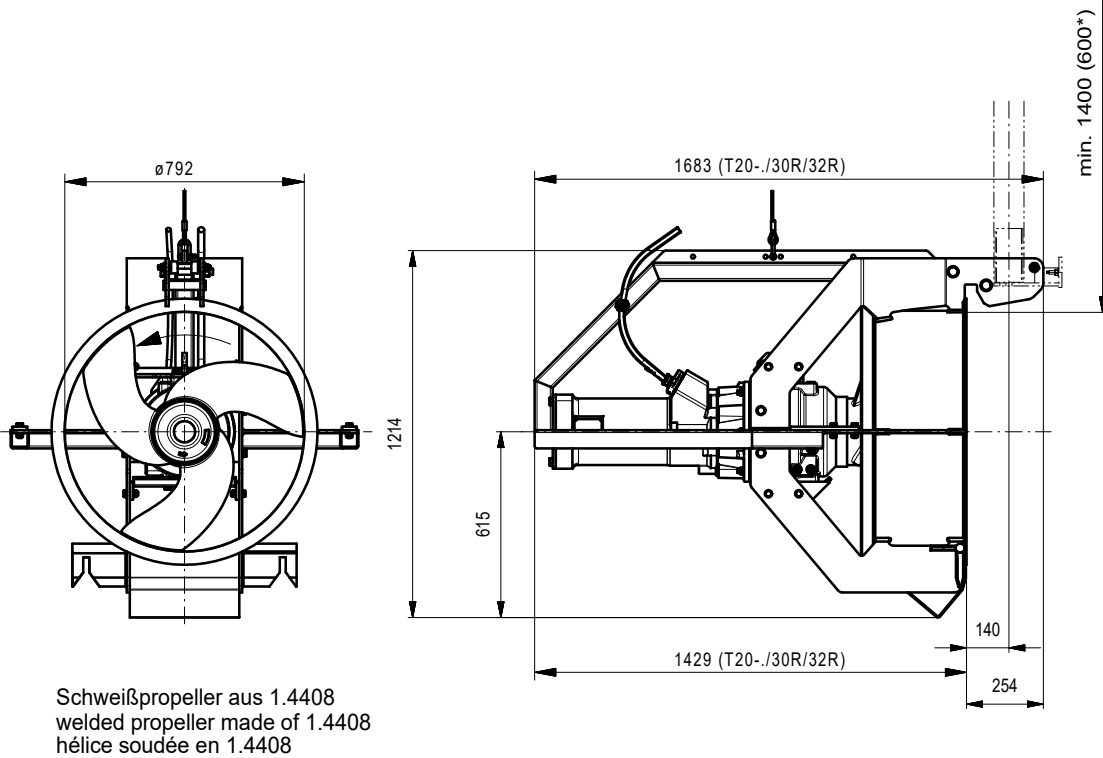

Abmessungen für Rezirkulationspumpe RZP 80-3

Dimensions of Recirculation pump RZP 80-3

Dimensions de la pompe de récirculation RZP 80-3

wilo

Heimgartenstraße 1-3 D-95030 Hof/Saale
 Telefon +49 9281 974-0 Fax +49 9281 96528
 www.wilo.com E-Mail: info@wilo.com

Maßstab: 1:25 Technische Änderungen vorbehalten - Technical changes reserved - Modifications techniques réservées

Datum: 21.12.23 Sp

Mb086.prt