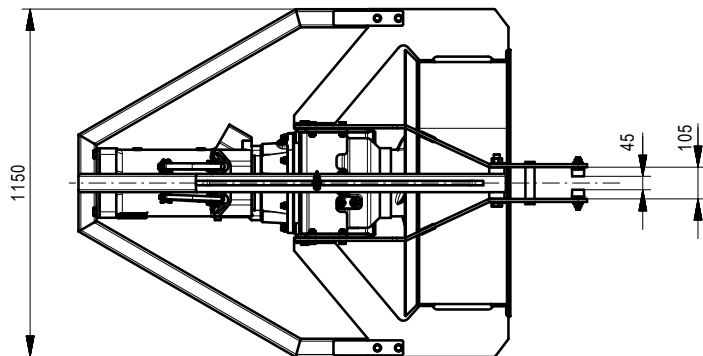

Abmessungen für Rezirkulationspumpe RZP 80-3

Dimensions of Recirculation pump RZP 80-3

Dimensions de la pompe de récirculation RZP 80-3

wilo

Heimgartenstraße 1-3 D-95030 Hof/Saale
 Telefon +49 9281 974-0 Fax +49 9281 96528
 www.wilo.com E-Mail: info@wilo.com

Maßstab: 1:25 Technische Änderungen vorbehalten - Technical changes reserved - Modifications techniques réservées

Datum: 21.12.23 Sp

Mb086.prt