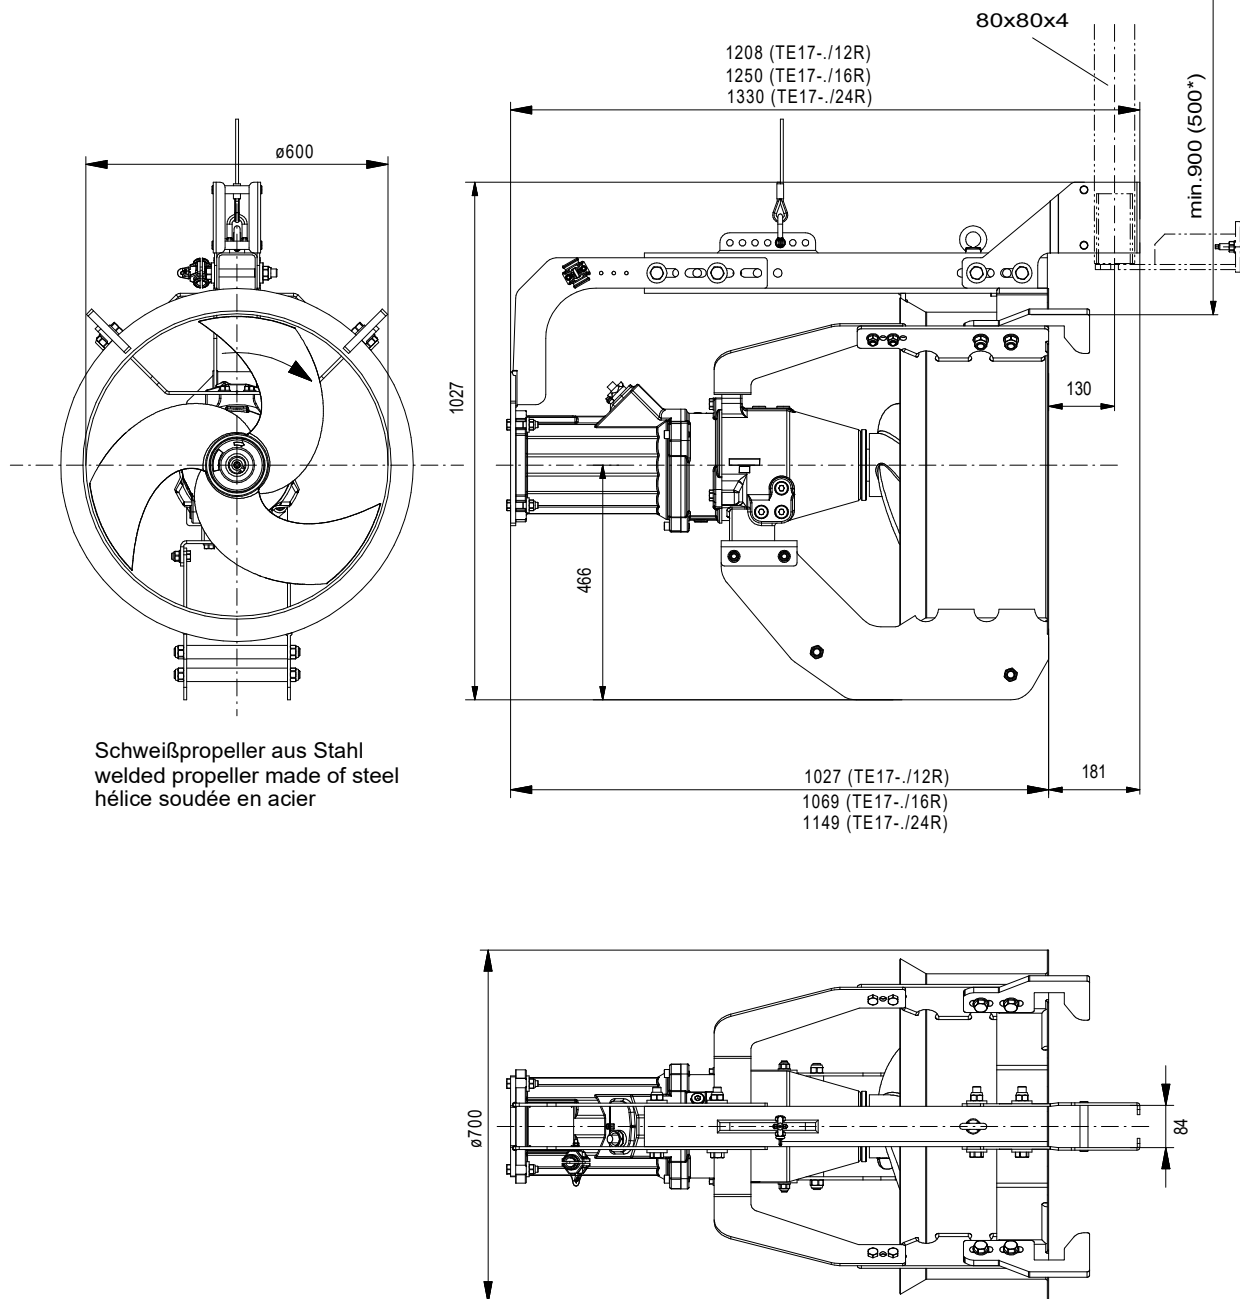

Abmessungen für Rezirkulationspumpe RZPE 60-4

Dimensions of Recirculation pump RZPE 60-4

Dimensions de la pompe de récirculation RZPE 60-4

wilo

Heimgartenstraße 1-3
Telefon +49 9281 974-0
www.wilo.com

D-95030 Hof/Saale
Fax +49 9281 96528
E-Mail: info@wilo.de

*) bei geringer Motorleistung und
sehr guten Fließbedingungen
at low rating and very good flow conditions
à puissance du moteur basse et à conditions
de fluage favorables

Wasserspiegel/Water level
Niveau d' eau

Maßstab: 1:15 Technische Änderungen vorbehalten - Technical changes reserved - Modifications techniques réservées

Datum: 21.12.23 Sp

Mb085.prt