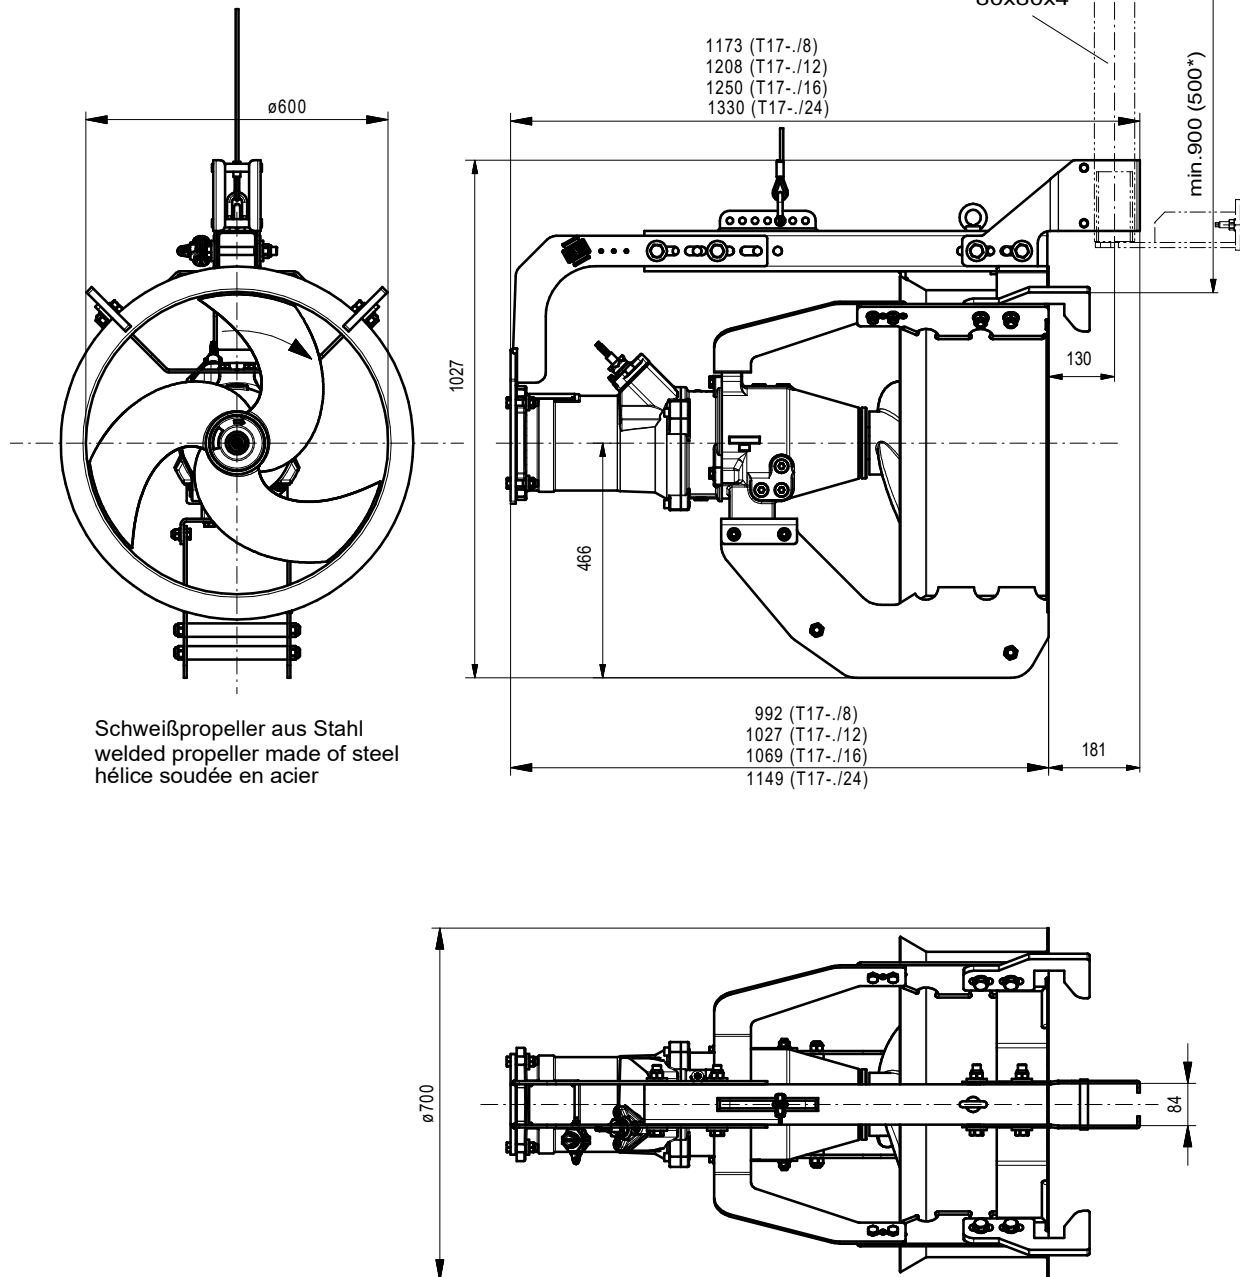

Abmessungen für Rezirkulationspumpe RZP 60-4

Dimensions of Recirculation pump RZP 60-4

Dimensions de la pompe de récirculation RZP 60-4

wilo

Heimgartenstraße 1-3
Telefon +49 9281 974-0
www.wilo.com

D-95030 Hof/Saale
Fax +49 9281 96528
E-Mail: info@wilo.de

Schweißpropeller aus Stahl
welded propeller made of steel
hélice soudée en acier

Maßstab: 1:15 Technische Änderungen vorbehalten - Technical changes reserved - Modifications techniques réservées

Datum: 27.05.24 Sp