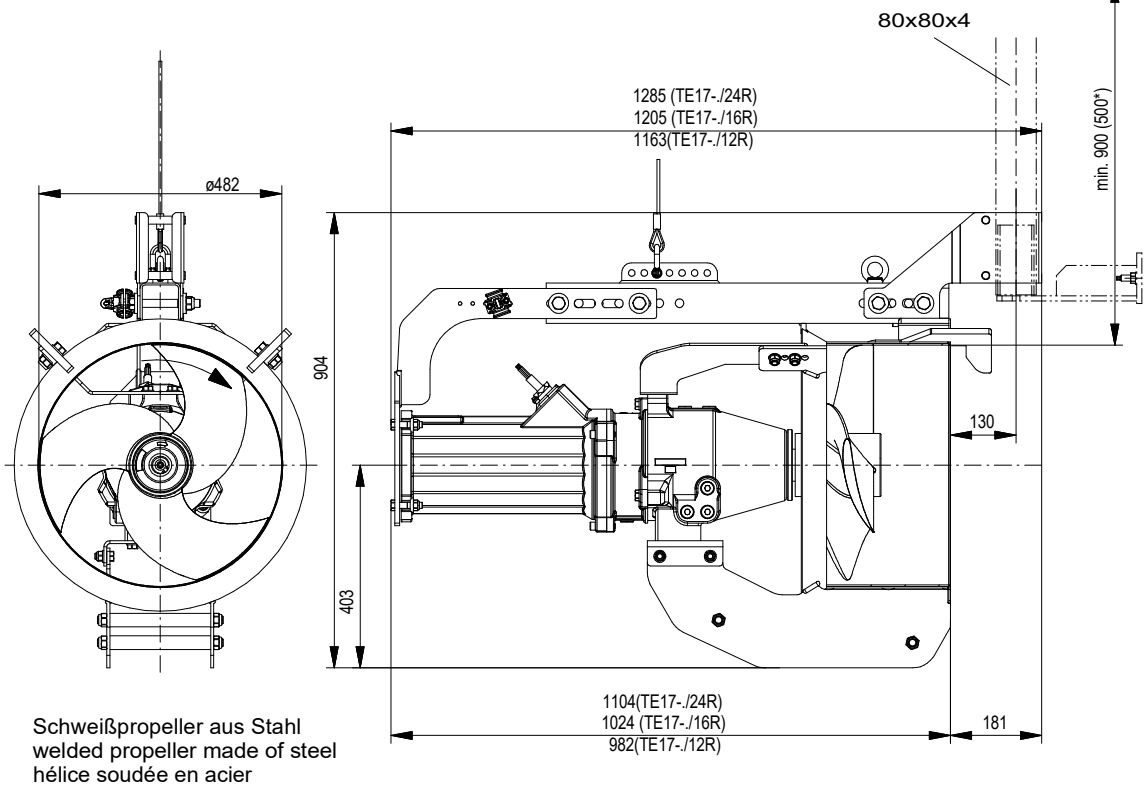

Abmessungen für Rezirkulationspumpe RZPE 50-4

Dimensions of Recirculation pump RZPE 50-4

Dimensions de la pompe de récirculation RZPE 50-4

wilo

Heimgartenstraße 1-3
Telefon +49 9281 974-0
www.wilo.com

D-95030 Hof/Saale
Fax +49 9281 96528
E-Mail: info@wilo.de

Schweißpropeller aus Stahl
welded propeller made of steel
hélice soudée en acier

Maßstab : 1:15 Technische Änderungen vorbehalten - Technical changes reserved - Modifications techniques réservées

Datum: 19.12.23 Sp