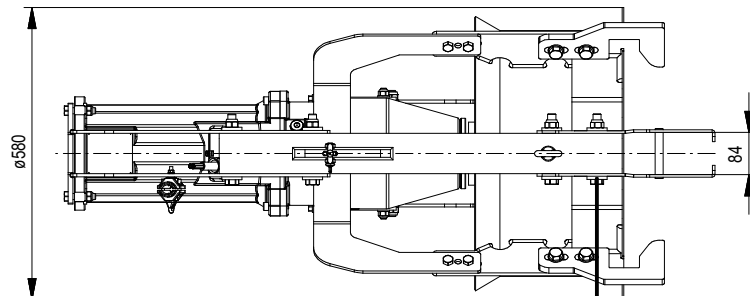

Abmessungen für Rezirkulationspumpe RZPE 50-4

Dimensions of Recirculation pump RZPE 50-4

Dimensions de la pompe de récirculation RZPE 50-4

wilo

Heimgartenstraße 1-3
Telefon +49 9281 974-0
www.wilo.com

D-95030 Hof/Saale
Fax +49 9281 96528
E-Mail: info@wilo.de

Schweißpropeller aus Stahl
welded propeller made of steel
hélice soudée en acier

Maßstab : 1:15 Technische Änderungen vorbehalten - Technical changes reserved - Modifications techniques réservées

Datum: 19.12.23 Sp