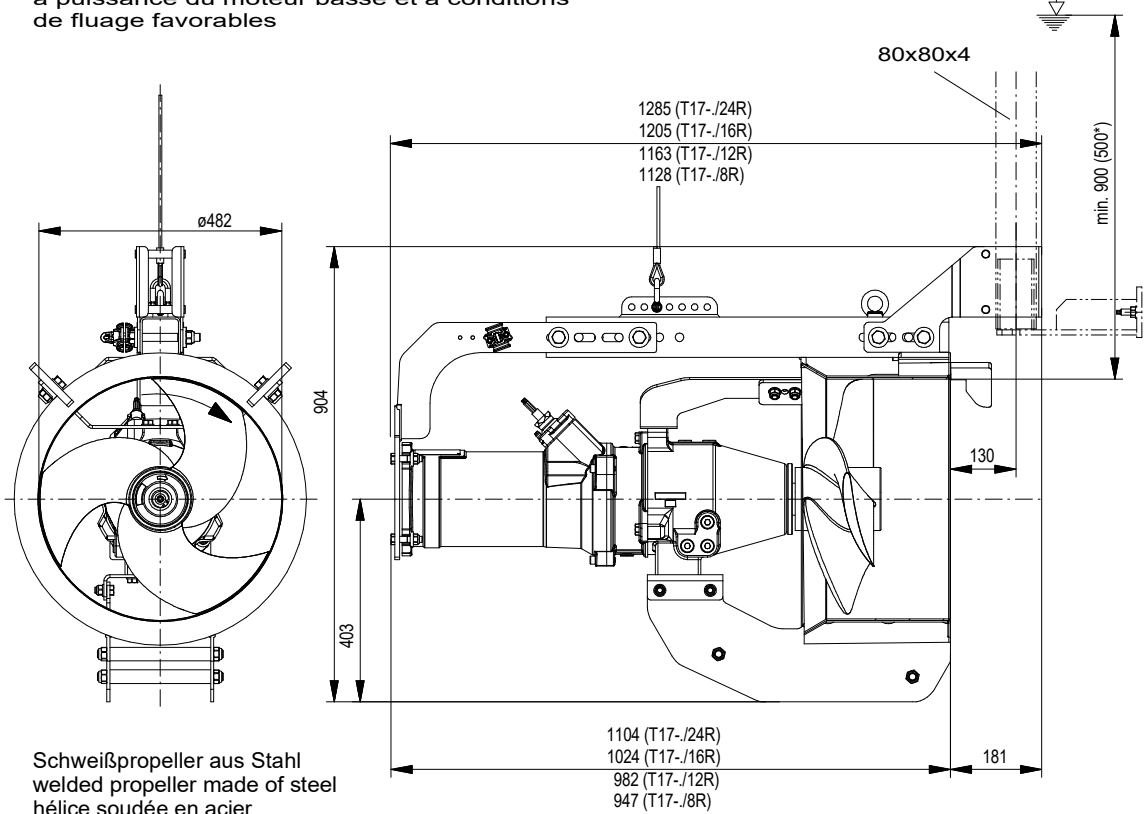

# Abmessungen für Rezirkulationspumpe RZP 50-4

Dimensions of Recirculation pump RZP 50-4

Dimensions de la pompe de récirculation RZP 50-4

Wasserspiegel/Water level  
Niveau d'eau

Maßstab : 1:15 Technische Änderungen vorbehalten - Technical changes reserved - Modifications techniques réservées

Datum: 19.12.23 Sp

Mb080.prt