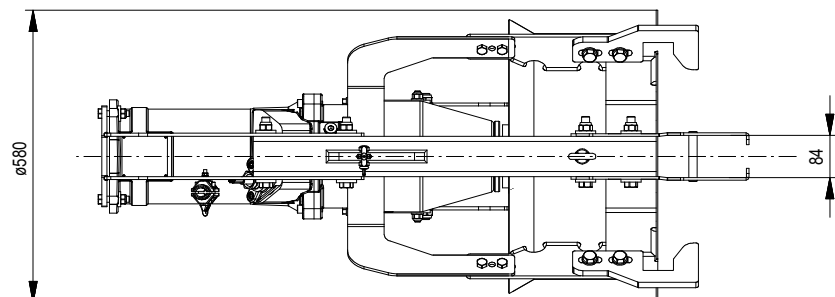

# Abmessungen für Rezirkulationspumpe RZP 50-4

Dimensions of Recirculation pump RZP 50-4

Dimensions de la pompe de récirculation RZP 50-4

Wasserspiegel/Water level  
Niveau d'eau

Maßstab : 1:15 Technische Änderungen vorbehalten - Technical changes reserved - Modifications techniques réservées

Datum: 19.12.23 Sp

Mb080.prt