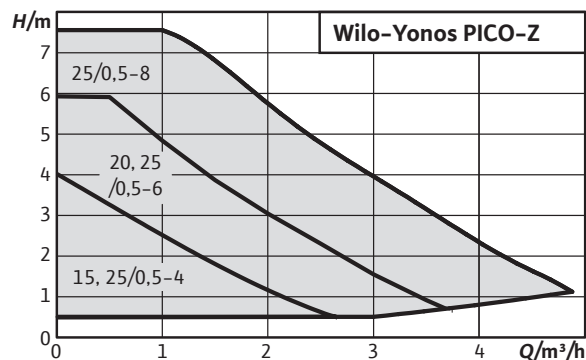

Jetzt hier mehr erfahren:

Unsere Experten helfen Ihnen gerne weiter.

WiloLine
Gebäudetechnik
T 0231 4102-7070
F 0231 4102-7666
WiloLine@wilo.com

Erreichbar:
Mo.–Do. 7:30–16:30 Uhr
Fr. 7:30–16:00 Uhr
www.wilo.de/katalog

WILO SE
Wilopark 1
44263 Dortmund
www.wilo.com