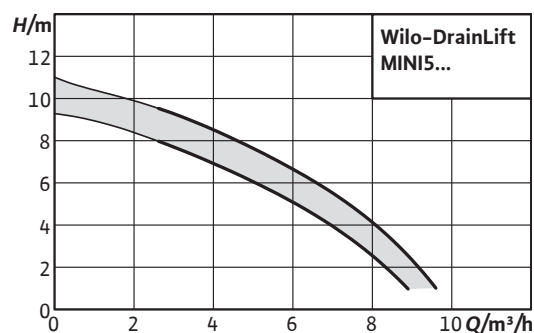

Kennlinien