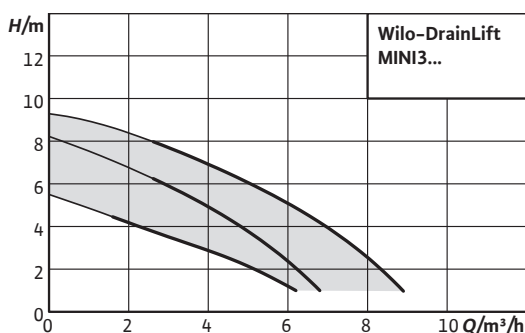

Kennlinien