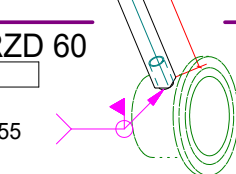

6010947 Ø10-17
 6010946 Ø17-25

6010940 Ø10-17
 6010939 Ø17-25

6083410

DN250

☐ St 6024754
☐ A4 6036028

DN200

☐ A4 6038368

☐ St 6024487
☐ A4 6038369

A4 = 1.4571 / AISI 316Ti / Z 6 CNDT 17-12

A2 = 1.4301 / AISI 304 / Z 7 CN 18-09

St = Stahl / steel / acier

= Befestigungssatz / fixing elements / éléments de fixation