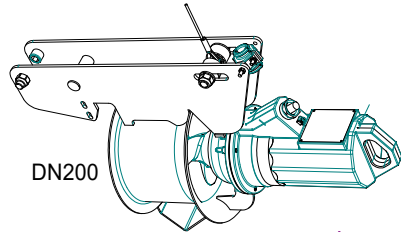

Kunde
Customer
Client

Projekt
Project
Projet

Angebot - Quotation - Offre

Auftrag - Order - Commande

Nr. - No.:

Auftragsbezogene Maße X = mm
Dimensions acc. to order L = mm
Dimensions selon commande

DN200

RZP 20-1