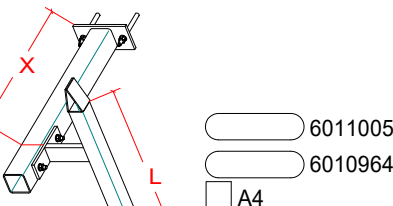

6010947 Ø10-17
 6010946 Ø17-25

6010940 Ø10-17
 6010939 Ø17-25

6083410

DN250

☐ St 6024754
☐ A4 6036028

DN200

☐ A4 6038368

☐ St 6024487
☐ A4 6038369

A4 = 1.4571 / AISI 316Ti / Z 6 CNDT 17-12

A2 = 1.4301 / AISI 304 / Z 7 CN 18-09

St = Stahl / steel / acier

= Befestigungssatz / fixing elements / éléments de fixation