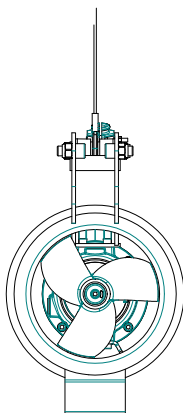

Kunde
Customer
Client

Projekt
Project
Projet

Angebot - Quotation - Offre

Auftrag - Order - Commande

Nr. - No.:

Auftragsbezogene Maße X = mm
Dimensions acc. to order L = mm
Dimensions selon commande

DN200

RZP 20-1

DN250

RZP 20-1. _ - _ / _

KMAT 6089565

DN200

AVR 60

KMAT
6000555

AVRD 60

KMAT
6000555

AVRZ 60

KMAT
6000555

AVRZD 60

KMAT
6000555

6010947 Ø10-17
 6010946 Ø17-25

6010940 Ø10-17
 6010939 Ø17-25

6083410

DN250

St 6024754
 A4 6036028

DN200

A4 6038368

St 6024487
 A4 6038369

A4 = 1.4571 / AISI 316Ti / Z 6 CNDT 17-12

A2 = 1.4301 / AISI 304 / Z 7 CN 18-09

St = Stahl / steel / acier

= Befestigungssatz / fixing elements / éléments de fixation