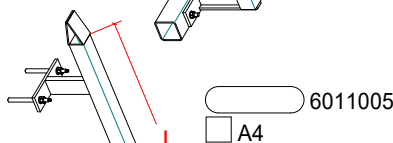

6010947 Ø10-17
 6010946 Ø17-25

6010940 Ø10-17
 6010939 Ø17-25

6083410

DN250

☐ St 6024754
☐ A4 6036028

DN200

☐ A4 6038368

☐ St 6024487
☐ A4 6038369

A4 = 1.4571 / AISI 316Ti / Z 6 CNDT 17-12

A2 = 1.4301 / AISI 304 / Z 7 CN 18-09

St = Stahl / steel / acier

= Befestigungssatz / fixing elements / éléments de fixation