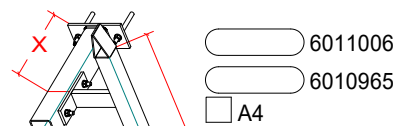

6010947 Ø10-17
 6010946 Ø17-25

6010940 Ø10-17
 6010939 Ø17-25

6083410

DN250

☐ St 6024754
☐ A4 6036028

DN200

☐ A4 6038368

☐ St 6024487
☐ A4 6038369

A4 = 1.4571 / AISI 316Ti / Z 6 CNDT 17-12

A2 = 1.4301 / AISI 304 / Z 7 CN 18-09

St = Stahl / steel / acier

= Befestigungssatz / fixing elements / éléments de fixation