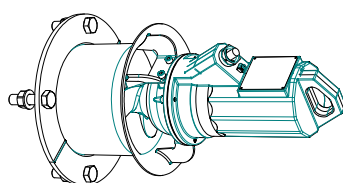

DN200

AVR 60

KMAT
6000555

AVRD 60

KMAT
6000555

AVRZ 60

KMAT
6000555

AVRZD 60

KMAT
6000555