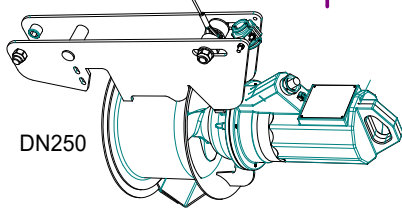

Kunde
Customer
Client

Projekt
Project
Projet

Angebot - Quotation - Offre

Auftrag - Order - Commande

Nr. - No.:

Auftragsbezogene Maße X = mm
Dimensions acc. to order L = mm
Dimensions selon commande

DN200

RZP 20-1