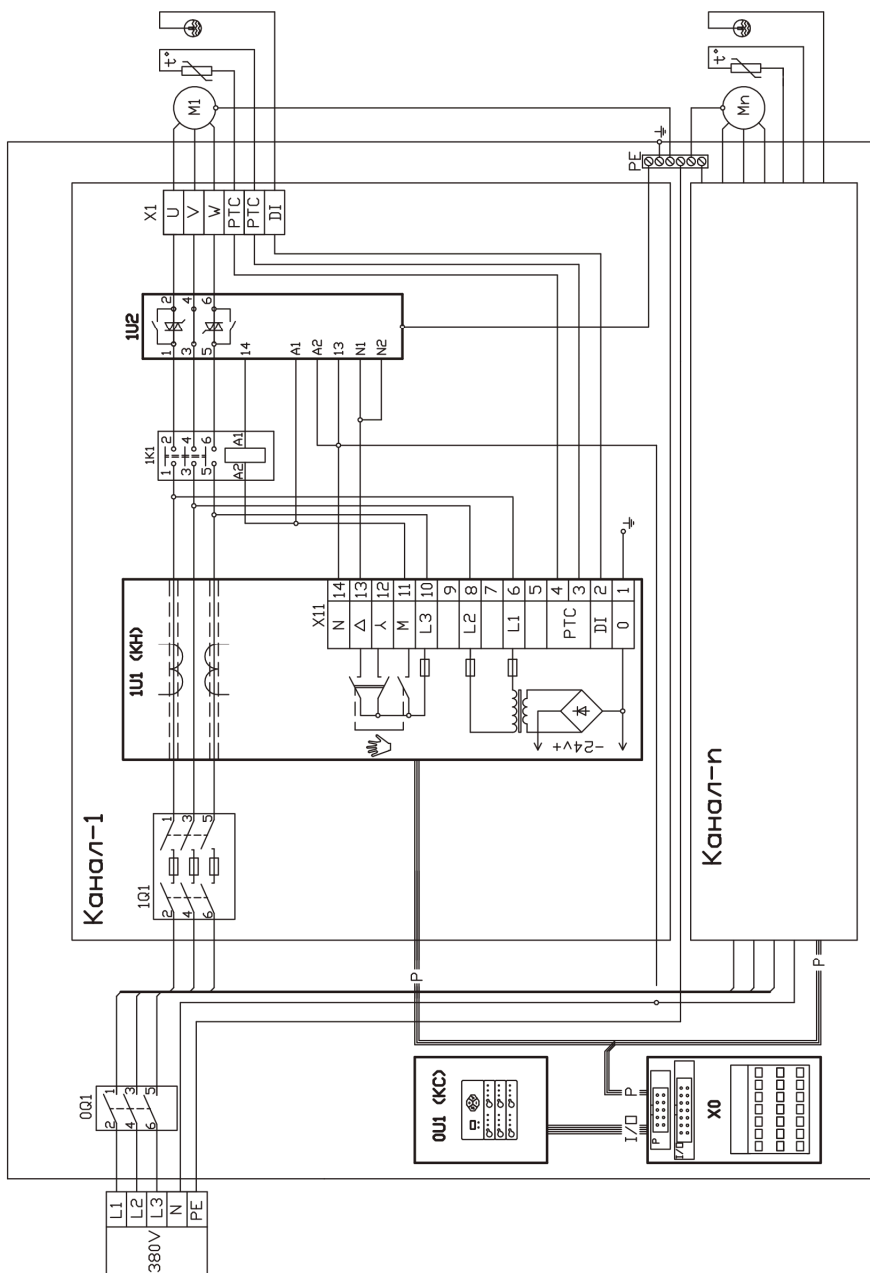

Технические характеристики

| SK-712/ss – (1-6) – (5,5-55) | | | | | | | | |
|---|---|-----|---|----|--|----|----|-----|
| Наименование | | | | | | | | |
| Максимальная мощность подключаемых электродвигателей*, кВт | 5,5 | 7,5 | 15 | 22 | 30 | 37 | 45 | 55 |
| Максимальный номинальный ток подключаемых электродвигателей*, А | 12 | 16 | 34 | 43 | 60 | 72 | 85 | 100 |
| Схема пуска | с устройством плавного пуска (УПП) | | | | | | | |
| Рабочее напряжение питающей электросети | U пит.= ~3х(380+/-38) В, 50 Гц (L1,L2,L3 + N + PE) | | | | | | | |
| Габаритные размеры, мм (без дополн. опций) | 500*400*210 - 1 канал | | 500*400*210 - 1 кан. | | 600*600*250 - 1 канал | | | |
| | 600*600*210 - 2-3 канала 2*(600*600*210) - 4-6 каналов | | 760*600*210 - 2 кан. 2*(760*600*210) - 4 канала 2*(760*760*210) - 5 и 6 каналов | | 1000*600*250 - 2 канала 1000*800*300 - 3 канала 2*(1000*600*250) - 4 канала 2*(1000*800*300) - 5-6 канал. | | | |
| Материал корпуса | Сталь | | | | | | | |
| Степень защиты | IP 65 | | | | | | | |
| Температура эксплуатации | +1 С° - +40 С° | | | | | | | |

* Максимальная мощность и номинальный ток электродвигателей конкретного прибора указываются на наклейке с серийным номером, которая расположена на внутренней стороне двери

SK-712/ss-1-(5,5-55)

- количество элементов зависит от количества каналов
- расположение элементов может изменяться в зависимости от исполнения

Рис. 1 Внутренний вид прибора (стандартное исполнение, без опций)

Рис. 4 Схема силовых цепей (для n-каналов)

Свидетельство о приемке и упаковывании

Прибор управления: _____

Артикул: _____

Серийный номер: _____