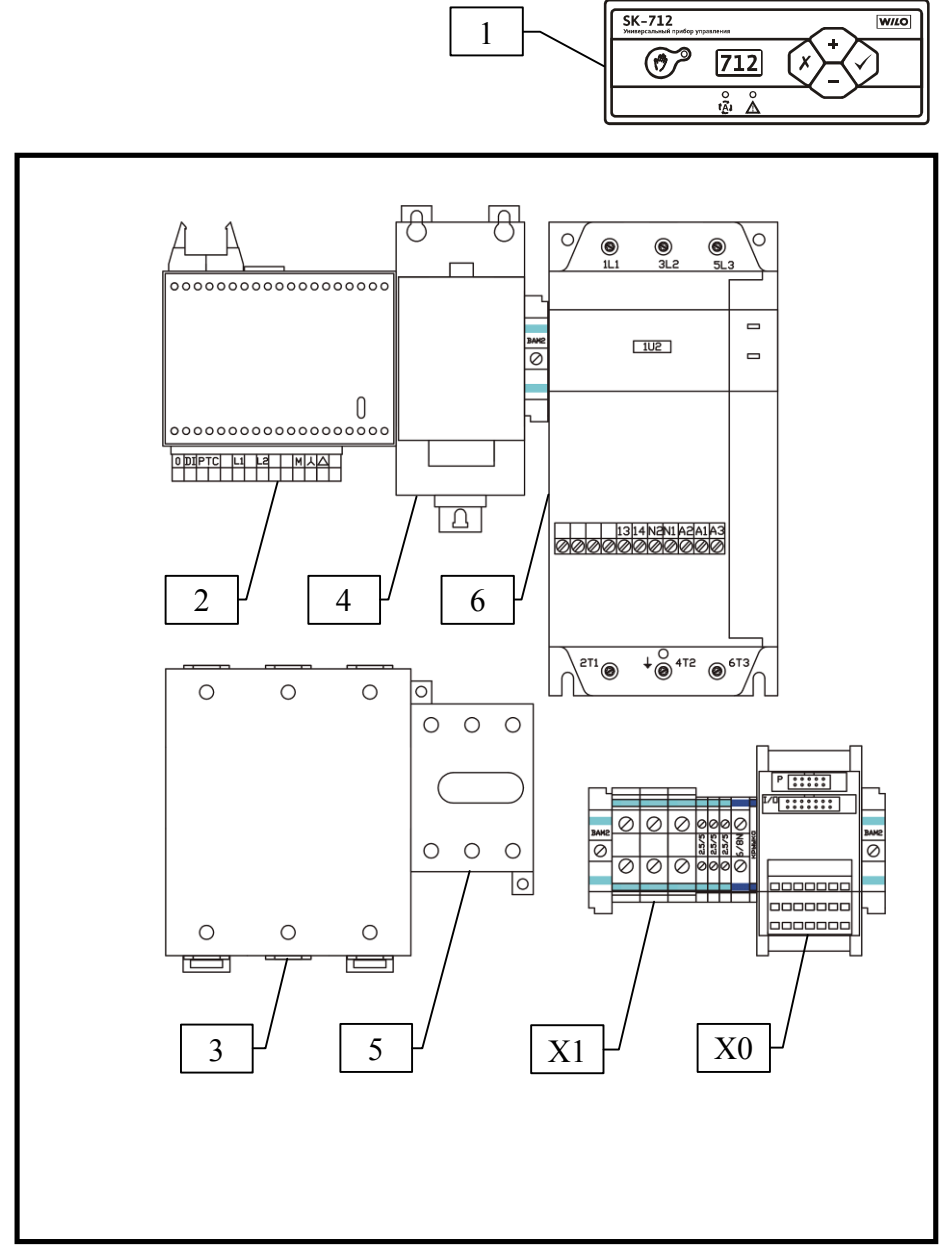

Технические характеристики

| SK-712/ss – (1-6) – (5,5-55) | | | | | | | | |
|---|---|-----|---|----|--|----|----|-----|
| Наименование | | | | | | | | |
| Максимальная мощность подключаемых электродвигателей*, кВт | 5,5 | 7,5 | 15 | 22 | 30 | 37 | 45 | 55 |
| Максимальный номинальный ток подключаемых электродвигателей*, А | 12 | 16 | 34 | 43 | 60 | 72 | 85 | 100 |
| Схема пуска | с устройством плавного пуска (УПП) | | | | | | | |
| Рабочее напряжение питающей электросети | U пит.= ~3х(380+/-38) В, 50 Гц (L1,L2,L3 + N + PE) | | | | | | | |
| Габаритные размеры, мм (без дополн. опций) | 500*400*210 - 1 канал | | 500*400*210 - 1 кан. | | 600*600*250 - 1 канал | | | |
| | 600*600*210 - 2-3 канала 2*(600*600*210) - 4-6 каналов | | 760*600*210 - 2 кан. 2*(760*600*210) - 4 канала 2*(760*760*210) - 5 и 6 каналов | | 1000*600*250 - 2 канала 1000*800*300 - 3 канала 2*(1000*600*250) - 4 канала 2*(1000*800*300) - 5-6 канал. | | | |
| Материал корпуса | Сталь | | | | | | | |
| Степень защиты | IP 65 | | | | | | | |
| Температура эксплуатации | +1 С° - +40 С° | | | | | | | |

* Максимальная мощность и номинальный ток электродвигателей конкретного прибора указываются на наклейке с серийным номером, которая расположена на внутренней стороне двери

SK-712/ss-1-(5,5-55)

- количество элементов зависит от количества каналов
- расположение элементов может изменяться в зависимости от исполнения

Рис. 1 Внутренний вид прибора (стандартное исполнение, без опций)

Рис. 4 Схема силовых цепей (для n-каналов)

Свидетельство о приемке и упаковывании

Прибор управления: _____

Артикул: _____

Серийный номер: _____