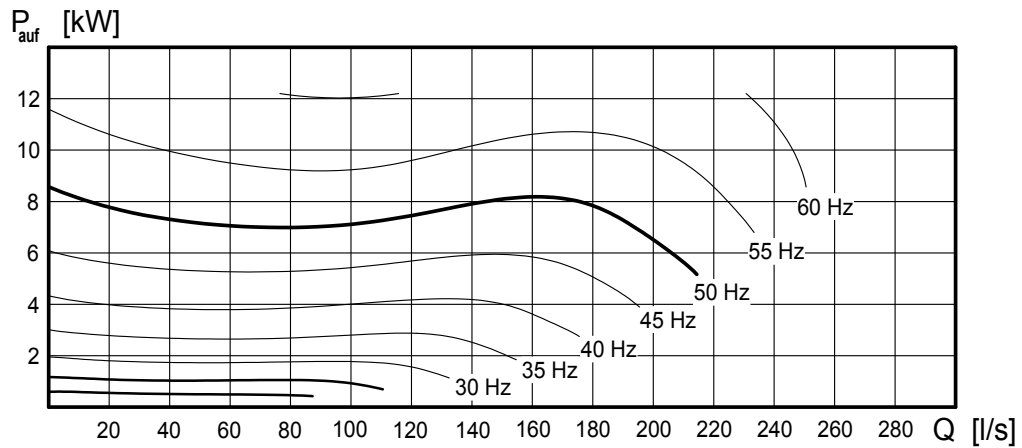

# Kennlinien für Rezirkulationspumpe REZIJET RZP 25-2.145-4/24 K3

# wilo

Heimgartenstraße 1-3 D-95030 Hof/Saale  
 Telefon +49 9281 974-0 Fax +49 9281 96528  
 www.wilo.com E-Mail: info@wilo.com

Motortyp:	T17-4/24R (Ex)		
Motordaten:	Bemessungsleistung [kW]	10	
	Leistungsaufnahme [kW]	12,2	
	Bemessungsdrehzahl [U/min]	1417	Polzahl
	Bemessungsstrom [A]	21	Frequenz [Hz]
	max. Schalzhäufigkeit [ /h]	15	Bemessungsspannung [V]
Propellertyp:	PUR	Anzahl der Flügel	3
	Durchmesser [mm]	244	Kugeldurchgang [mm]
			65