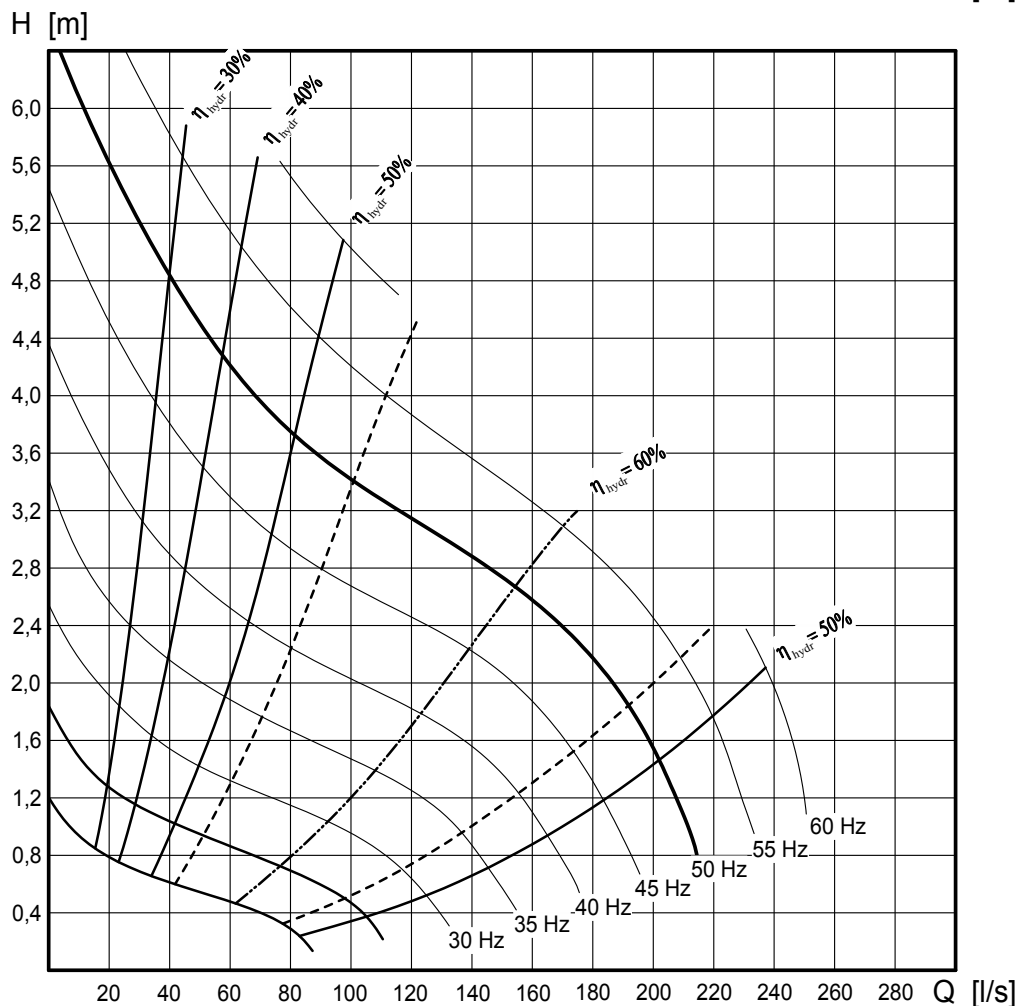

# Kennlinien für Rezirkulationspumpe REZIJET RZP 25-2.145-4/24 K3

# wilo

Heimgartenstraße 1-3 D-95030 Hof/Saale  
 Telefon +49 9281 974-0 Fax +49 9281 96528  
 www.wilo.com E-Mail: info@wilo.com

Motortyp:	T17-4/24R (Ex)		
Motordaten:	Bemessungsleistung [kW]	10	
	Leistungsaufnahme [kW]	12,2	
	Bemessungsdrehzahl [U/min]	1417	Polzahl
	Bemessungsstrom [A]	21	Frequenz [Hz]
	max. Schalzhäufigkeit [ /h]	15	Bemessungsspannung [V]
Propellertyp:	PUR	Anzahl der Flügel	3
	Durchmesser [mm]	244	Kugeldurchgang [mm]
			65

Technische Änderungen vorbehalten

Toleranz  $\pm 10\%$

Datum: 11.09.13 MaK

KI0155d.prt