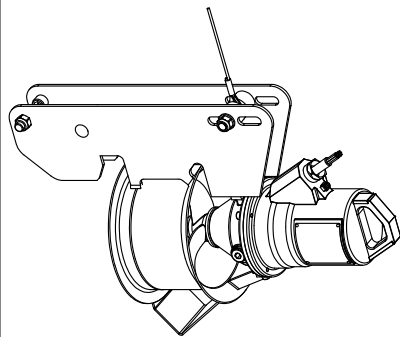

Auftragsbezogene Maße X = [] mm
Dimensions acc. to order L = [] mm
Dimensions selon commande

RZP 20

RZP 20. - / -

[]
KMAT 6038335

AVR 60

[]
KMAT
6000555

AVRD 60

[]
KMAT
6000555