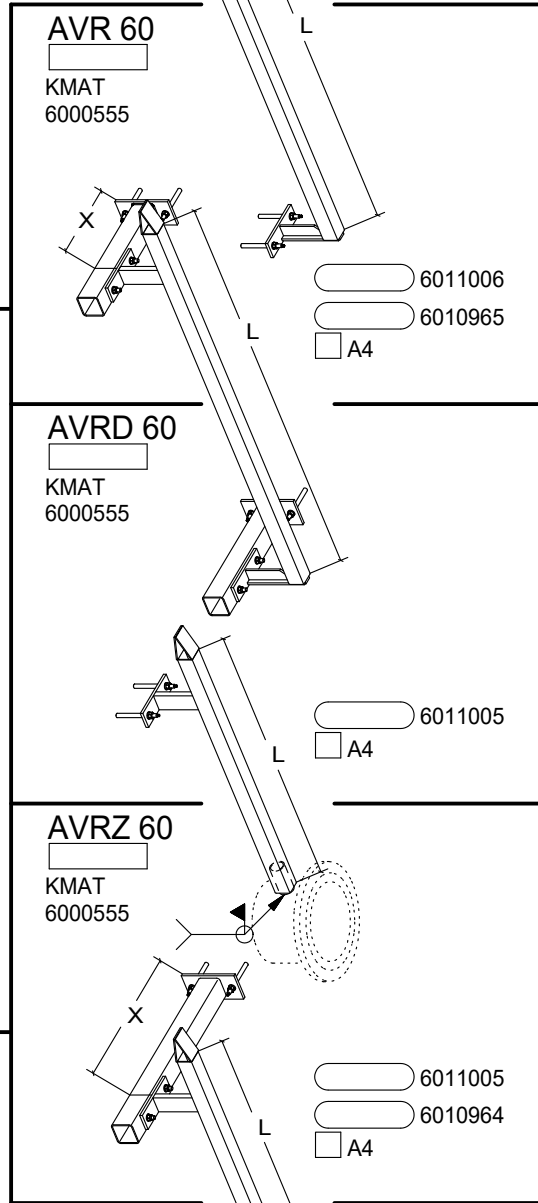

Auftragsbezogene Maße X = [] mm
Dimensions acc. to order L = [] mm
Dimensions selon commande

RZP 20

RZP 20. - / -

[]
KMAT 6038335

AVR 60

[]
KMAT
6000555

AVRD 60

[]
KMAT
6000555

[] A4

[] 6011005

[] A4

[] 6011005

[] 6010964

[] A4

[] 6010947 Ø10-17
[] 6010946 Ø17-25

[] 6010940 Ø10-17
[] 6010939 Ø17-25

[] 6037436
[] 6083410

[] A4 6038368

[] St 6024487
[] A4 6038369

A4 = 1.4571 / AISI 316Ti / Z 6 CNDT 17-12
A2 = 1.4301 / AISI 304 / Z 7 CN 18-09
St = Stahl / steel / acier

[] = Befestigungssatz / fixing elements / éléments de fixation