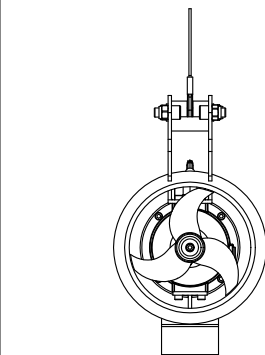

Auftragsbezogene Maße X = [] mm
Dimensions acc. to order L = [] mm
Dimensions selon commande

RZP 20

RZP 20. - / -

[]
KMAT 6038335

AVR 60

[]
KMAT
6000555

AVRD 60

[]
KMAT
6000555