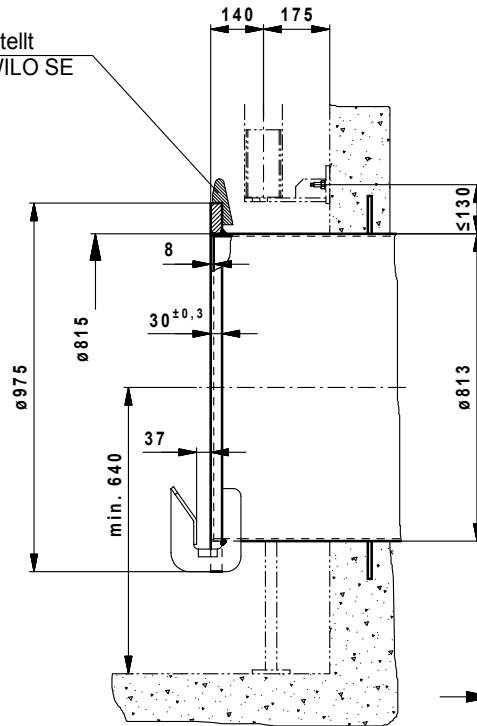

# Anschlussmaße für Rezirkulationspumpen RZP 80-2

Connection dimensions of Recirculation pump **RZP 80-2**  
 Dimensions de raccordement de la pompe de récirculation **RZP 80-2**

anliegen lassen!  
 the two parts must touch each other!  
 les deux éléments doivent se toucher!

von WILO SE beigestellt  
 will be provided by WILO SE  
 délivré par WILO SE

Druckrohr mit Stahling  
 Discharge pipe with steel ring  
 Tube de refoulement avec anneau en acier