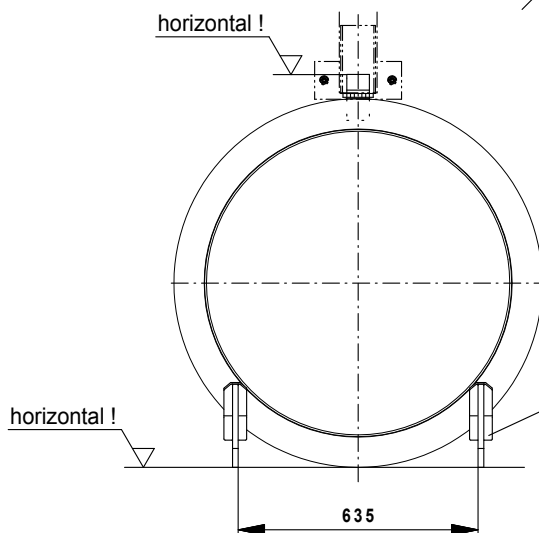

von WILO SE beigestellt
will be provided by WILO SE
délivré par WILO SE

Druckrohr mit Stahling
Discharge pipe with steel ring
Tube de refoulement avec anneau en acier