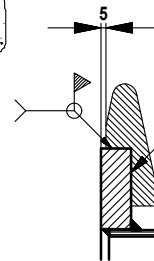

# Anschlussmaße für Rezirkulationspumpen RZP 80-2

Connection dimensions of Recirculation pump **RZP 80-2**  
 Dimensions de raccordement de la pompe de récirculation **RZP 80-2**

anliegen lassen!  
 the two parts must touch each other!  
 les deux éléments doivent se toucher!

von WILO SE beigestellt  
 will be provided by WILO SE  
 délivré par WILO SE

Druckrohr mit Stahling  
 Discharge pipe with steel ring  
 Tube de refoulement avec anneau en acier