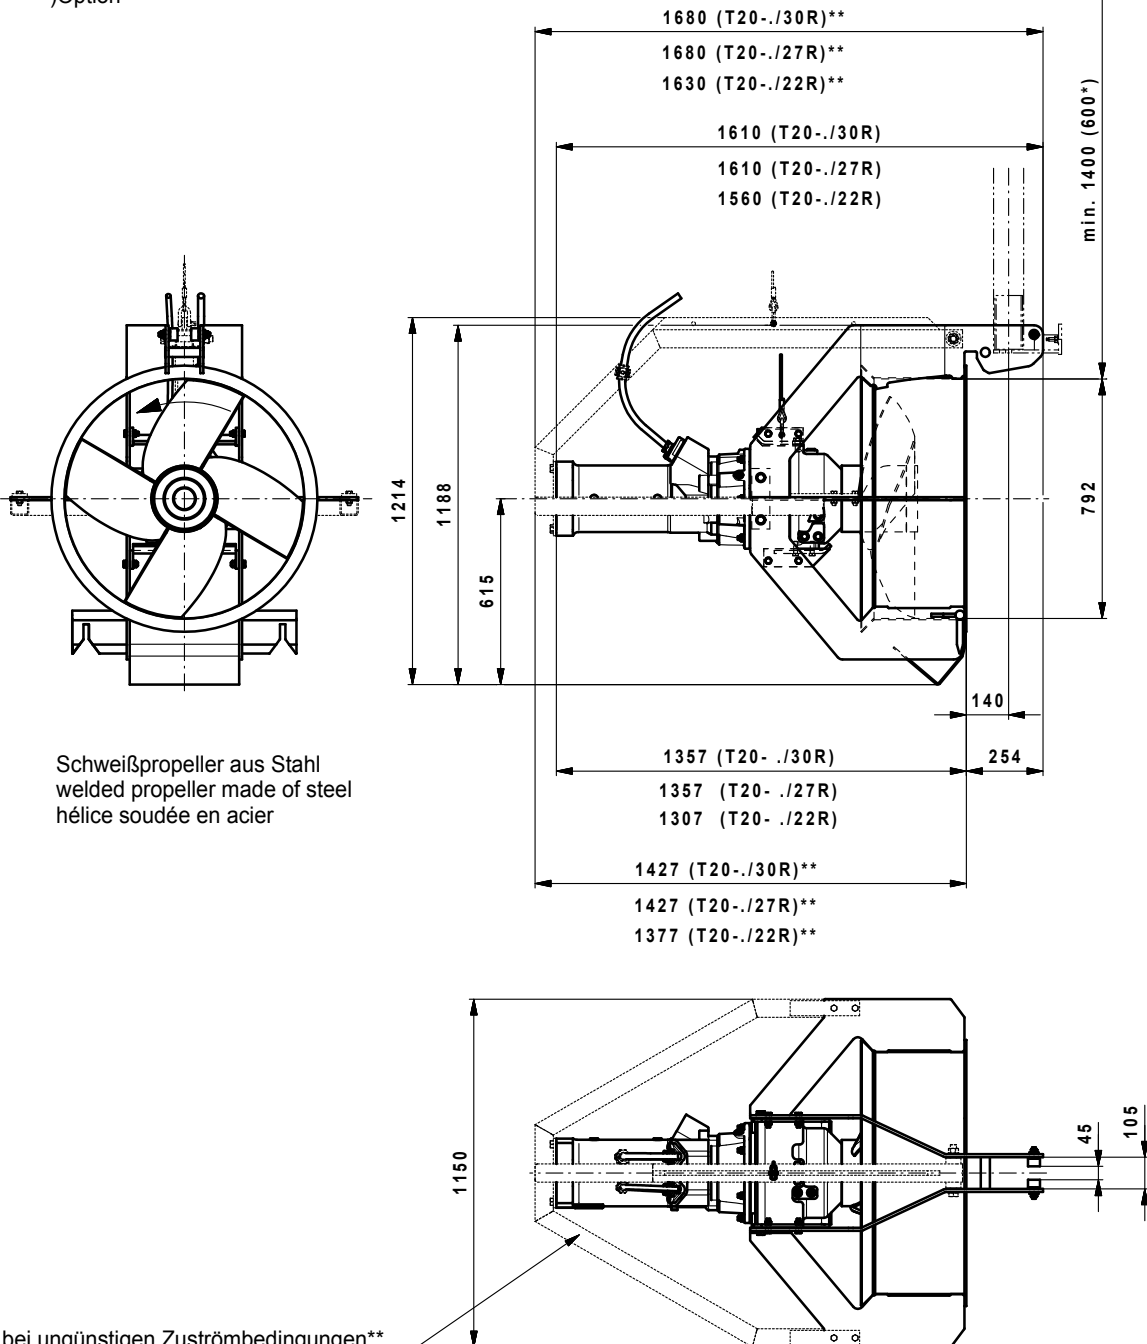

Abmessungen für Rezirkulationspumpe RZP 80-2

Dimensions of Recirculation pump **RZP 80-2**

Dimensions de la pompe de récirculation **RZP 80-2**

wilo

Heimgartenstraße 1-3 D-95030 Hof/Saale
Telefon +49 9281 974-0 Fax +49 9281 96528
www.wilo.com E-Mail: info@wilo.com

*) bei geringer Motorleistung und
sehr guten Fließbedingungen
at low rating and very good flow conditions
à puissance du moteur basse et à conditions
de fluage favorables

**)Option

Wasserspiegel/Water level
Niveau d'eau

Schweißpropeller aus Stahl
welded propeller made of steel
hélice soudée en acier

bei ungünstigen Zuströmbedingungen**
with unfavorable flow in direction to the RZP**
avec courant dé favorable en direction de la RZP**