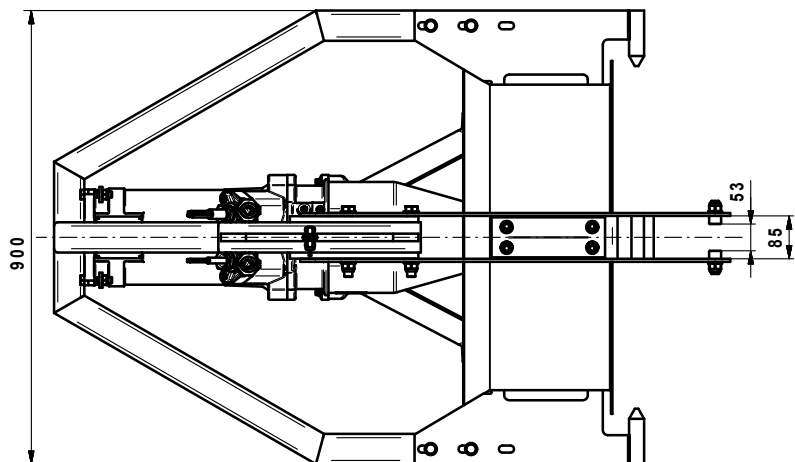

# Abmessungen für Rezirkulationspumpe RZP 60-3

Dimensions of Recirculation pump RZP 60-3

Dimensions de la pompe de récirculation RZP 60-3

Wasserspiegel/Water level  
Niveau d'eau

Schweißpropeller aus Stahl  
welded propeller made of steel  
hélice soudée en acier

Maßstab: 1:15 Technische Änderungen vorbehalten - Technical changes reserved - Modifications techniques réservées