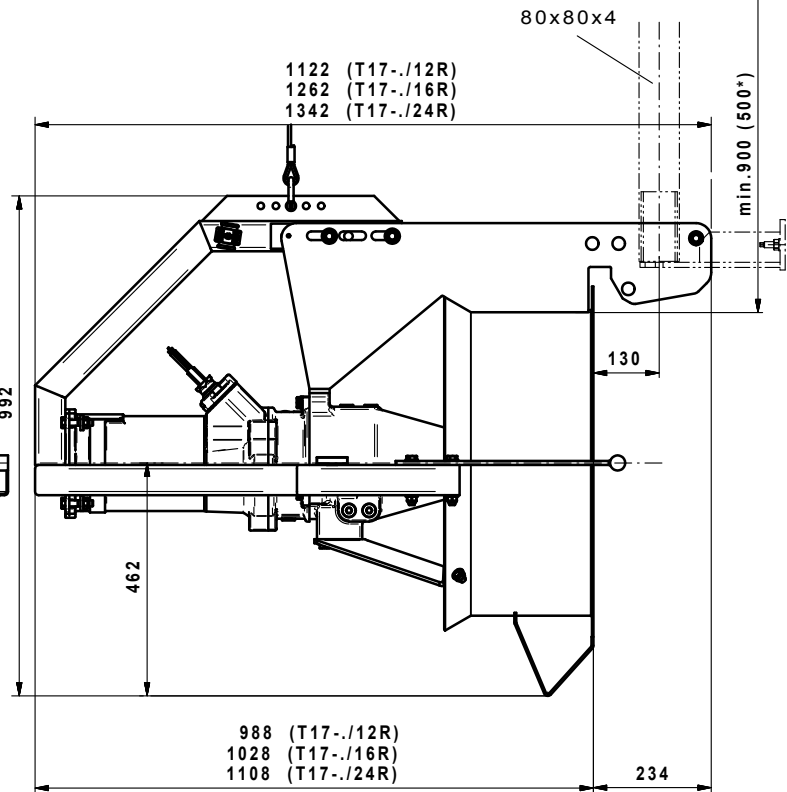

# Abmessungen für Rezirkulationspumpe RZP 60-3

Dimensions of Recirculation pump RZP 60-3

Dimensions de la pompe de récirculation RZP 60-3

Wasserspiegel/Water level  
Niveau d'eau

Schweißpropeller aus Stahl  
welded propeller made of steel  
hélice soudée en acier

Maßstab: 1:15 Technische Änderungen vorbehalten - Technical changes reserved - Modifications techniques réservées