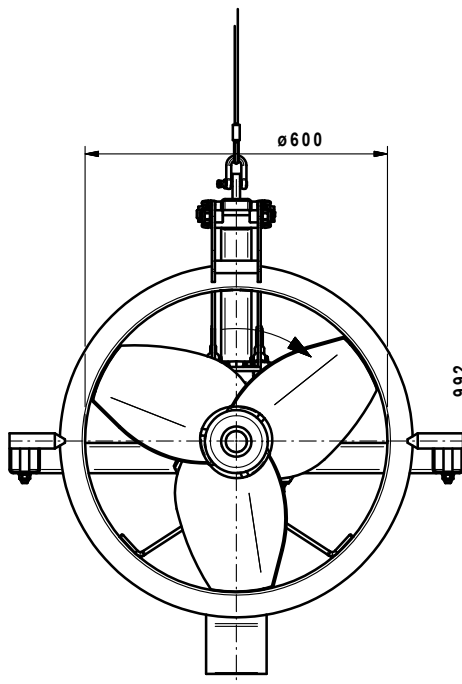

# Abmessungen für Rezirkulationspumpe RZP 60-3

Dimensions of Recirculation pump RZP 60-3

Dimensions de la pompe de récirculation RZP 60-3

Wasserspiegel/Water level  
Niveau d'eau

Schweißpropeller aus Stahl  
welded propeller made of steel  
hélice soudée en acier

Maßstab: 1:15 Technische Änderungen vorbehalten - Technical changes reserved - Modifications techniques réservées