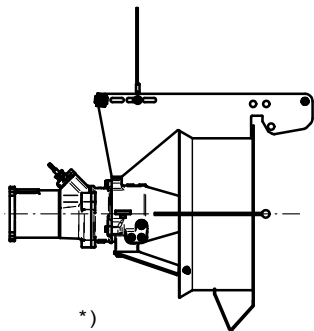

# Abmessungen für Rezirkulationspumpe RZP 60-3

Dimensions of Recirculation pump RZP 60-3

Dimensions de la pompe de récirculation RZP 60-3

Wasserspiegel/Water level  
Niveau d'eau

Schweißpropeller aus Stahl  
welded propeller made of steel  
hélice soudée en acier

Maßstab: 1:15 Technische Änderungen vorbehalten - Technical changes reserved - Modifications techniques réservées