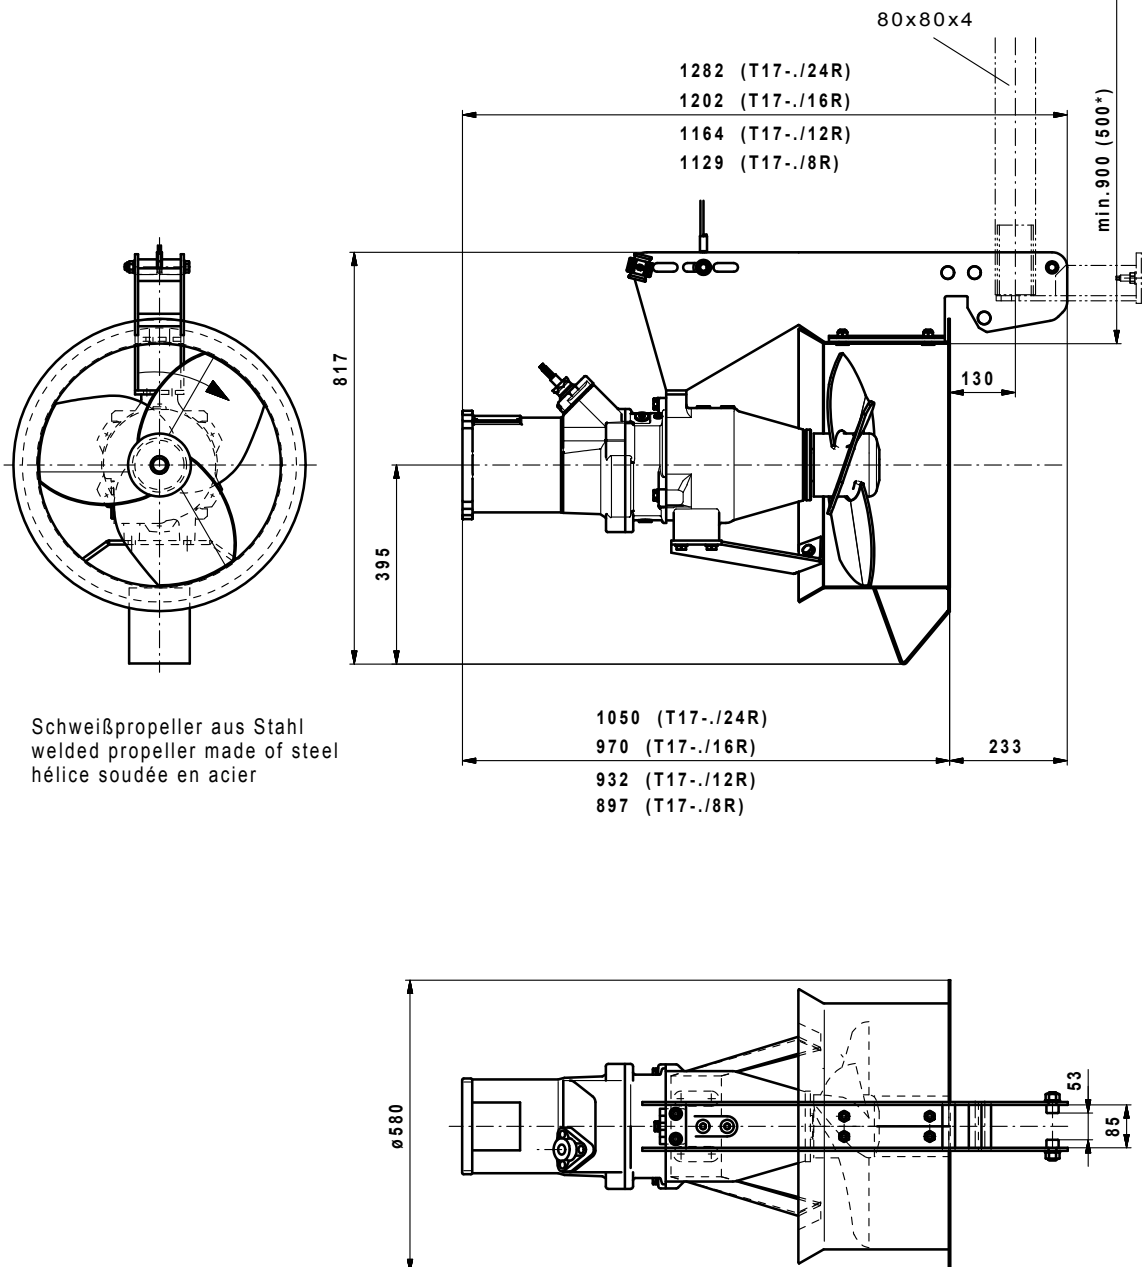

# Abmessungen für Rezirkulationspumpe RZP 50-3

Dimensions of Recirculation pump RZP 50-3

Dimensions de la pompe de récirculation RZP 50-3

Wasserspiegel/Water level  
Niveau d' eau

Maßstab: 1:15 Technische Änderungen vorbehalten - Technical changes reserved - Modifications techniques réservées

Datum: 17.06.15 ToR

Mb010.prt