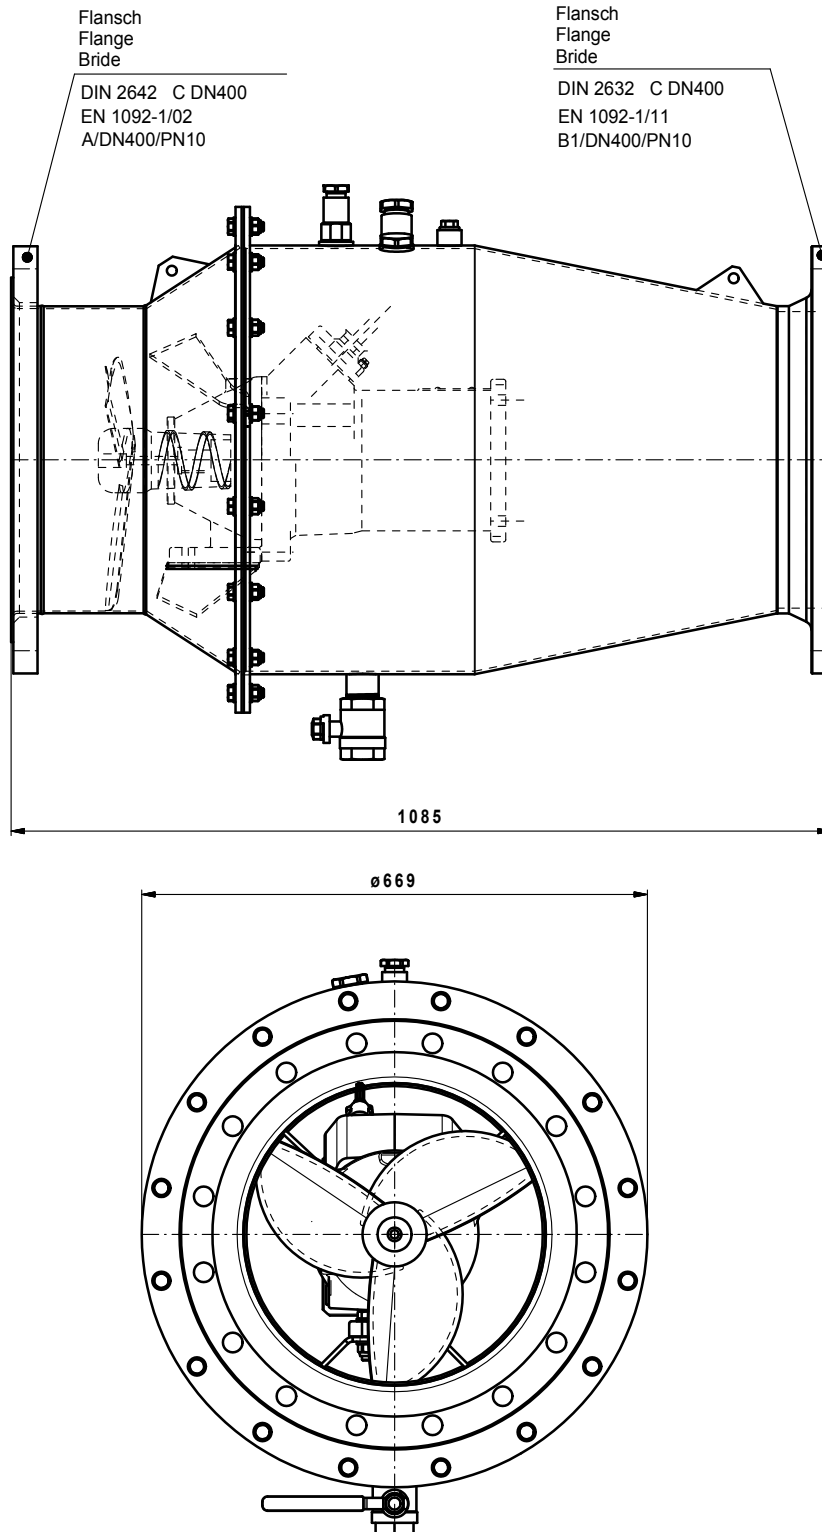

Abmessungen für Rezirkulationspumpe RZP 40 Inline

Dimensions of Recirculation pump RZP 40 Inline

Dimensions de la pompe de recirculation RZP 40 Inline

wilo

Heimgartenstraße 1-3 D-95030 Hof/Saale
Telefon +49 9281 974-0 Fax +49 9281 96528
www.wilo.com E-Mail: info@wilo.com

Maßstab: 1:10 Technische Änderungen vorbehalten - Technical changes reserved - Modifications techniques réservées

Datum: 15.03.16 VM

Mb054.prt