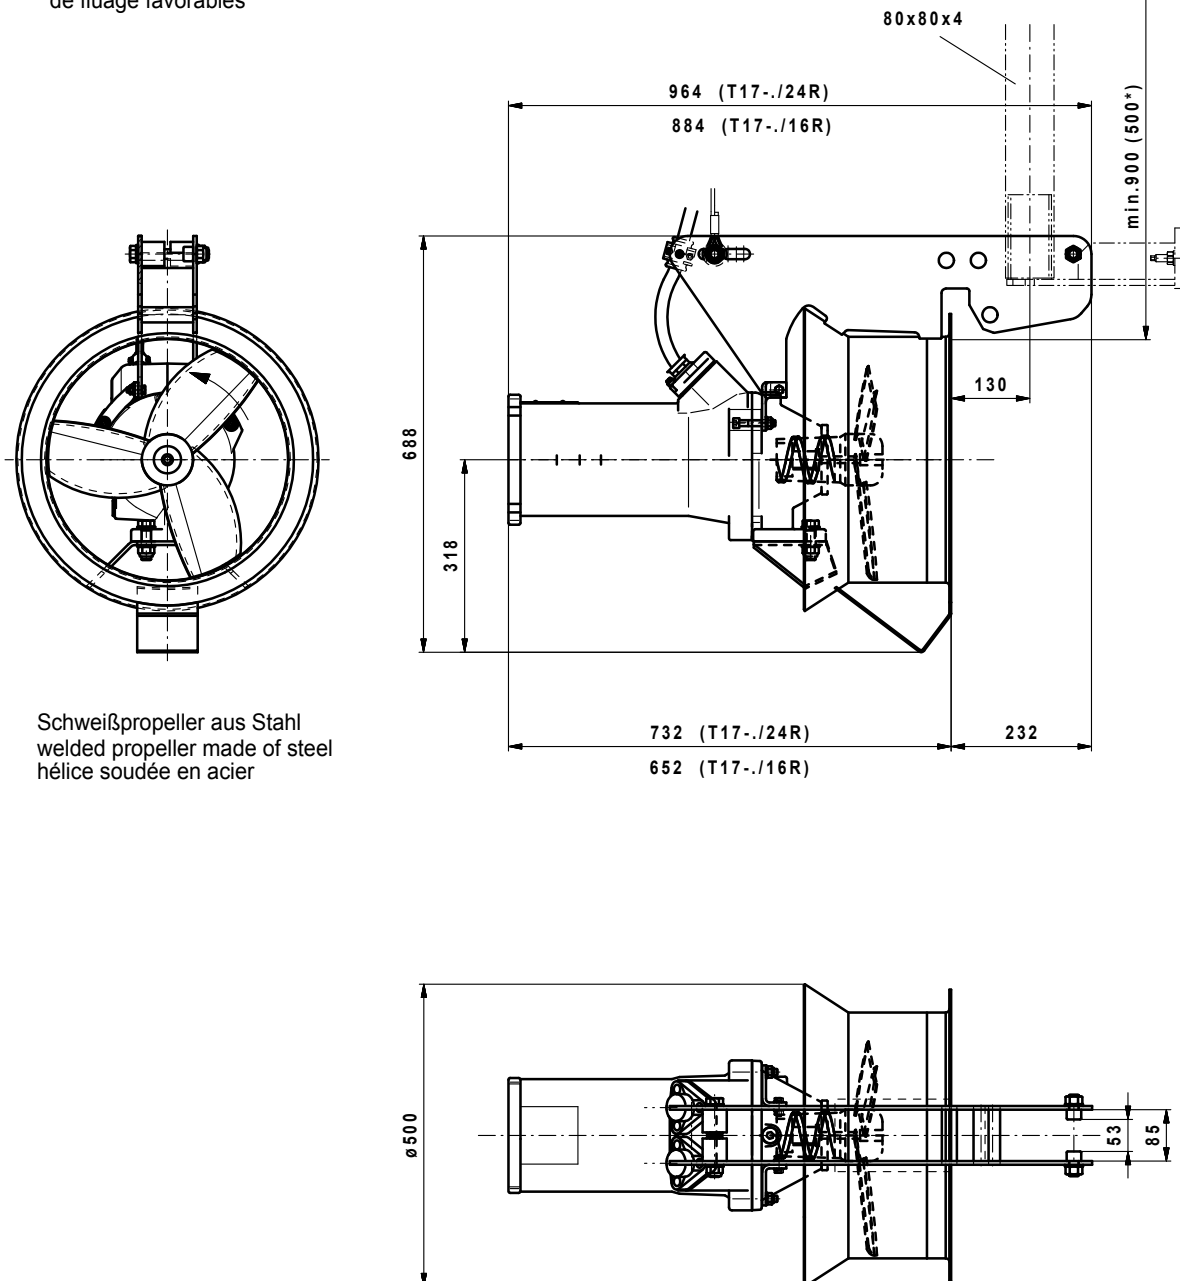

Abmessungen für Rezirkulationspumpe RZP 40

Dimensions of Recirculation pump

RZP 40

Dimensions de la pompe de récirculation

RZP 40

wilo

Heimgartenstraße 1-3 D-95030 Hof/Saale
 Telefon +49 9281 974-0 Fax +49 9281 96528
 www.wilo.com E-Mail: info@wilo.com

Schweißpropeller aus Stahl
 welded propeller made of steel
 hélice soudée en acier

Maßstab: 1:12,5 Technische Änderungen vorbehalten - Technical changes reserved - Modifications techniques réservées

Datum: 17.06.15 ToR