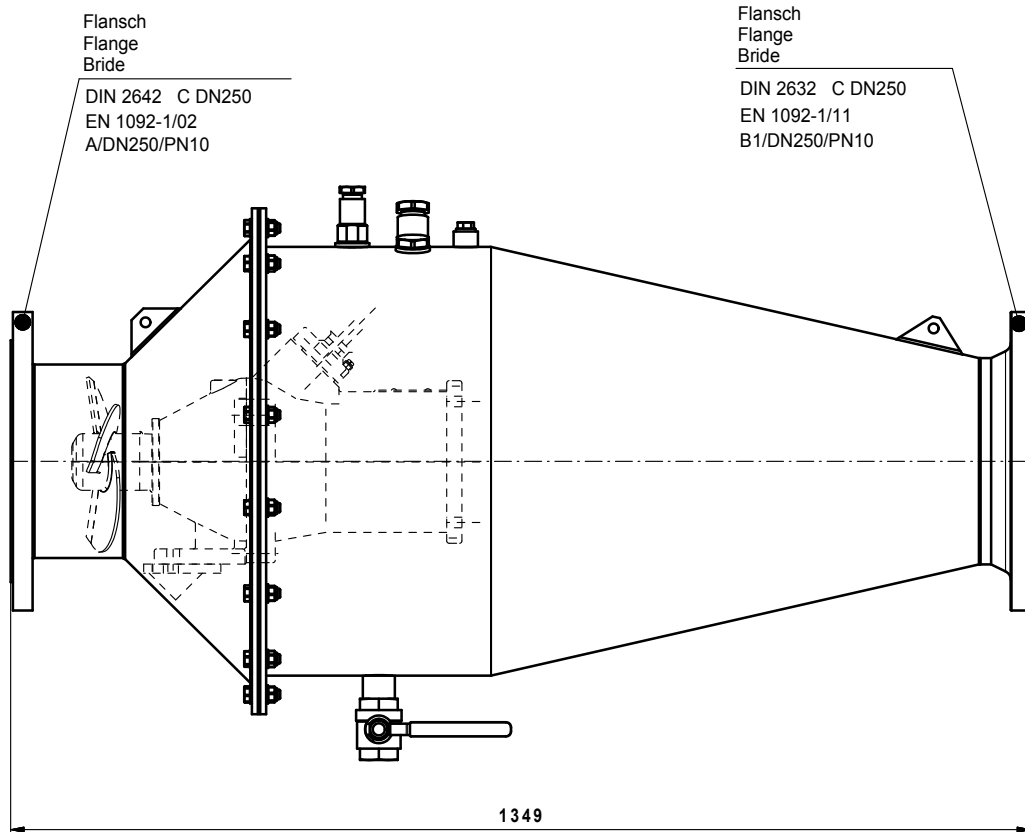

Abmessungen für Rezirkulationspumpe RZP 25-2 Inline

Dimensions of Recirculation pump

RZP 25-2 Inline

Dimensions de la pompe de recirculation

RZP 25-2 Inline

wilo

Heimgartenstraße 1-3 D-95030 Hof/Saale
Telefon +49 9281 974-0 Fax +49 9281 96528
www.wilo.com E-Mail: info@wilo.com

Maßstab: 1:10 Technische Änderungen vorbehalten - Technical changes reserved - Modifications techniques réservées

Datum: 04.03.16 VM

Mb031.prt