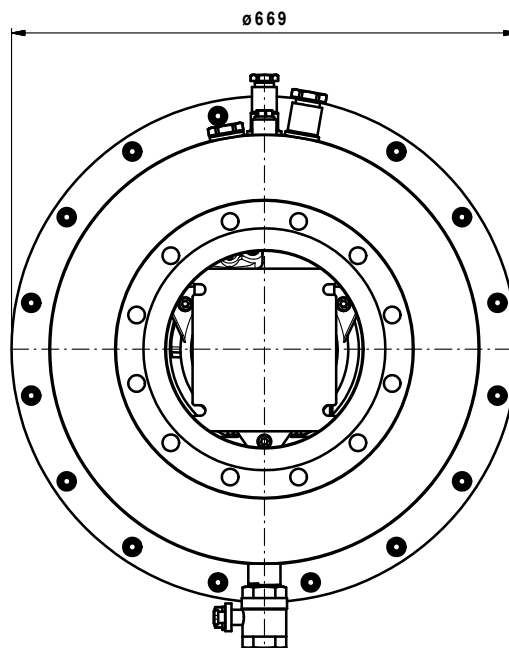

Abmessungen für Rezirkulationspumpe RZP 25-2 Inline

Dimensions of Recirculation pump

RZP 25-2 Inline

Dimensions de la pompe de recirculation

RZP 25-2 Inline

wilo

Heimgartenstraße 1-3 D-95030 Hof/Saale
Telefon +49 9281 974-0 Fax +49 9281 96528
www.wilo.com E-Mail: info@wilo.com

Maßstab: 1:10 Technische Änderungen vorbehalten - Technical changes reserved - Modifications techniques réservées

Datum: 04.03.16 VM

Mb031.prt