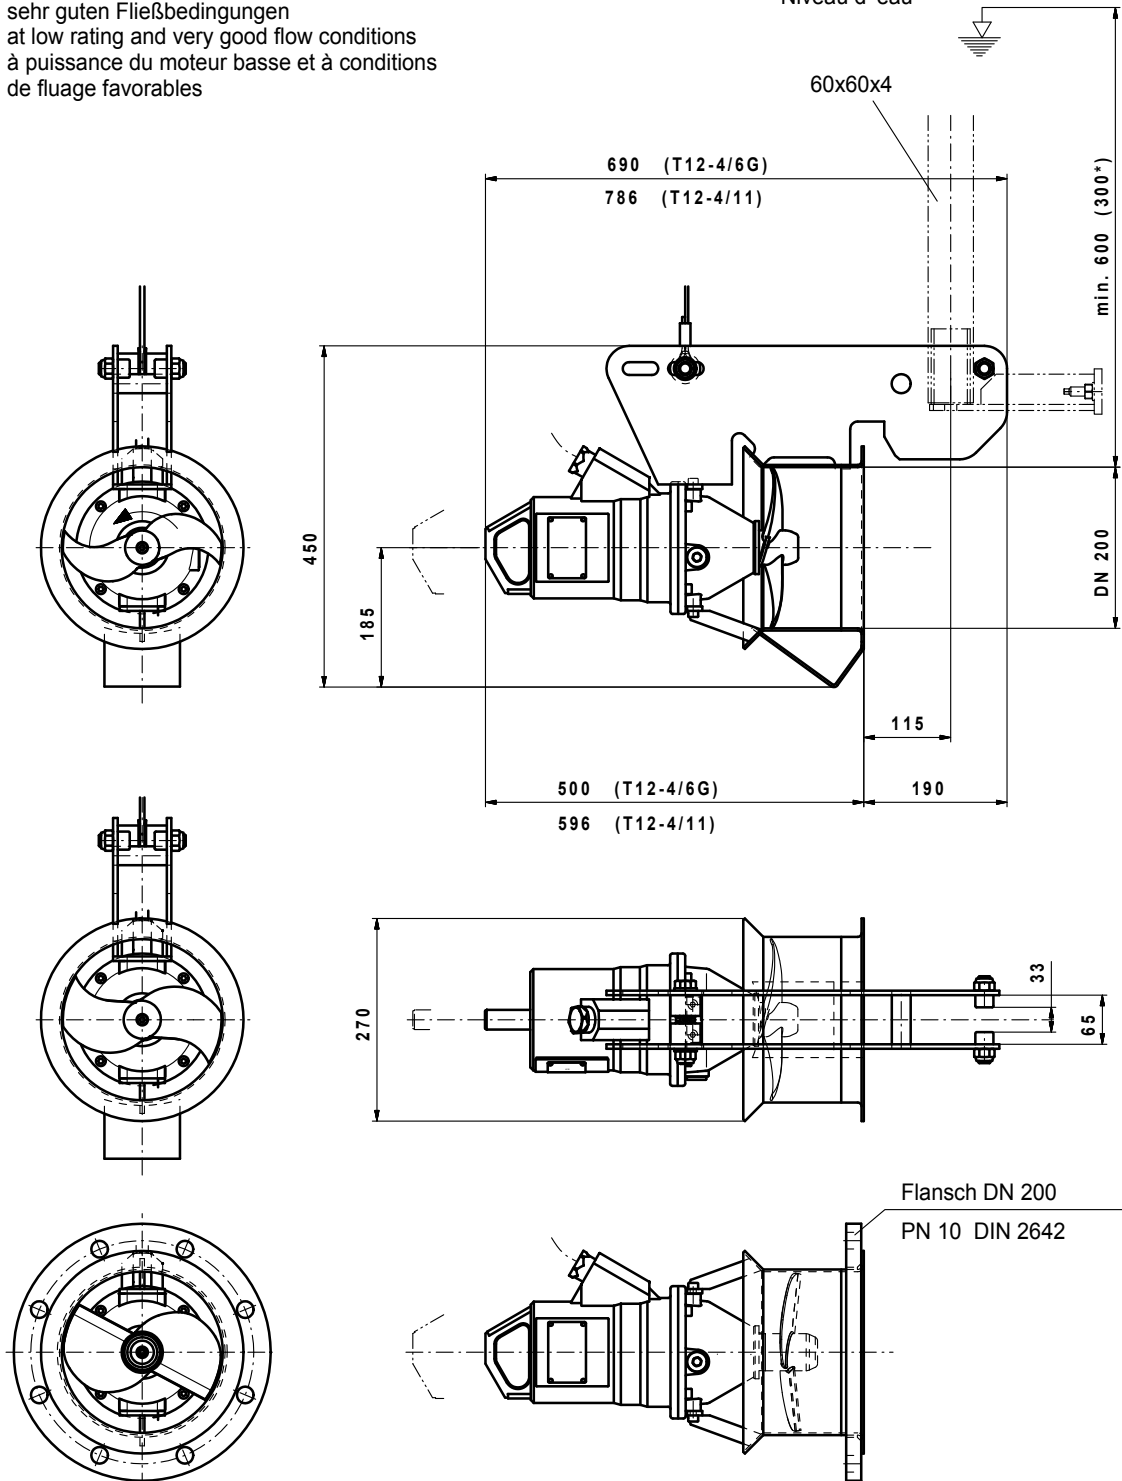

Abmessungen für Rezirkulationspumpe RZP 20

Dimensions of Recirculation pump

RZP 20

Dimensions de la pompe de récirculation

RZP 20

wilo

Heimgartenstraße 1-3
Telefon +49 9281 974-0
www.wilo.com

D-95030 Hof/Saale
Fax +49 9281 96528
E-Mail: info@wilo.de

*) bei geringer Motorleistung und
sehr guten Fließbedingungen
at low rating and very good flow conditions
à puissance du moteur basse et à conditions
de fluage favorables

Wasserspiegel/Water level
Niveau d' eau

Maßstab: 1:10 Technische Änderungen vorbehalten - Technical changes reserved - Modifications techniques réservées

Datum: 17.06.15 ToR

Mb028.prt