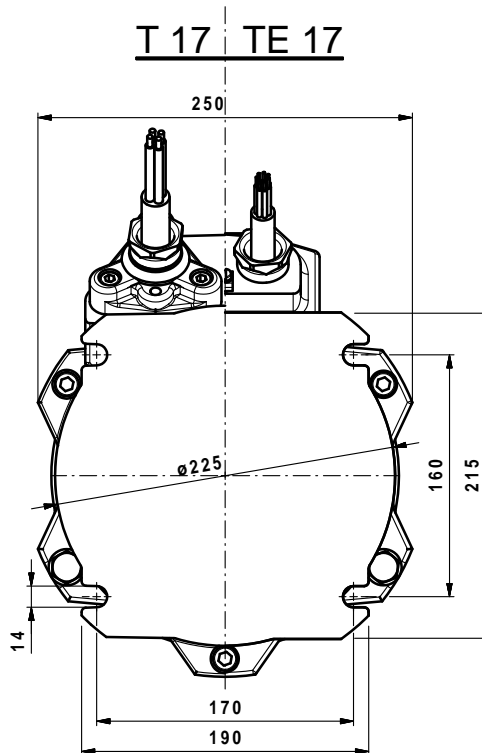

Anschlussmaße für Rahmen

Connection dimensions of frame

Dimensions de raccordement du bâti

wilo

Heimgartenstraße 1-3 D-95030 Hof/Saale
 Telefon +49 9281 974-0 Fax +49 9281 96528
 www.wilo.com E-Mail: info@wilo.com

T 17	TE 17	T20
TR / TRE / BG		
TR 22		
TR 30-1	TRE 30	
TR 36		
TR 40		
TR 40-1	TRE 40	
TR 50-2	TRE 50-2	
TR 60-2	TRE 60-2	
TR 75-2		
BG 75-2		
TR 90-2	TRE 90-2	
TR 212	TRE 312	
TR 216	TRE 216	
TR 316	TRE 316	
BG 216		
BG 316		
TR 221	TRE 221	
TR 321	TRE 321	
TR 226-3	TRE 226-3	
TR 326-3	TRE 326-3	
		TR 80-1
		BG 80-1
		TR 120-1
		BG 120-1
RZP		
RZP 25-2		
RZP 40		
RZP 50-3		
RZP 60-3		
		RZP 80-2

Maßstab: 1:5 Technische Änderungen vorbehalten - Technical changes reserved - Modifications techniques réservées

Datum: 2018-09-18 Rie

Mb027.prt