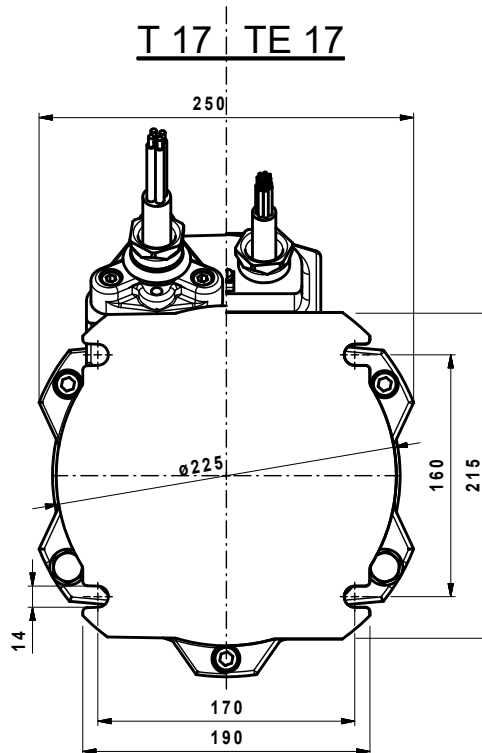

Anschlussmaße für Rahmen

Connection dimensions of frame

Dimensions de raccordement du bâti

wilo

Heimgartenstraße 1-3 D-95030 Hof/Saale
 Telefon +49 9281 974-0 Fax +49 9281 96528
 www.wilo.com E-Mail: info@wilo.com

T 17	TE 17	T20
TR / TRE / BG		
TR 22		
TR 30-1	TRE 30	
TR 36		
TR 40		
TR 40-1	TRE 40	
TR 50-2	TRE 50-2	
TR 60-2	TRE 60-2	
TR 50-3	TRE 50-3	
TR 60-3	TRE 60-3	
TR 75-2		
BG 75-2		
TR 90-2	TRE 90-2	
TR 212	TRE 312	
TR 216	TRE 216	
TR 316	TRE 316	
BG 216		
BG 316		
TR 221	TRE 221	
TR 321	TRE 321	
TR 226-3	TRE 226-3	
TR 326-3	TRE 326-3	
		TR 80-1
		BG 80-1
		TR 80-3
		TR 120-1
		BG 120-1
RZP		
RZP 25-2		
RZP 25-3	RZPE 25-3	
RZP 30	RZPE 30	
RZP 40		
RZP 40-1	RZPE 40-1	
RZP 50-3		
RZP 60-3		
		RZP 80-2

Maßstab: 1:5 Technische Änderungen vorbehalten - Technical changes reserved - Modifications techniques réservées

Datum: 2021-09-06 Rie

Mb027.prt