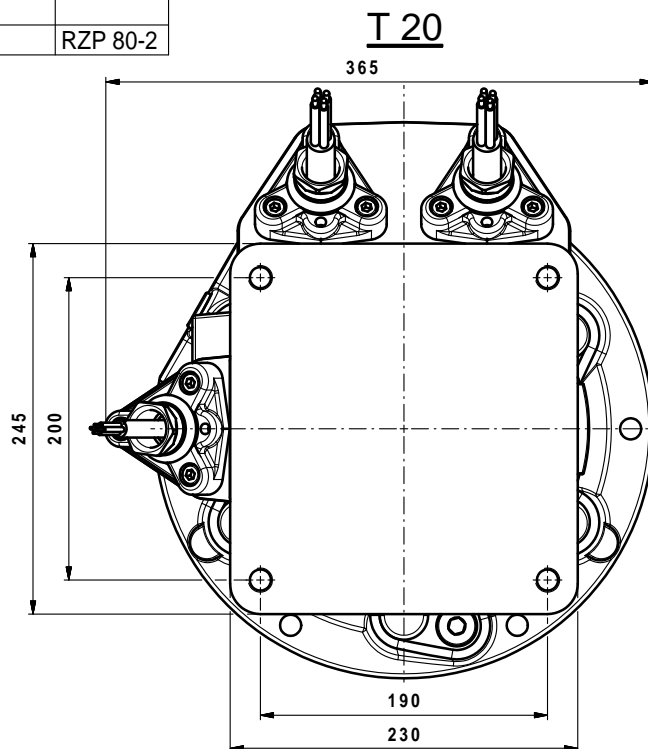

Anschlussmaße für Rahmen

Connection dimensions of frame

Dimensions de raccordement du bâti

wilo

Heimgartenstraße 1-3 D-95030 Hof/Saale
 Telefon +49 9281 974-0 Fax +49 9281 96528
 www.wilo.com E-Mail: info@wilo.com

T 17	TE 17	T20
TR / TRE / BG		
TR 22		
TR 30-1	TRE 30	
TR 36		
TR 40		
TR 40-1	TRE 40	
TR 50-2	TRE 50-2	
TR 60-2	TRE 60-2	
TR 75-2		
BG 75-2		
TR 90-2	TRE 90-2	
TR 212	TRE 312	
TR 216	TRE 216	
TR 316	TRE 316	
BG 216		
BG 316		
TR 221	TRE 221	
TR 321	TRE 321	
TR 226-3	TRE 226-3	
TR 326-3	TRE 326-3	
		TR 80-1
		BG 80-1
		TR 120-1
		BG 120-1
RZP		
RZP 25-2		
RZP 40		
RZP 50-3		
RZP 60-3		
		RZP 80-2

Maßstab: 1:5 Technische Änderungen vorbehalten - Technical changes reserved - Modifications techniques réservées

Datum: 2018-09-18 Rie

Mb027.prt