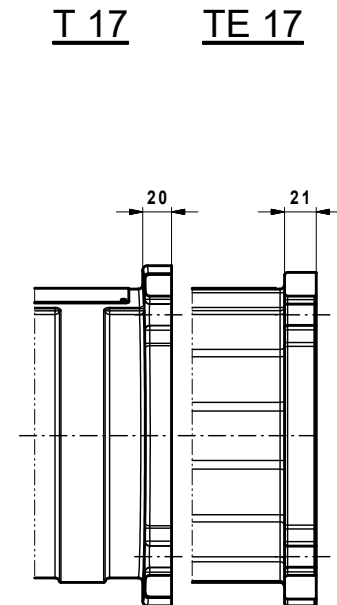

Anschlussmaße für Rahmen

Connection dimensions of frame

Dimensions de raccordement du bâti

wilo

Heimgartenstraße 1-3 D-95030 Hof/Saale
 Telefon +49 9281 974-0 Fax +49 9281 96528
 www.wilo.com E-Mail: info@wilo.com

T 17	TE 17	T20
TR / TRE / BG		
TR 22		
TR 30-1	TRE 30	
TR 36		
TR 40		
TR 40-1	TRE 40	
TR 50-2	TRE 50-2	
TR 60-2	TRE 60-2	
TR 50-3	TRE 50-3	
TR 60-3	TRE 60-3	
TR 75-2		
BG 75-2		
TR 90-2	TRE 90-2	
TR 212	TRE 312	
TR 216	TRE 216	
TR 316	TRE 316	
BG 216		
BG 316		
TR 221	TRE 221	
TR 321	TRE 321	
TR 226-3	TRE 226-3	
TR 326-3	TRE 326-3	
		TR 80-1
		BG 80-1
		TR 80-3
		TR 120-1
		BG 120-1
RZP		
RZP 25-2		
RZP 25-3	RZPE 25-3	
RZP 30	RZPE 30	
RZP 40		
RZP 40-1	RZPE 40-1	
RZP 50-3		
RZP 60-3		
		RZP 80-2

Maßstab: 1:5 Technische Änderungen vorbehalten - Technical changes reserved - Modifications techniques réservées

Datum: 2021-09-06 Rie

Mb027.prt