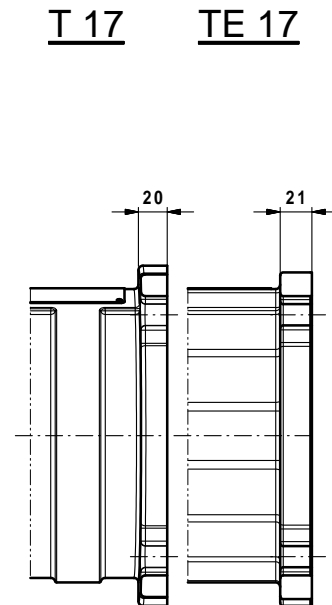

Anschlussmaße für Rahmen

Connection dimensions of frame

Dimensions de raccordement du bâti

wilo

Heimgartenstraße 1-3 D-95030 Hof/Saale
 Telefon +49 9281 974-0 Fax +49 9281 96528
 www.wilo.com E-Mail: info@wilo.com

T 17	TE 17	T20
TR / TRE / BG		
TR 22		
TR 30-1	TRE 30	
TR 36		
TR 40		
TR 40-1	TRE 40	
TR 50-2	TRE 50-2	
TR 60-2	TRE 60-2	
TR 75-2		
BG 75-2		
TR 90-2	TRE 90-2	
TR 212	TRE 312	
TR 216	TRE 216	
TR 316	TRE 316	
BG 216		
BG 316		
TR 221	TRE 221	
TR 321	TRE 321	
TR 226-3	TRE 226-3	
TR 326-3	TRE 326-3	
		TR 80-1
		BG 80-1
		TR 120-1
		BG 120-1
RZP		
RZP 25-2		
RZP 40		
RZP 50-3		
RZP 60-3		
		RZP 80-2

Maßstab: 1:5 Technische Änderungen vorbehalten - Technical changes reserved - Modifications techniques réservées

Datum: 2018-09-18 Rie

Mb027.prt