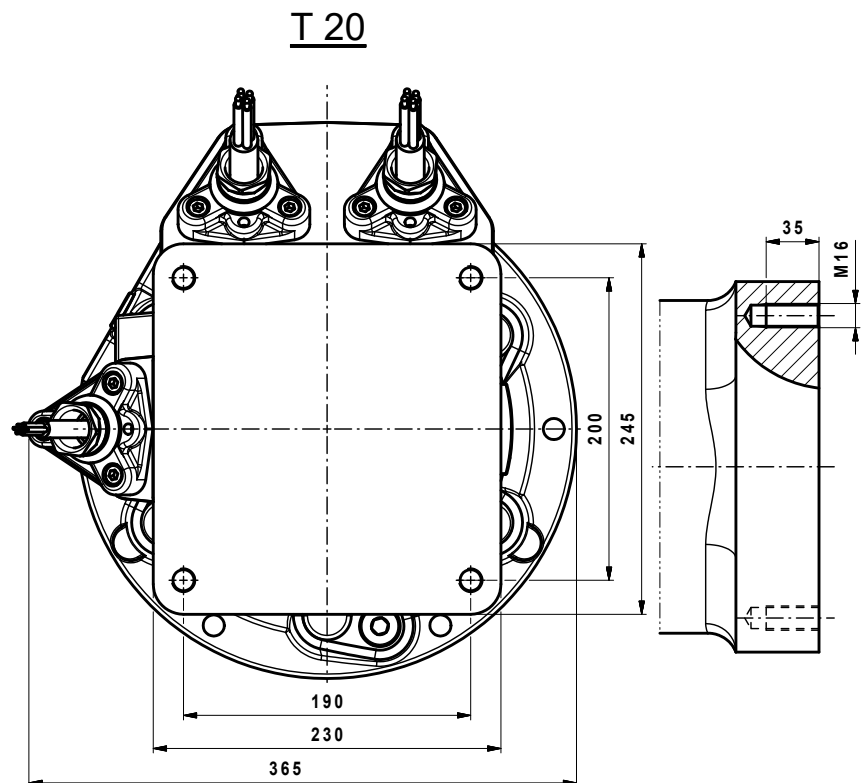

Anschlussmaße für Rahmen

Connection dimensions of frame

Dimensions de raccordement du bâti

wilo

Heimgartenstraße 1-3 D-95030 Hof/Saale
 Telefon +49 9281 974-0 Fax +49 9281 96528
 www.wilo.com E-Mail: info@wilo.com

T 17	TE 17	T20
TR / TRE / BG		
TR 22		
TR 30-1	TRE 30	
TR 36		
TR 40		
TR 40-1	TRE 40	
TR 50-2	TRE 50-2	
TR 60-2	TRE 60-2	
TR 50-3	TRE 50-3	
TR 60-3	TRE 60-3	
TR 75-2		
BG 75-2		
TR 90-2	TRE 90-2	
TR 212	TRE 312	
TR 216	TRE 216	
TR 316	TRE 316	
BG 216		
BG 316		
TR 221	TRE 221	
TR 321	TRE 321	
TR 226-3	TRE 226-3	
TR 326-3	TRE 326-3	
		TR 80-1
		BG 80-1
		TR 80-3
		TR 120-1
		BG 120-1
RZP		
RZP 25-2		
RZP 25-3	RZPE 25-3	
RZP 30	RZPE 30	
RZP 40		
RZP 40-1	RZPE 40-1	
RZP 50-3		
RZP 60-3		
		RZP 80-2

Maßstab: 1:5 Technische Änderungen vorbehalten - Technical changes reserved - Modifications techniques réservées

Datum: 2021-09-06 Rie

Mb027.prt