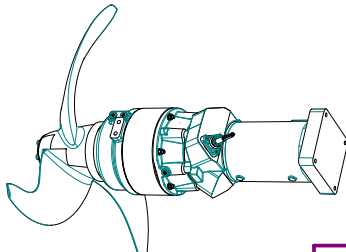

Kunde Projekt Angebot - Quotation - Offre
Customer Project Auftrag - Order - Commande
Client Nr. - No.:

Führungsrohrlänge Standard L= 6 m
Guide pipe length L1= L2= L3= m
Longueur du tube de guidage

Teile - parts - pièces séparées
 montiert - mounted - monté