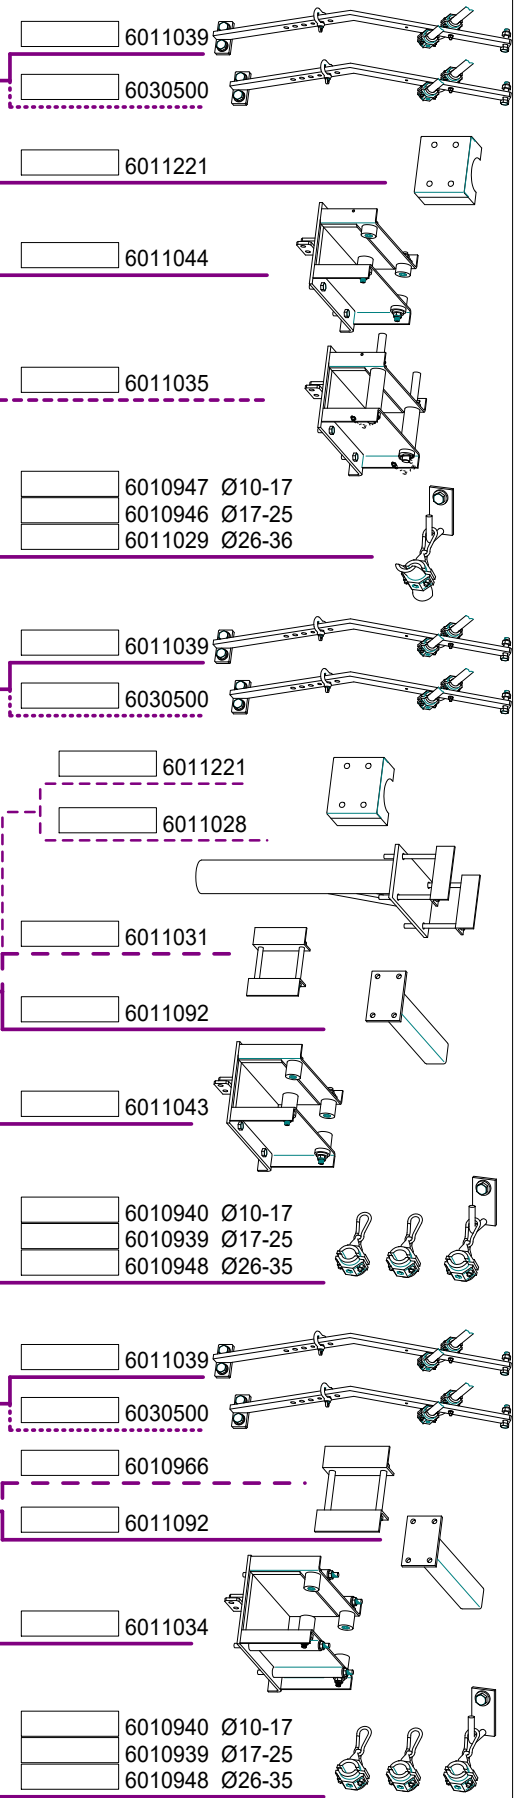

Kunde Projekt Angebot - Quotation - Offre
Customer Project Auftrag - Order - Commande
Client Nr. - No.:

Führungsrohrlänge Standard L= 6 m
Guide pipe length L1= L2= L3= m
Longueur du tube de guidage

Teile - parts - pièces séparées
 montiert - mounted - monté

TR 120-1

AVUSH1

KMAT
6000556

6011005
 0° Standard
 15° 30° 45°

A2
 A4 6011007

AVUS1

KMAT
6000556

A2
 A4 6011007

TR 120-1. - /22

TR 120-1. - /30

KMAT 6065238
KMAT 6066679

AVU 120

KMAT
6000553

6010954
 A2
 A4

Schub
Thrust < 3500N
Poussée

AVU 140

KMAT
6000553

L2
 6010954
 A2
 A4

AVU 140

KMAT
6000553

6011005

Freigabe ENG erforderlich
Permission by ENG necessary
permis requis (ENG)

A4 = 1.4571 / AISI 316Ti / Z 6 CNDT 17-12
A2 = 1.4301 / AISI 304 / Z 7 CN 18-09
= Befestigungssatz / fixing elements /
éléments de fixation