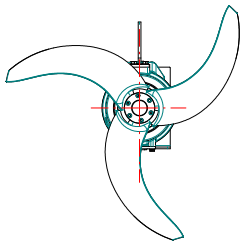

Zubehör - Accessories - Accessoires

Flumen OPTI TR 120-1
AVUS - AVUSH - AVU 120 - AVU 140

wilo

Heimgartenstraße 1-3 D-95030 Hof/Saale
Telefon +49 9281 974-0 Fax +49 9281 96528
www.wilo.com E-Mail: info@wilo.com

Kunde Projekt Angebot - Quotation - Offre ☐
Customer Project Auftrag - Order - Commande ☐
Client Nr. - No.:

Führungsrohrlänge Standard L= 6 m
Guide pipe length L1= L2= L3= m
Longueur du tube de guidage

☐ Teile - parts - pièces séparées
☐ montiert - mounted - monté

KMAT
6000556

☐ 6011005
☐ 0° Standard
☐ 15° ☐ 30° ☐ 45°

☐ A2
☐ A4 ☐ 6011007

AVUS1

KMAT
6000556

☐ A2
☐ A4 ☐ 6011007

TR 120-1. - /22

TR 120-1. - /30

KMAT 6065238
KMAT 6066679

AVU 120

KMAT
6000553

☐ 6010954
☐ A2
☐ A4

Schub
Thrust < 3500N
Poussée

AVU 140

KMAT
6000553

☐ L2
☐ 6010954
☐ A2
☐ A4

AVU 140

KMAT
6000553

☐ 6011005

Freigabe ENG erforderlich
Permission by ENG necessary
permis requis (ENG)

A4 = 1.4571 / AISI 316Ti / Z 6 CNDT 17-12
A2 = 1.4301 / AISI 304 / Z 7 CN 18-09
= Befestigungssatz / fixing elements /
éléments de fixation