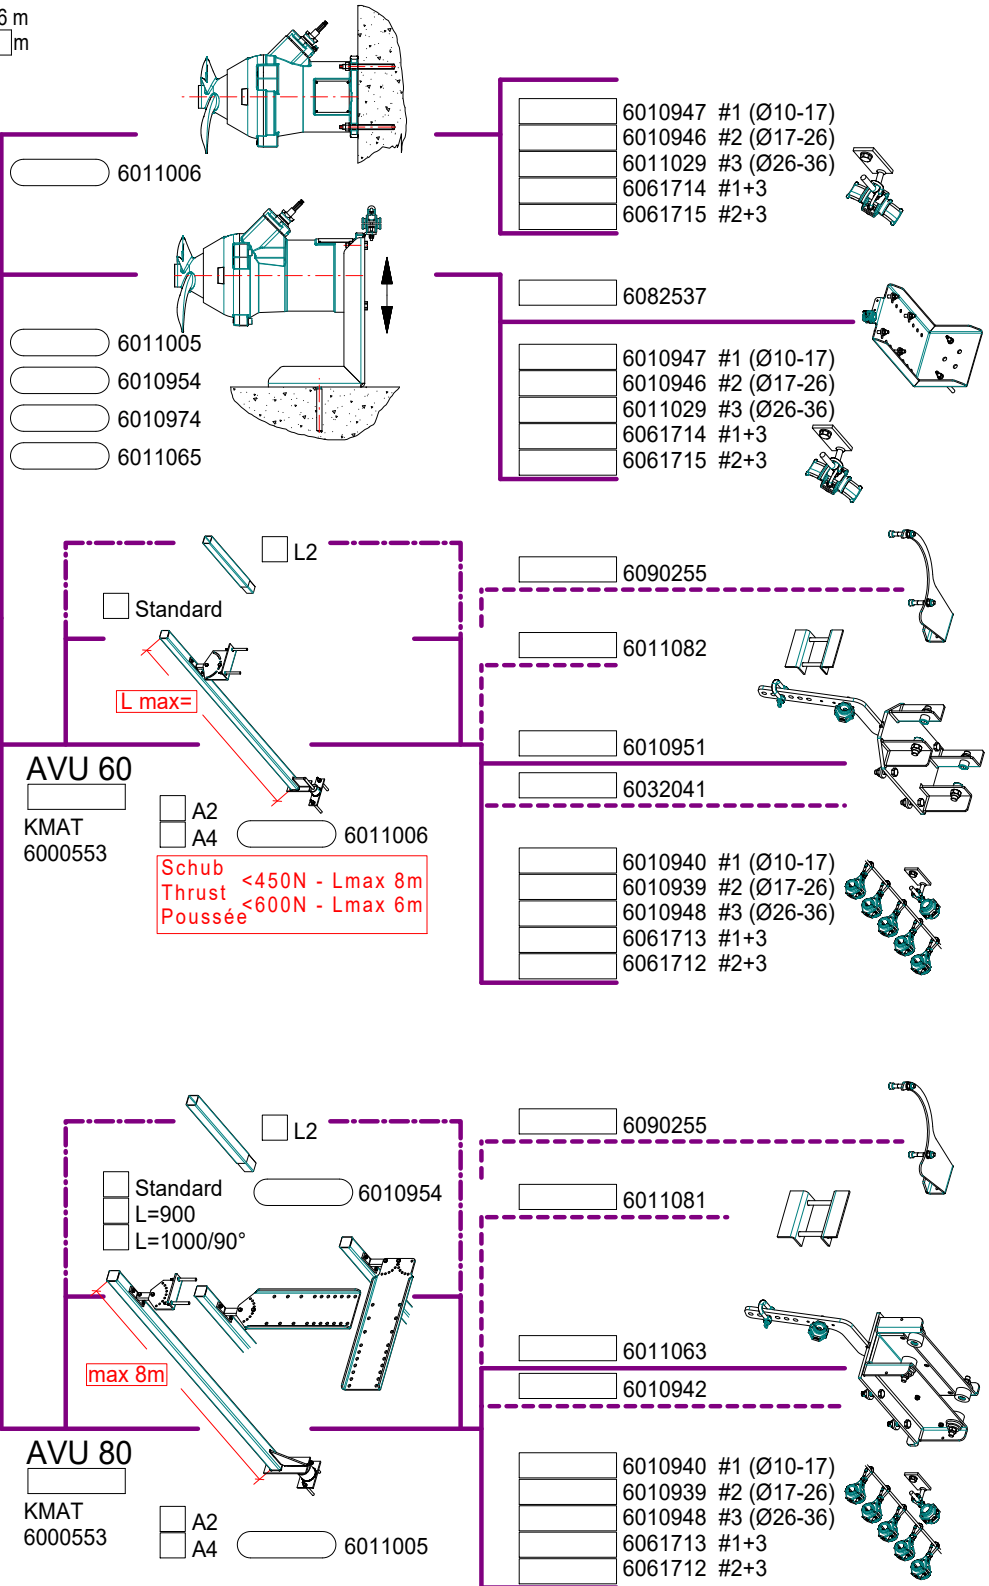

Zubehör - Accessories - Accessoires

Flumen OPTI TR 30-1

AVU 60 - AVU 80

Heimgartenstraße 1-3 D-95030 Hof/Saale
 Telefon +49 9281 974-0 Fax +49 9281 96528
 www.wilo.com E-Mail: info@wilo.com

Kunde Projekt Angebot - Quotation - Offre
 Customer Project Auftrag - Order - Commande
 Client Projct Nr. - No.:

Führungsrohrlänge Standard L= 6 m
 Guide pipe length L1= L2= L3= m
 Longueur du tube de guidage

Teile - parts - pièces séparées
 montiert - mounted - monté

TR 30-1

TR 30-1. - /
 KMAT 6084655

A4 = 1.4571 / AISI 316Ti / Z 6 CNDT 17-12
 A2 = 1.4301 / AISI 304 / Z 7 CN 18-09
 = Befestigungssatz / fixing elements /
 éléments de fixation