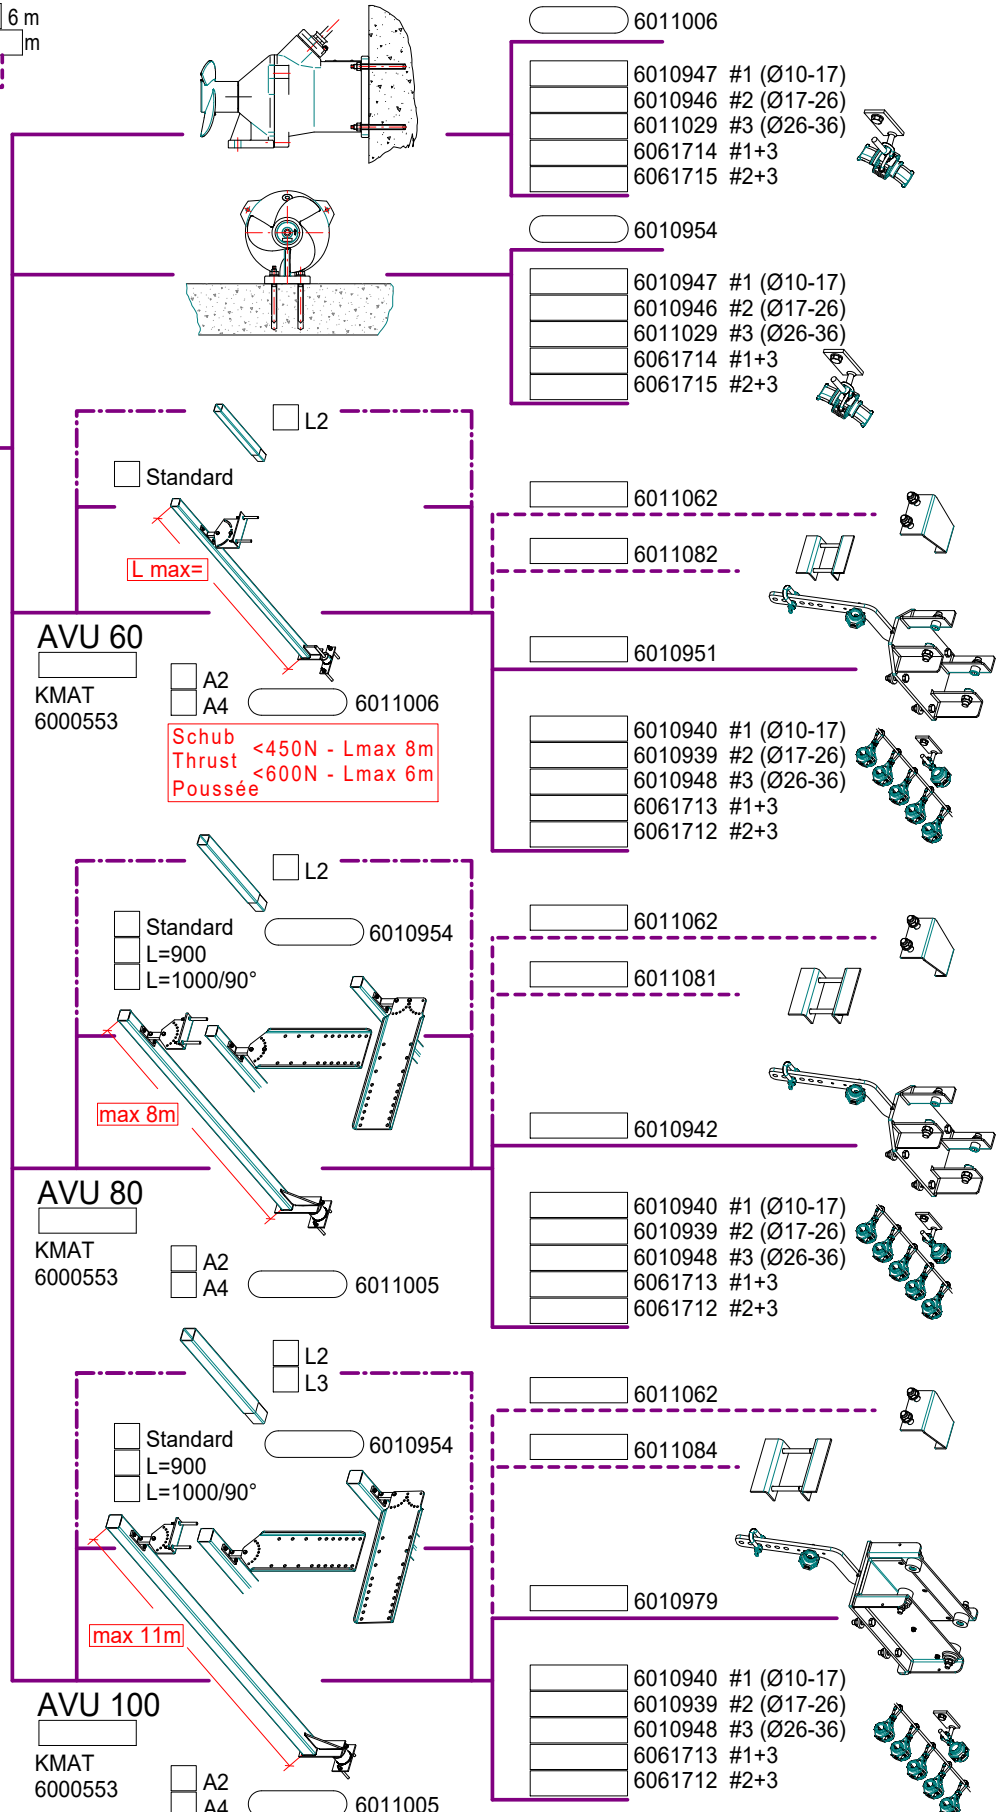

Projekt
Project
Projet

Angebot - Quotation - Offre

Auftrag - Order - Commande

Nr. - No.:

Führungsrohrlänge Standard L= 6 m
Guide pipe length L1= L2= L3= m
Longueur du tube de guidage

Teile - parts - pièces séparées
 montiert - mounted - monté

TR 22

TR 22. - /

KMAT 6000236

A4 = 1.4571 / AISI 316Ti / Z 6 CNDT 17-12
A2 = 1.4301 / AISI 304 / Z 7 CN 18-09
= Befestigungssatz / fixing elements /
éléments de fixation