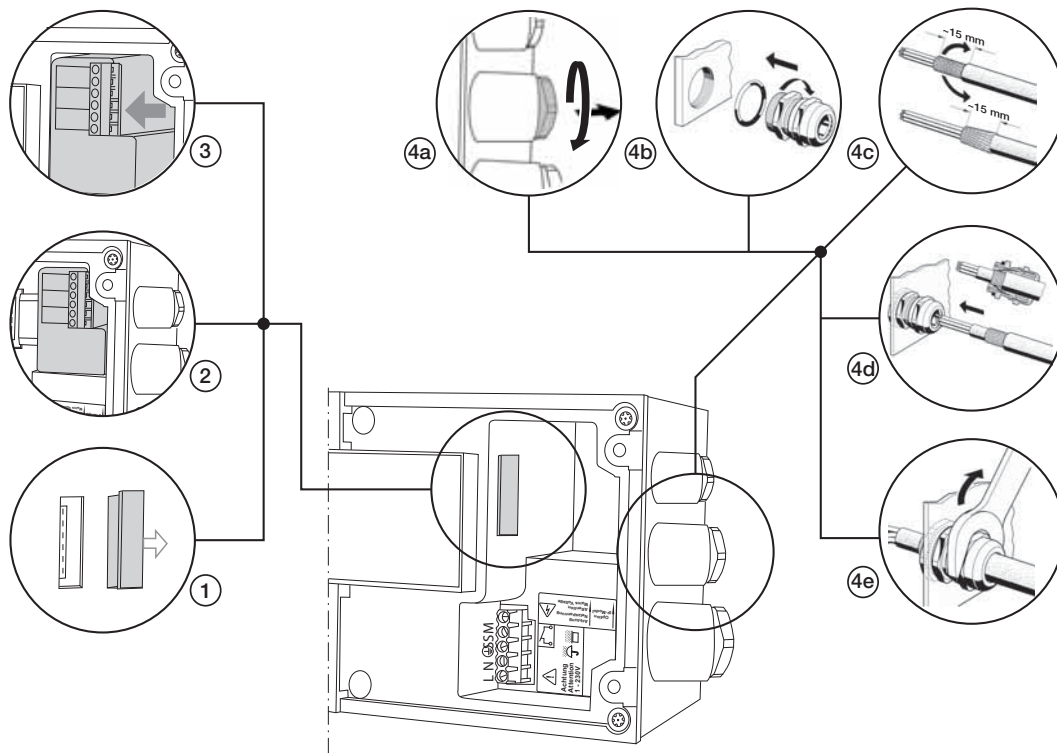

Fig. 1

- de Einbau- und Betriebsanleitung
- en Installation and operating instructions
- fr Notice de montage et de mise en service
- nl Inbouw- en bedieningsvoorschriften
- es Instrucciones de instalación y funcionamiento
- it Istruzioni di montaggio, uso e manutenzione
- pt Manual de instalação e funcionamento
- el Οδηγίες εγκατάστασης και λειτουργίας
- tr Montaj ve kullanma kılavuzu
- sv Monterings- och skötselansvisning
- no Montasje- og bruksanvisning
- fi Asennus- ja käyttöohje
- da Monterings- og driftsvejledning
- hu Beépítési és üzemeltetési utasítás
- pl Instrukcja montażu i obsługi
- cs Návod k montáži a provozu
- ru Инструкция по монтажу и эксплуатации
- et Paigaldus- ja kasutusjuhend
- lv Uzstādīšanas un ekspluatācijas instrukcija
- lt Montavimo ir naudojimo instrukcija
- sk Návod na montáž a obsluhu
- sl Navodila za vgradnjo in obratovanje
- bg Инструкция за монтаж и експлоатация
- ro Instrucțiuni de montaj și exploatare
- hr Upute za ugradnju i uporabu
- sr Uputstvo za ugradnju i upotrebu
- uk Інструкція з монтажу та експлуатації

Fig. 2

2 030 465

[www.wilo.com/automation](http://www.wilo.com/automation)

Fig. 3

## Wilo-IF-Modul Stratos PLR

Fig. 4

1 x IF-Modul Stratos PLR

Wilo-Stratos/Stratos-Z

Fig. 5

2 x IF-Modul Stratos PLR

Wilo-Stratos/Stratos-D/Stratos-Z/Stratos-ZD