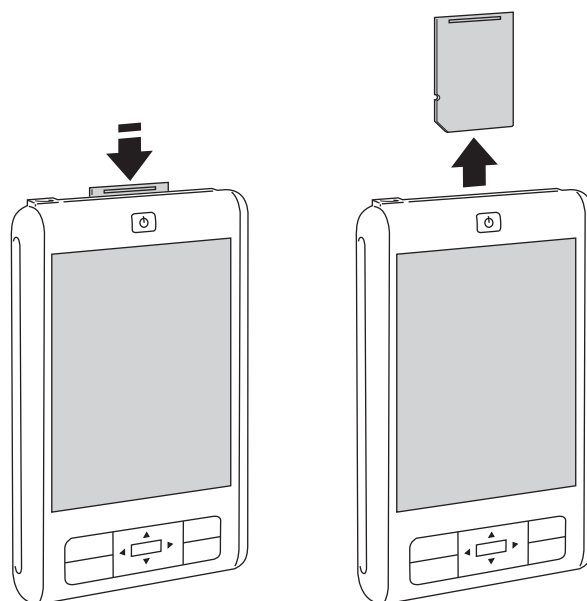

Wilo-IR-Modul

Fig. 1

Fig. 2

Fig. 3

- (D) Einbau- und Betriebsanleitung
- (GB) Installation and operating instructions
- (F) Notice de montage et de mise en service
- (NL) Inbouw- en bedieningsvoorschriften
- (E) Instrucciones de instalación y funcionamiento
- (I) Istruzioni di montaggio, uso e manutenzione
- (FIN) Asennus- ja käyttöohje
- (S) Monterings- och skötselanvisning
- (H) Beépítési és üzemeltetési utasítás
- (GR) Οδηγίες εγκατάστασης και λειτουργίας
- (CZ) Návod k montáži a obsluze
- (PL) Instrukcja montażu i obsługi
- (RUS) Инструкция по монтажу и эксплуатации
- (DK) Monterings- og driftsvejledning
- (N) Montasje- og bruksanvisning

Fig. 4

Wilo-IR-Modul

Fig. 5

Fig. 6

Fig. 7

Fig. 8