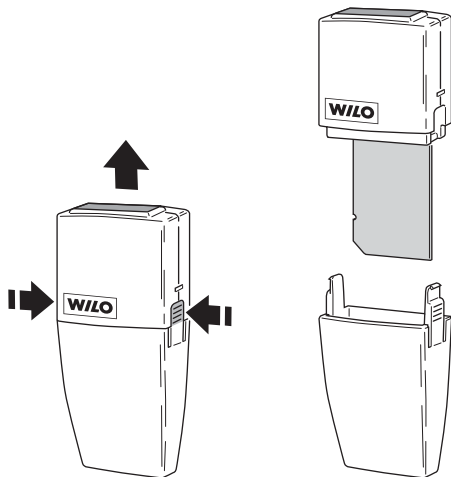

Wilo-IR-Modul

Fig. 1

Fig. 2

Fig. 3

- (D) Einbau- und Betriebsanleitung
- (GB) Installation and operating instructions
- (F) Notice de montage et de mise en service
- (NL) Inbouw- en bedieningsvoorschriften
- (E) Instrucciones de instalación y funcionamiento
- (I) Istruzioni di montaggio, uso e manutenzione
- (FIN) Asennus- ja käyttöohje
- (S) Monterings- och skötselanvisning
- (H) Beépítési és üzemeltetési utasítás
- (GR) Οδηγίες εγκατάστασης και λειτουργίας
- (CZ) Návod k montáži a obsluze
- (PL) Instrukcja montażu i obsługi
- (RUS) Инструкция по монтажу и эксплуатации
- (DK) Monterings- og driftsvejledning
- (N) Montasje- og bruksanvisning

Fig. 4

Wilo-IR-Modul

Fig. 5

Fig. 6

Fig. 7

Fig. 8