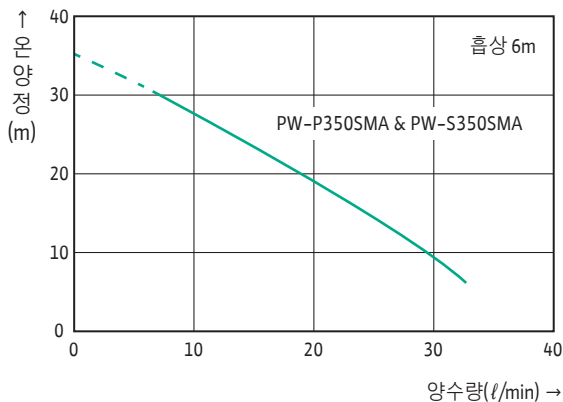

특장점

- 접액부 수도법 인증 내식 재질 적용 (단, 정수 기능은 없음)
 - 재질: 강화 엔지니어링 플라스틱 (FDA 및 유럽 음용수 인증)
 - 기존 주물 제품과의 100% 설치 호환성
 - 이상 운전에 견딜 수 있도록 펌프 및 모터에 보호장치(온도센서) 부착
 - 기존 주물 제품 대비 경량화하여 운반, 취급, 설치 용이
 - 컴팩트한 디자인 설계
- ※ PW-P350SMA: 유량 스위치 채용으로 물 사용량에 따른 자동운전

성능곡선도

외형치수

PW-P350SMA & PW-S350SMA

단위 : mm

특성표

모델명	전원	출력 (W)	온양정 (m)	최대흡상 (m)	압상 (m)	최대양수량 (l/min)	구경 (mm, inch)	중량 (kg)
PW-P350SMA	단상 220V 60Hz	350	24	8	16	30 (Hs=6m)	25(1")	8.5
PW-S350SMA								

서비스 접수, 상담 및 서비스 센터 문의는 **1688-5890**