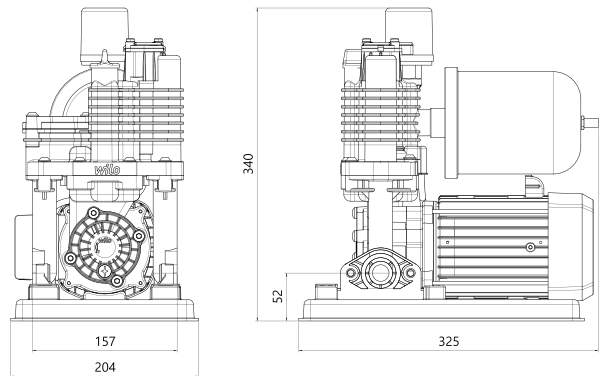

특장점

- 접액부 수도법 인증 내식 재질 적용 (단, 정수 기능은 없음)
 - 재질: 강화 엔지니어링 플라스틱 (FDA 및 유럽 음용수 인증)
 - 기존 주물 제품과의 100% 설치 호환성
 - 이상 운전에 견딜 수 있도록 펌프 및 모터에 보호장치(온도센서) 부착
 - 기존 주물 제품 대비 경량화하여 운반, 취급, 설치 용이
 - 컴팩트한 디자인 설계
- ※ PW-P350SMA: 유량 스위치 채용으로 물 사용량에 따른 자동운전

성능곡선도

외형치수

PW-P350SMA & PW-S350SMA

단위 : mm

특성표

모델명	전원	출력 (W)	온양정 (m)	최대흡상 (m)	압상 (m)	최대양수량 (l/min)	구경 (mm, inch)	중량 (kg)
PW-P350SMA	단상 220V 60Hz	350	24	8	16	30 (Hs=6m)	25(1")	8.5
PW-S350SMA								

서비스 접수, 상담 및 서비스 센터 문의는 **1688-5890**