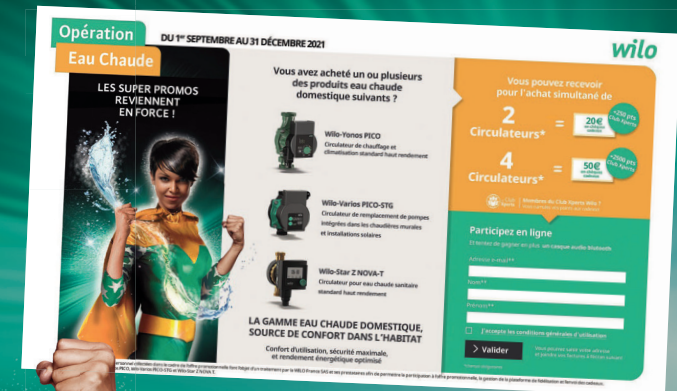

Wilo-Star-Z NOVA

Circulateur pour eau chaude sanitaire standard haut rendement

- → Sécurité d'hygiène maximale assurée par une technologie éprouvée et grâce à l'horloge intégrée, au thermostat et à la détection automatique de la désinfection thermique, ainsi qu'un plus grand confort d'utilisation et d'un guidage intuitif sur l'écran LCD.
- → Rendement énergétique amélioré grâce à une technologie de moteur adaptée, une consommation électrique de seulement 3 – 6 watts et une coquille d'isolation thermique de série.
- → Installation et remplacement simples et rapides des types de pompe courants grâce au moteur de rechange flexible et au Wilo-Connector.

Débit jusqu'à 0,4 m³/h
Hauteur manométrique jusqu'à 1 mCE

DU 1ER SEPTEMBRE AU 31 DÉCEMBRE 2021
POUR L'ACHAT DE

2 circulateurs*
Wilo

=

20€
en chèques cadeaux

+500pts
Club
Xperts

4 circulateurs*
Wilo

=

50€
en chèques cadeaux

+2500pts
Club
Xperts

*Achat simultané de 2 ou 4 circulateurs domestiques Yonos PICO, Varios PICO-STG et/ou Star-Z NOVA, Star-Z NOVA T, Star-Z NOVA A. Les références peuvent être panachées.

Retrouvez dès maintenant les super promos en ligne
déclarez vos achats
et commandez vos cadeaux en 3 clics!