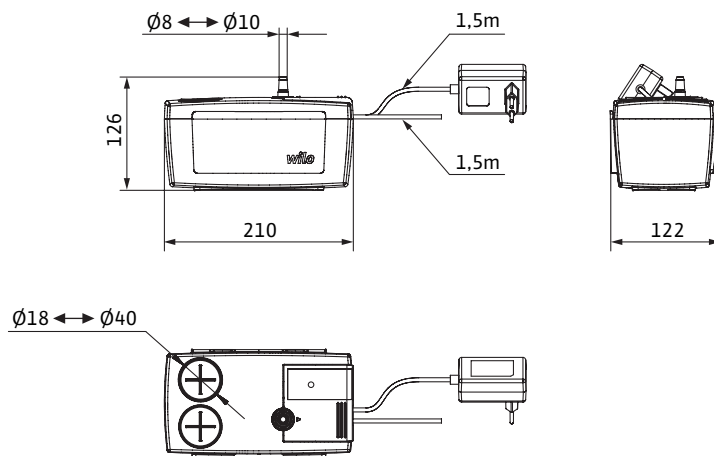

Technické údaje (konstrukční řada)	
Hrubý objem nádrže V	1,1 l
Spínací objem V	0,4 l
Provozní režim každého čerpadla	S3-50%
Příkon P_{1max}	20 W
Jmenovitý proud I_N	0,2 A
Třída krytí	IP20

Technické údaje (konstrukční řada)	
Izolační třída	B
Hmotnost netto cca m	1 kg
Max. okolní teplota T_{max}	40.0 °C
Min. okolní teplota T_{min}	5.0 °C
Hodnota pH	2.5

Rozměrový výkres

Plavis 13 C

Cenová skupina : PG7

Informace k objednávce

Typy	Objem	Č. výr..		
	V l			
Plavis 013-C	1,1	2548552	S	EUR 69,-