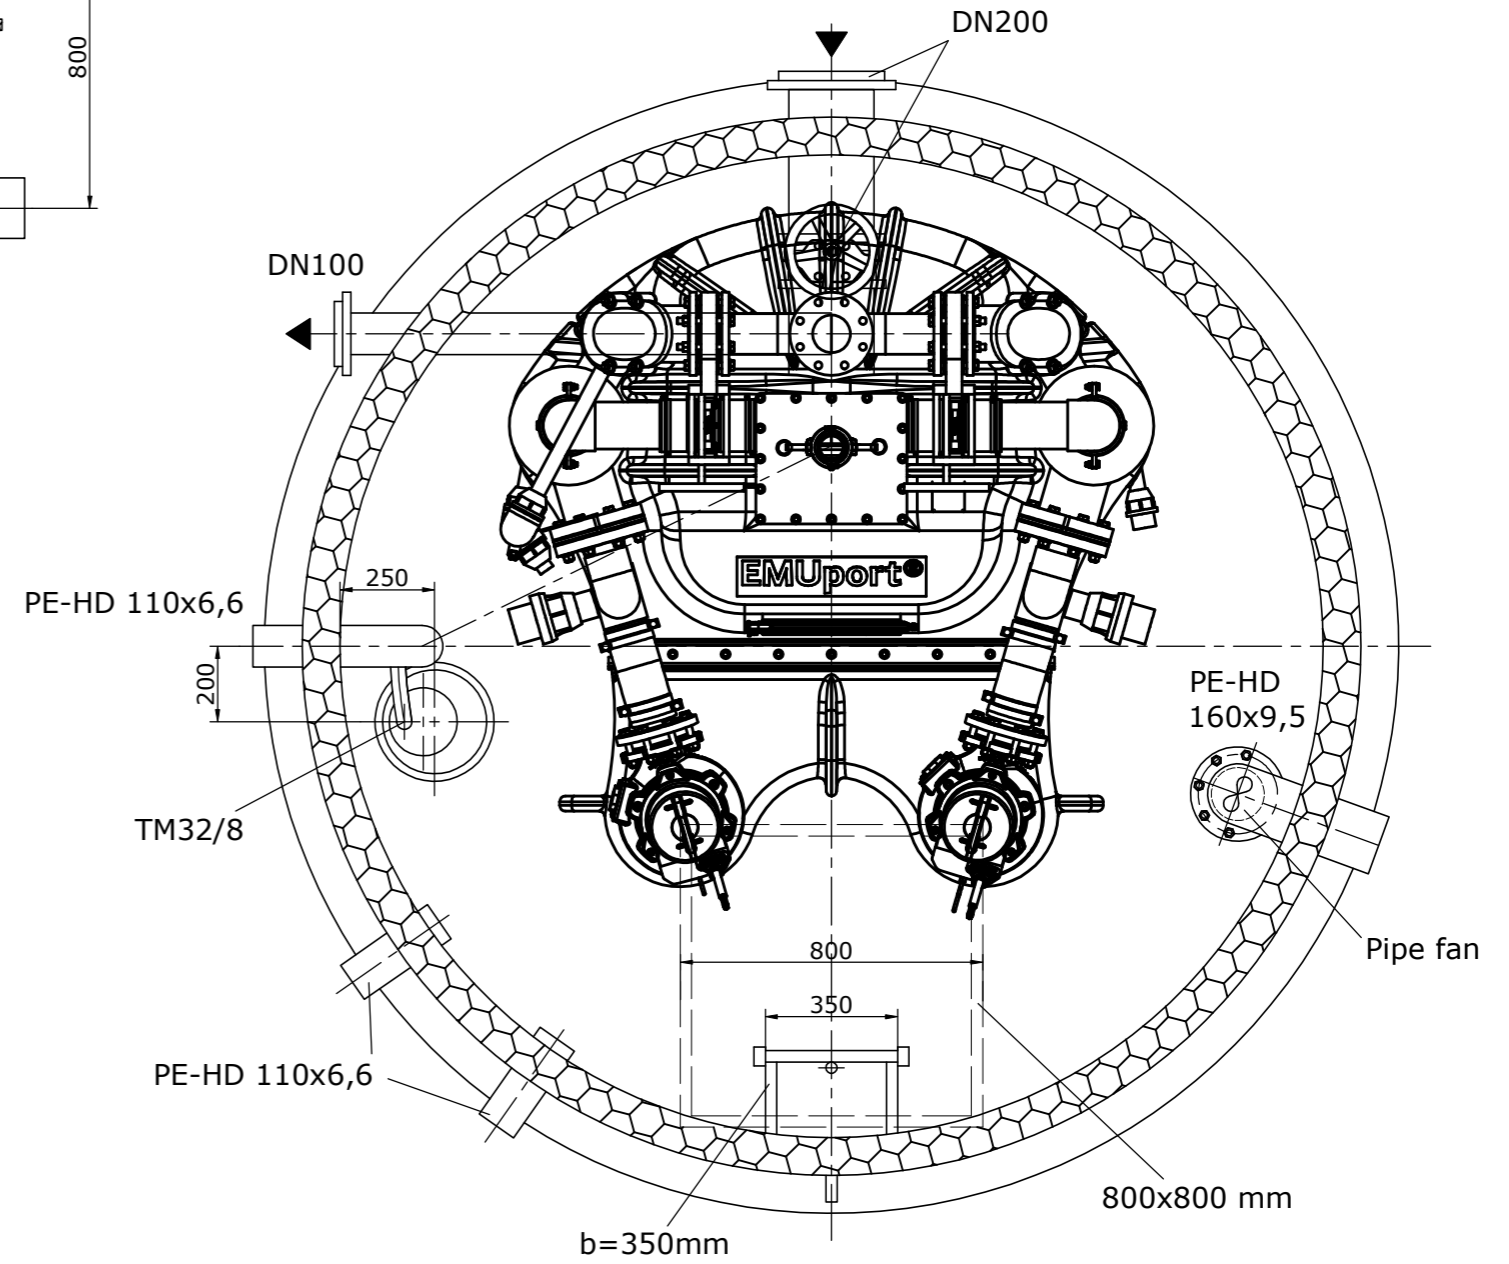

Schemat Poglądowy

Uwagi:

- nadrzędny sterownik Wilo SC-L do montażu wewnątrz budynku lub na zewnątrz w dodatkowe szafie zewnętrznej,
- Schemat obejmuje zbiornik dostosowany do montażu agregatu z typoszeregu EmuPort Core.