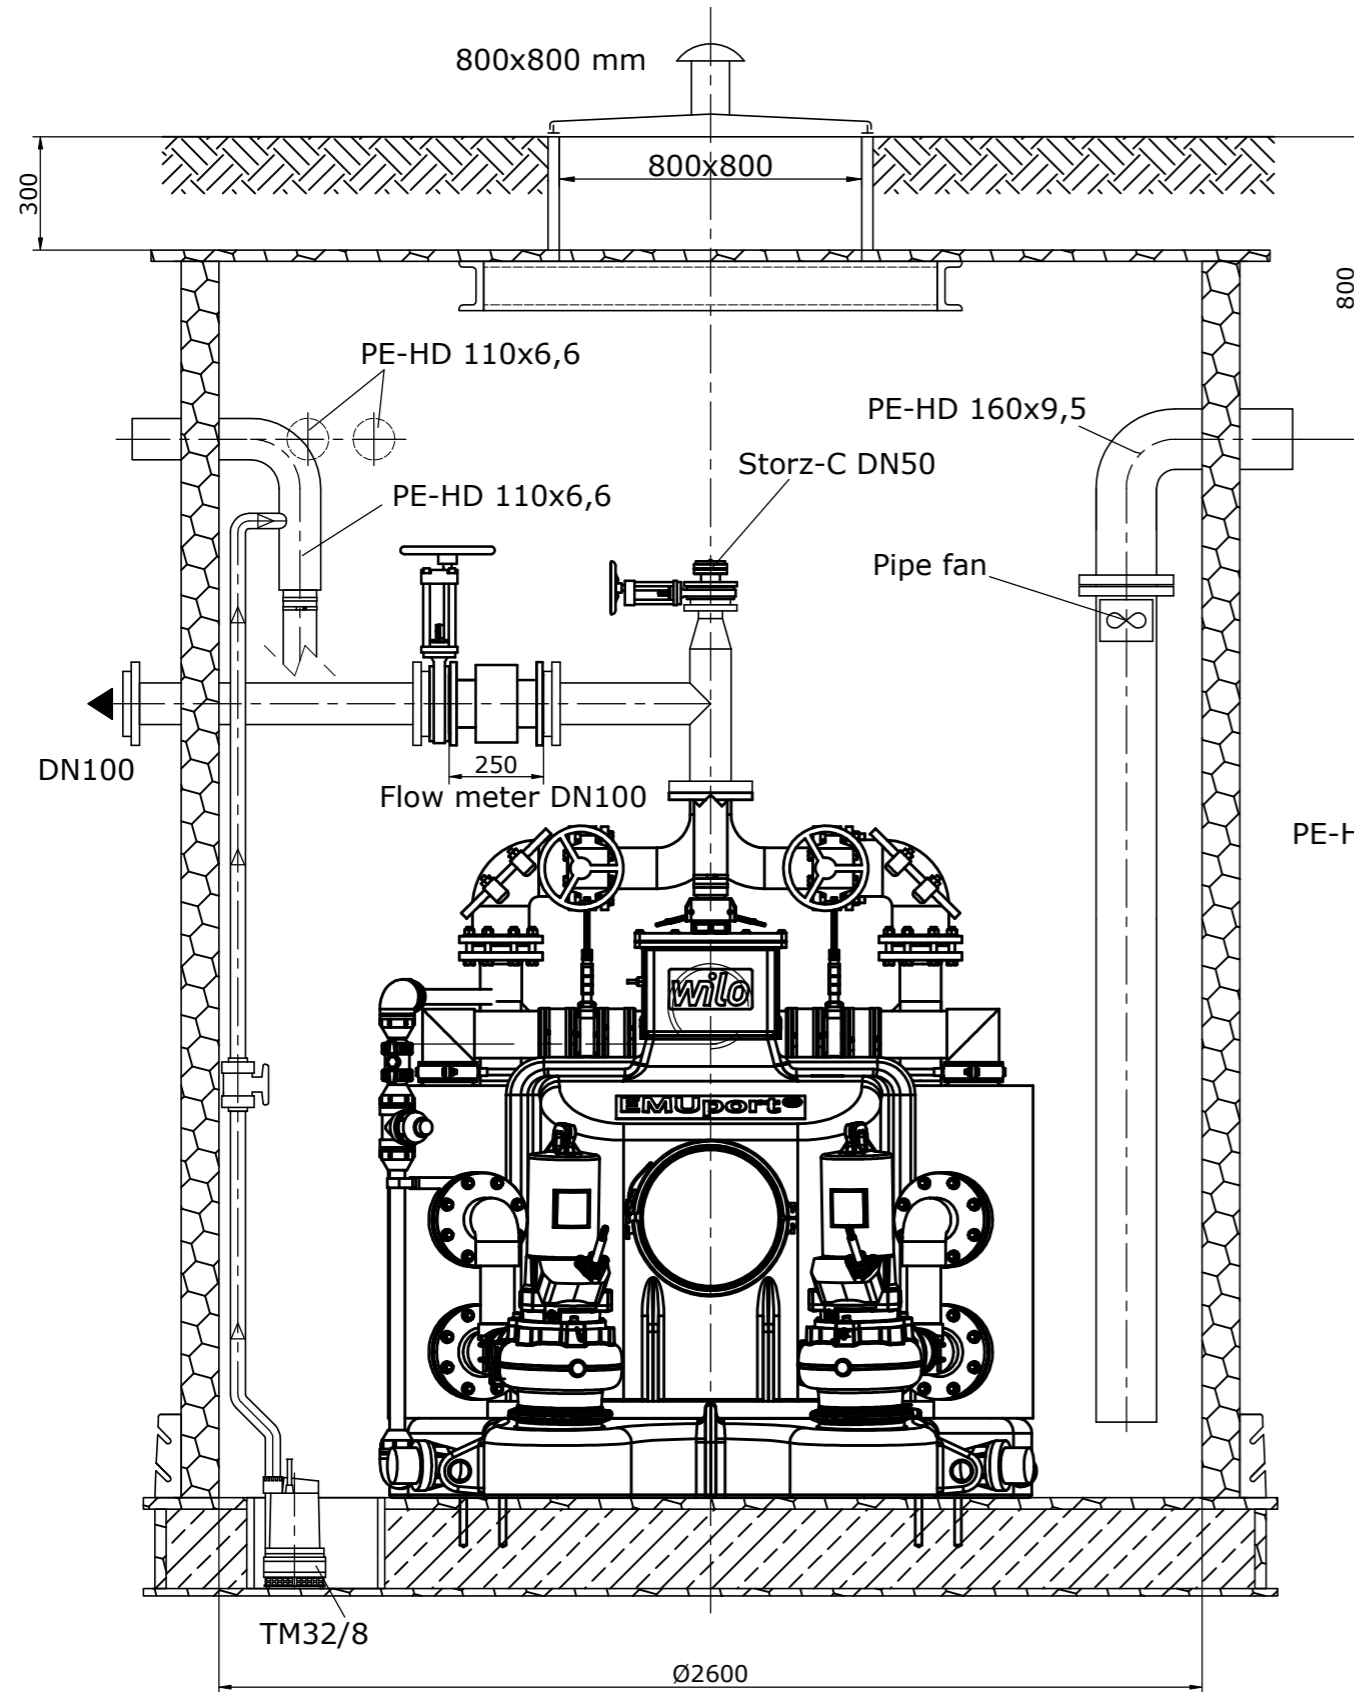

Schemat Poglądowy

Uwagi:

- nadrzędny sterownik Wilo SC-L do montażu wewnątrz budynku lub na zewnątrz w dodatkowe szafie zewnętrznej,
- Schemat obejmuje zbiornik dostosowany do montażu agregatu z typoszeregu EmuPort Core.