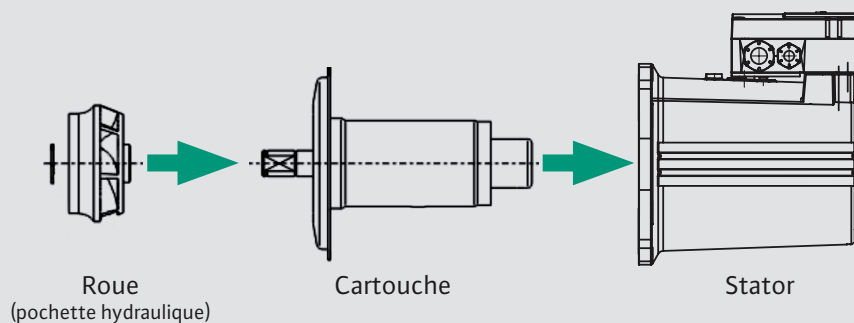

Cartouches + Stators + Hydrauliques

Disponibilité des **cartouches, stators et**
pochettes hydrauliques pour vos parcs installés