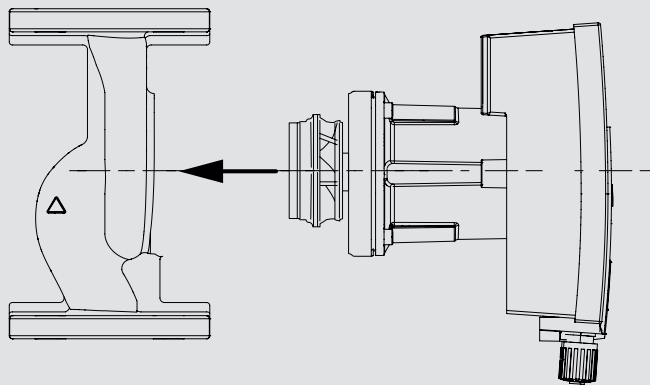

Disponibilité des **BLOC-MOTEURS**
pour vos parcs installés

2023

Liste des
références