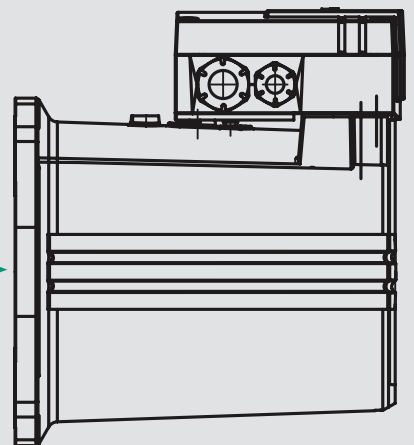

Cartouche

Stator

Pièces de réparation circulateurs asynchrones Wilo

N° d'article	Désignation Stator	Désignation Circulateur Wilo	P.U. HT 2023
PG 15 Pièces de rechange			
Cartouches + Stators			
2138789	KIT STATOR/ROTOR CPL.TOP-S/SD80/20 DM	TOP-S 80/20 DM PN10 - TOP-SD80/20 DM PN10	2 889,44 €
2138806	KIT STATOR/ROTOR CPL.TOP-S/SD80/15 DM	TOP-S 80/15 DM PN10 - TOP-SD80/15 DM PN10	2 734,22 €
Stators			
2026815	UNITÉ STATOR TOP-D30 TRI PN6/10 KIT	TOP-D 30 DM PN6/10	593,60 €
2026816	UNITÉ STATOR TOP-D40 TRI PN6/10 KIT	TOP-D 40 DM PN6/10	797,66 €
2026817	UNITÉ STATOR TOP-D50 TRI PN6/10 KIT	TOP-D 50 DM PN6/10	754,22 €
2040117	UNITÉ STATOR TOP-S/SV25/7 TRI KIT	TOP-S25/7 DM	450,47 €
2040118	UNITÉ STATOR TOP-S/SV/SD30(32)/7 TRI KIT	TOP-S 30/7 DM - TOP-SD32/7 DM	355,11 €
2040119	UNITÉ STATOR TOP-S/SV40/4 TRI KIT	TOP-S 40/4 DM	425,65 €
2040867	UNITÉ STATOR TOP-S50/4 MONO KIT	TOP-S 50/4 EM	1 216,86 €
2040880	UNITÉ STATOR TOP-S30/10 MONO KIT	TOP-S 30/10 EM (réf. 2046600)	478,07 €
2040881	UNITÉ STATOR TOP-S/SD40/7 MONO KIT	TOP-S 40/7 EM - TOP-SD40/7 EM	797,66 €
2046242	UNITÉ STATOR TOP-S65/7 TRI KIT	TOP-S 65/7 DM	1 031,87 €
2046244	UNITÉ STATOR TOP-S/SD50/10 TRI KIT	TOP-S 50/10 DM - TOP-SD50/10 DM	954,53 €
2046245	UNITÉ STATOR TOP-S/SD65/10 TRI KIT	TOP-S 65/10 DM (réf. 2046611) - TOP-SD65/10 DM (réf. 2046626)	1 092,33 €
2046250	UNITÉ STATOR TOP-S/SD50/7 2-STF.KIT	TOP-S 50/7 EM - TOP-SD50/7 EM	636,49 €
2046252	UNITÉ STATOR TOP-S65/7 2-STF.KIT	TOP-S 65/7 EM	1 092,33 €
2046253	UNITÉ STATOR TOP-S/SD65/10 2-STF.KIT	TOP-S 65/10 EM (réf.2046656) - TOP-SD65/10 EM (réf.2046661)	1 157,01 €
2046257	UNITÉ STATOR TOP-S25/5 MONO KIT	TOP-S 25/5 EM	425,65 €
2046258	UNITÉ STATOR TOP-S25/5 TRI KIT	TOP-S 25/5 DM	355,11 €
2046263	UNITÉ STATOR TOP-S30/4 MONO KIT	TOP-S 30/4 EM - TOP-SD40/3 EM	397,49 €
2046264	UNITÉ STATOR TOP-S/SD30/5-4 TRI KIT	TOP-S 30/4 DM - TOP-S 30/5 DM - TOP-SD30/5 DM - TOP-SD40/3 DM	355,11 €
2046265	UNITÉ STATOR TOP-S/SD30/5 MONO KIT	TOP-S 30/5 EM - TOP-SD30/5 EM	397,49 €
2053758	UNITÉ STATOR TOP-D80 TRI PN6 KIT	TOP-D 80 DM PN10	1 447,43 €
2053760	UNITÉ STATOR TOP-S25/7 MONO KIT	TOP-S25/7 EM	425,65 €
2053761	UNITÉ STATOR TOP-S/SV/SD30(32)/7MONO KIT	TOP-S 30/7 EM - TOP-SD32/7 EM	425,65 €
2053762	UNITÉ STATOR TOP-S/SV40/4 MONO KIT	TOP-S 40/4 EM	478,07 €
2053765	UNITÉ STATOR TOP-S30/10 TRI KIT	TOP-S 30/10 DM	478,07 €
2053766	UNITÉ STATOR TOP-S/SD40/7 TRI KIT	TOP-S 40/7 DM - TOP-SD40/7 DM	797,66 €
2053767	UNITÉ STATOR TOP-S50/4 TRI KIT	TOP-S 50/4 DM	1 092,33 €
2053768	UNITÉ STATOR TOP-S/SD40/10 TRI KIT	TOP-S 40/10 DM - TOP-SD40/10 DM	851,17 €
2053771	UNITÉ STATOR TOP-S80/7 TRI(450) KIT	TOP-S 80/7 DM PN10	1 547,58 €
2053780	UNITÉ STATOR TOP-S/SD65/13 TRI KIT	TOP-S 65/13 DM - TOP-SD65/13 DM	1 216,86 €
2053781	UNITÉ STATOR TOP-S/SD65/15 TRI KIT	TOP-S 65/15 DM - TOP-SD65/15 DM	1 652,02 €
2053783	UNITÉ STATOR TOP-S/SD80/10 TRI KIT	TOP-S 80/10 DM PN10 - TOP-SD80/10 DM PN10	1 289,50 €
2053784	UNITÉ STATOR TOP-S100/10 TRI KIT	TOP-S 100/10 DM PN10	1 858,16 €
2053791	UNITÉ STATOR TOP-S/SD40/10 2-STF.KIT	TOP-S 40/10 EM - TOP-SD40/10 EM	851,17 €
2055461	UNITÉ STATOR TOP-S/SD50/7 TRI KIT	TOP-S 50/7 DM - TOP-SD50/7 DM	851,17 €
2055462	UNITÉ STATOR TOP-S/SD50/10 2-STF.KIT	TOP-S 50/10 EM - TOP-SD50/10 EM	636,49 €
2090197	UNITÉ STATOR TOP-S25/10 MONO KIT	TOP-S 25/10 EM	669,43 €
2090199	UNITÉ STATOR TOP-S25/10 TRI KIT	TOP-S 25/10 DM	593,60 €
2090205	UNITÉ STATOR TOP-S/SD40/15 TRI KIT	TOP-S 40/15 DM - TOP-SD40/15 DM	851,17 €
2090208	UNITÉ STATOR TOP-S/SD50/15 TRI KIT	TOP-S 50/15 DM - TOP-SD50/15 DM	1 031,87 €
2090213	UNITÉ STATOR TOP-D100 TRI KIT	TOP-D 100 DM PN10	2 064,26 €
2090219	UNITÉ STATOR TOP-D125 TRI KIT	TOP-D 125 DM PN10	2 064,26 €
2096150	UNITÉ STATOR TOP-S/SD40/15 2-STF.KIT	TOP-S 40/15 EM - TOP-SD40/15 EM	851,17 €
2096151	UNITÉ STATOR TOP-S/SD65/10 2-STF.KIT	TOP-S 65/10 EM (réf. 2080058) - TOP-SD65/10 EM (réf. 2080087)	1 157,01 €
2096152	UNITÉ STATOR TOP-S/SD65/10 TRI 450W KIT	TOP-S 65/10 DM (réf. 2080059) - TOP-SD65/10 DM (réf. 2080088)	1 092,33 €
2096154	UNITÉ STATOR TOP-SD32/10 MONO KIT	TOP-SD 32/10 EM	478,07 €
2096155	UNITÉ STATOR TOP-SD32/10 TRI KIT	TOP-SD 32/10 DM	478,07 €