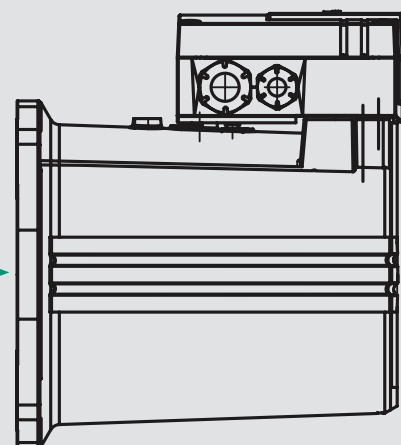

Tarification **Salmson** 2023

Cartouches + Stators + Hydrauliques

Disponibilité des cartouches, stators et pochettes hydrauliques pour vos parcs installés

Nous assurons le SAV et la fourniture de pièces de rechange pour la gamme SCX/DCX et SXM/DXM (cartouches, stators et pochettes hydrauliques).

Offre
tarif public
Liste
des références

Roue
(pochette hydraulique)

Stator