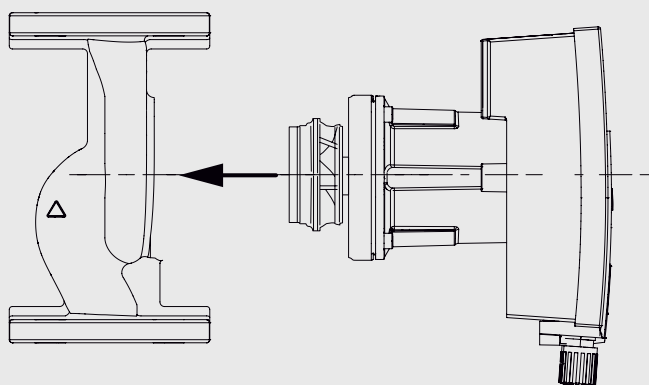

Bloc-moteurs + Hydrauliques

wilo

salmson

Disponibilité totale des **BLOC-MOTEURS**
pour vos parcs installés

Nous assurons le SAV et la fourniture de pièces de rechange
pendant au moins 10 ans.

2022

Liste des
références

Cartouches + Stators + Hydrauliques

Disponibilité totale des **cartouches, stators et
pochettes hydrauliques** pour vos parcs installés