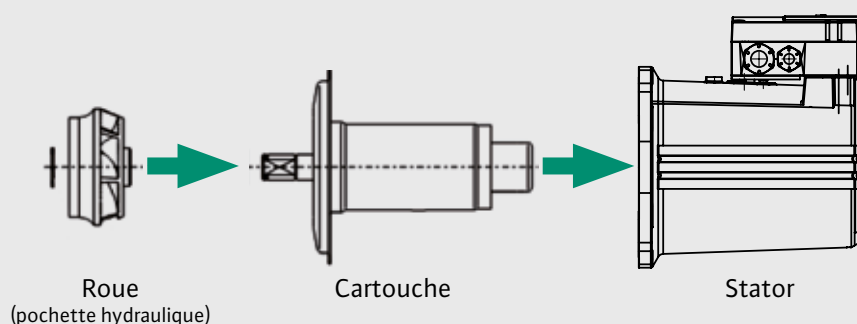

Cartouches + Stators + Hydrauliques

Disponibilité totale des **cartouches, stators et
pochettes hydrauliques** pour vos parcs installés