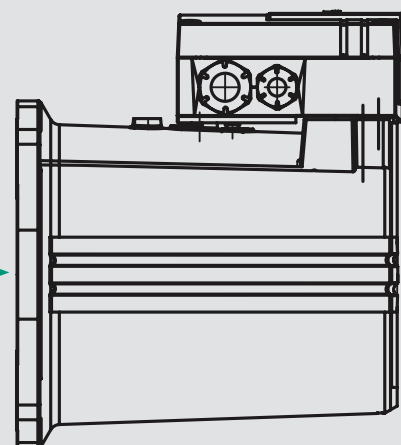

Tarification **Salmson** 2022

Cartouches + Stators + Hydrauliques

Disponibilité des cartouches, stators et pochettes hydrauliques pour vos parcs installés

Nous assurons le SAV et la fourniture de pièces de rechange pour la gamme SCX/DCX et SXM/DXM (cartouches, stators et pochettes hydrauliques).

Offre
tarif public
Liste
des références

Roue
(pochette hydraulique)

Stator