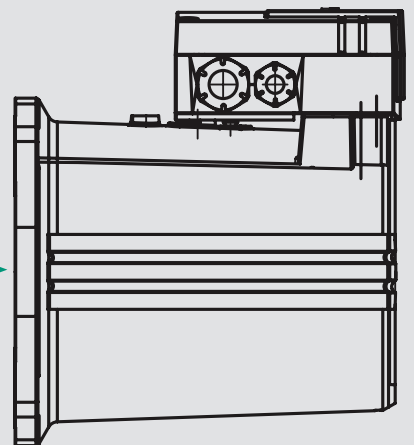

Cartouche

Stator

Pièces de réparation circulateurs asynchrones Wilo

N° d'article	Désignation BM	Circulateur	P.U. HT 2022
PG 15 Pièces de rechange			
Cartouches + Stators			
2138789	KIT STATOR/ROTOR CPL.TOP-S/SD80/20 DM	TOP-S 80/20 DM PN10 - TOP-SD80/20 DM PN10	2 336,02 €
2138806	KIT STATOR/ROTOR CPL.TOP-S/SD80/15 DM	TOP-S 80/15 DM PN10 - TOP-SD80/15 DM PN10	2 210,53 €
Stators			
2026815	UNITÉ STATOR TOP-D30 TRI PN6/10 KIT	TOP-D 30 DM PN6/10	479,90 €
2026816	UNITÉ STATOR TOP-D40 TRI PN6/10 KIT	TOP-D 40 DM PN6/10	644,88 €
2026817	UNITÉ STATOR TOP-D50 TRI PN6/10 KIT	TOP-D 50 DM PN6/10	609,76 €
2040117	UNITÉ STATOR TOP-S/SV25/7 TRI KIT	TOP-S25/7 DM	364,18 €
2040118	UNITÉ STATOR TOP-S/SV/SD30(32)/7 TRI KIT	TOP-S 30/7 DM - TOP-SD32/7 DM	287,09 €
2040119	UNITÉ STATOR TOP-S/SV40/4 TRI KIT	TOP-S 40/4 DM	344,12 €
2040867	UNITÉ STATOR TOP-S50/4 MONO KIT	TOP-S 50/4 EM	983,79 €
2040880	UNITÉ STATOR TOP-S30/10 MONO KIT	TOP-S 30/10 EM (réf. 2046600)	386,50 €
2040881	UNITÉ STATOR TOP-S/SD40/7 MONO KIT	TOP-S 40/7 EM - TOP-SD40/7 EM	644,88 €
2046242	UNITÉ STATOR TOP-S65/7 TRI KIT	TOP-S 65/7 DM	834,23 €
2046244	UNITÉ STATOR TOP-S/SD50/10 TRI KIT	TOP-S 50/10 DM - TOP-SD50/10 DM	771,70 €
2046245	UNITÉ STATOR TOP-S/SD65/10 TRI KIT	TOP-S 65/10 DM (réf. 2046611) - TOP-SD65/10 DM (réf. 2046626)	883,11 €
2046250	UNITÉ STATOR TOP-S/SD50/7 2-STF.KIT	TOP-S 50/7 EM - TOP-SD50/7 EM	514,58 €
2046252	UNITÉ STATOR TOP-S65/7 2-STF.KIT	TOP-S 65/7 EM	883,11 €
2046253	UNITÉ STATOR TOP-S/SD65/10 2-STF.KIT	TOP-S 65/10 EM (réf.2046656) - TOP-SD65/10 EM (réf.2046661)	935,40 €
2046257	UNITÉ STATOR TOP-S25/5 MONO KIT	TOP-S 25/5 EM	344,12 €
2046258	UNITÉ STATOR TOP-S25/5 TRI KIT	TOP-S 25/5 DM	287,09 €
2046263	UNITÉ STATOR TOP-S30/4 MONO KIT	TOP-S 30/4 EM - TOP-SD40/3 EM	321,35 €
2046264	UNITÉ STATOR TOP-S/SD30/5-4 TRI KIT	TOP-S 30/4 DM - TOP-S 30/5 DM - TOP-SD30/5 DM - TOP-SD40/3 DM	287,09 €
2046265	UNITÉ STATOR TOP-S/SD30/5 MONO KIT	TOP-S 30/5 EM - TOP-SD30/5 EM	321,35 €
2053758	UNITÉ STATOR TOP-D80 TRI PN6 KIT	TOP-D 80 DM PN10	1 170,20 €
2053760	UNITÉ STATOR TOP-S25/7 MONO KIT	TOP-S25/7 EM	344,12 €
2053761	UNITÉ STATOR TOP-S/SV/SD30(32)/7MONO KIT	TOP-S 30/7 EM - TOP-SD32/7 EM	344,12 €
2053762	UNITÉ STATOR TOP-S/SV40/4 MONO KIT	TOP-S 40/4 EM	386,50 €
2053765	UNITÉ STATOR TOP-S30/10 TRI KIT	TOP-S 30/10 DM	386,50 €
2053766	UNITÉ STATOR TOP-S/SD40/7 TRI KIT	TOP-S 40/7 DM - TOP-SD40/7 DM	644,88 €
2053767	UNITÉ STATOR TOP-S50/4 TRI KIT	TOP-S 50/4 DM	883,11 €
2053768	UNITÉ STATOR TOP-S/SD40/10 TRI KIT	TOP-S 40/10 DM - TOP-SD40/10 DM	688,14 €
2053771	UNITÉ STATOR TOP-S80/7 TRI(450) KIT	TOP-S 80/7 DM PN10	1 251,17 €
2053780	UNITÉ STATOR TOP-S/SD65/13 TRI KIT	TOP-S 65/13 DM - TOP-SD65/13 DM	983,79 €
2053781	UNITÉ STATOR TOP-S/SD65/15 TRI KIT	TOP-S 65/15 DM - TOP-SD65/15 DM	1 335,61 €
2053783	UNITÉ STATOR TOP-S/SD80/10 TRI KIT	TOP-S 80/10 DM PN10 - TOP-SD80/10 DM PN10	1 042,52 €
2053784	UNITÉ STATOR TOP-S100/10 TRI KIT	TOP-S 100/10 DM PN10	1 502,26 €
2053791	UNITÉ STATOR TOP-S/SD40/10 2-STF.KIT	TOP-S 40/10 EM - TOP-SD40/10 EM	688,14 €
2055461	UNITÉ STATOR TOP-S/SD50/7 TRI KIT	TOP-S 50/7 DM - TOP-SD50/7 DM	688,14 €
2055462	UNITÉ STATOR TOP-S/SD50/10 2-STF.KIT	TOP-S 50/10 EM - TOP-SD50/10 EM	514,58 €
2090197	UNITÉ STATOR TOP-S25/10 MONO KIT	TOP-S 25/10 EM	541,21 €
2090199	UNITÉ STATOR TOP-S25/10 TRI KIT	TOP-S 25/10 DM	479,90 €
2090205	UNITÉ STATOR TOP-S/SD40/15 TRI KIT	TOP-S 40/15 DM - TOP-SD40/15 DM	688,14 €
2090208	UNITÉ STATOR TOP-S/SD50/15 TRI KIT	TOP-S 50/15 DM - TOP-SD50/15 DM	834,23 €
2090213	UNITÉ STATOR TOP-D100 TRI KIT	TOP-D 100 DM PN10	1 668,89 €
2090219	UNITÉ STATOR TOP-D125 TRI KIT	TOP-D 125 DM PN10	1 668,89 €
2096150	UNITÉ STATOR TOP-S/SD40/15 2-STF.KIT	TOP-S 40/15 EM - TOP-SD40/15 EM	688,14 €
2096151	UNITÉ STATOR TOP-S/SD65/10 2-STF.KIT	TOP-S 65/10 EM (réf. 2080058) - TOP-SD65/10 EM (réf. 2080087)	935,40 €
2096152	UNITÉ STATOR TOP-S/SD65/10 TRI 450W KIT	TOP-S 65/10 DM (réf. 2080059) - TOP-SD65/10 DM (réf. 2080088)	883,11 €
2096154	UNITÉ STATOR TOP-SD32/10 MONO KIT	TOP-SD 32/10 EM	386,50 €
2096155	UNITÉ STATOR TOP-SD32/10 TRI KIT	TOP-SD 32/10 DM	386,50 €