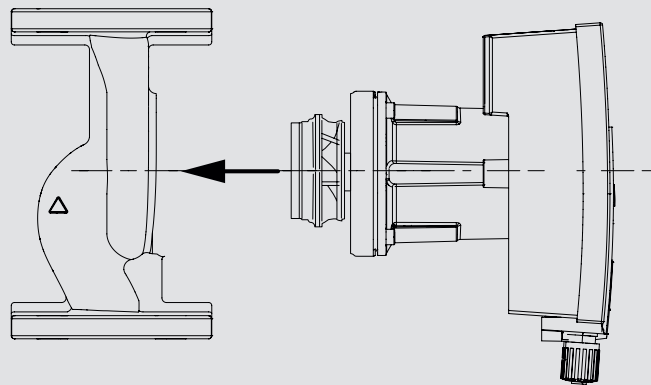

Bloc-moteurs + Hydrauliques

wilo

salmson

Disponibilité totale des **BLOC-MOTEURS**
pour vos parcs installés

Nous assurons le SAV et la fourniture de pièces de rechange
pendant au moins 10 ans.

2022

Liste des
références

Cartouches + Stators + Hydrauliques

Disponibilité totale des **cartouches, stators et
pochettes hydrauliques** pour vos parcs installés