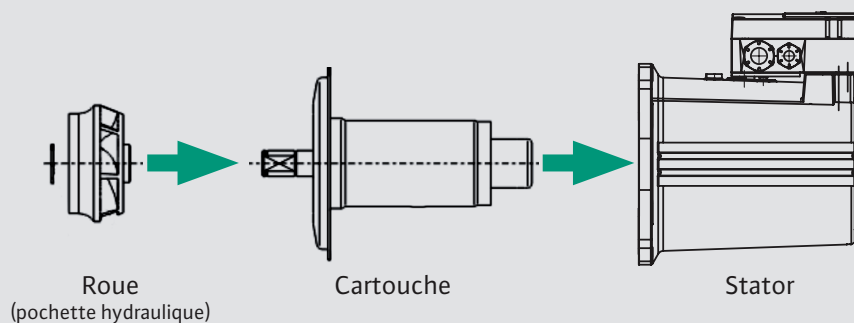

Cartouches + Stators + Hydrauliques

Disponibilité totale des **cartouches, stators et
pochettes hydrauliques** pour vos parcs installés