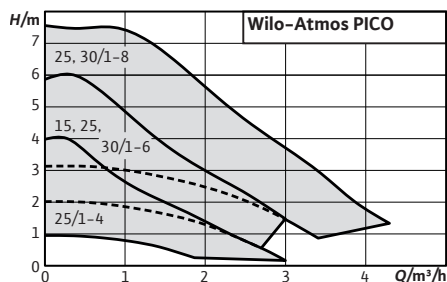

циркуляционный насос с мокрым ротором

Тип

Циркуляционный насос с мокрым ротором с резьбовым соединением, электронно-коммутируемым мотором ЕС, устойчивым к токам блокировки, и встроенным электронным регулированием частоты вращения.

Применение

Любые системы водяного отопления, кондиционирования, системы теплого пола, промышленные циркуляционные установки.

Обозначение

Пример: **Wilo-Atmos PICO 25/1-6**

Atmos Высокоэффективный насос (с резьбовым соединением) с электронным регулированием

PICO Nom. внутренний диаметр подключения

25/ Номинальный напор, м

1-6 Монтажная длина

Технические характеристики

- → Температура перекачиваемой жидкости от -10 °C до +95 °C
- → Подключение к сети 1~230 В, 50 Гц
- → Класс защиты IP X2D
- → Резьбовое соединение Rp ½, Rp 1 и Rp 1¼
- → Макс. рабочее давление 10 бар

Опции

- → Исполнения Atmos PICO 25/1-6-130 с короткой монтажной длиной 130 мм

Преимущества

- → Автоматическое регулирование частоты вращения
- → Энергопотребление от 4 Вт
- → Высокоэффективный электронно-коммутируемый мотор
- → Экономия электроэнергии до 90% по сравнению со стандартными насосами Wilo
- → Подключение при помощи Wilo-connector (электрический разъем для удобного и безопасного подключения без инструментов)
- → Функция автоматического перезапуска
- → 2 режима работы: Δp-v и n-const (6 кривых: 3 Δp-v и 3 с постоянной частотой)
- → Простота выбора режима работы в зависимости от типа системы

Информация для заказа

Тип	Подсоед. к трубопроводу	Артикул	РРЦ, без НДС
Atmos PICO 15/1-6	Rp ½	4232692	131 €
Atmos PICO 25/1-4	Rp 1	4232691	98 €
Atmos PICO 25/1-6	Rp 1	4232694	116 €
Atmos PICO 25/1-6-130	Rp 1	4232693	131 €
Atmos PICO 25/1-8	Rp 1	4232696	148 €
Atmos PICO 30/1-6	Rp 1¼	4232695	137 €
Atmos PICO 30/1-8	Rp 1¼	4232697	163 €

Цены указаны без НДС и сформированы немецким концерном Wilo для стран Восточной Европы. Расчет осуществляется в национальной валюте в соответствии с локальным законодательством.