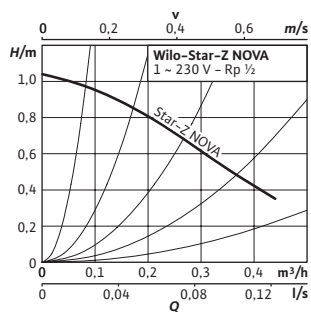

Schéma zapojení svorkovnice

Motor odolný vůči zablokování

Motor na střídavý proud (EM) 2pólový - 1~230 V, 50 Hz

Cenová skupina : PG1

Informace k objednávce									
Typy	Přípojka trubky	Konstrukční délka	Maximální provozní tlak	Síťová přípojka	Hmotnost brutto cca	Počet na jednu paletu	Č. výr.		
		l0 mm	p bar		m kg				EUR
Star-Z NOVA	Rp ½	84	10	1~230 V, 50 Hz	0,9	320	4132760	S	166,-
Star-Z NOVA A	G 1	138	10	1~230 V, 50 Hz	1,1	320	4132761	S	177,-
Star-Z NOVA C	G 1	138	10	1~230 V, 50 Hz	1,3	147	4132762	S	245,-
Star-Z NOVA T	G 1	138	10	1~230 V, 50 Hz	1,6	270	4222650	S	282,-

Technické údaje (typ)

Star-Z NOVA	NOVA
Přípojka trubky	Rp ½
Maximální provozní tlak PN	10 bar
Max. proudový vstup P_1	3 - 5 W
Jmenovitý proud I_N	0,05 A
Hmotnost netto cca m	1 kg

Technické údaje (typ)

	Star-Z NOVA	NOVA A	NOVA C	NOVA T
Připojka trubky	G 1	G 1	G 1	G 1
Maximální provozní tlak PN	10 bar	10 bar	10 bar	10 bar
Max. proudový vstup P ₁	3 - 5 W	3 - 5 W	3 - 5 W	5 - 7 W
Jmenovitý proud I _N	0,05 A	0,05 A	0,05 A	0,05 A
Hmotnost netto cca m	1 kg	1 kg	1 kg	1 kg