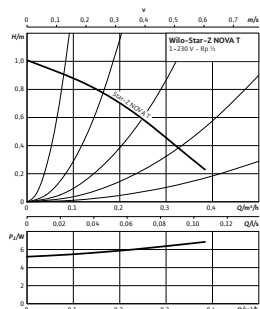

Schéma zapojení svorkovnice

Motor odolný vůči zablokování

Motor na střídavý proud (EM) 2pólový - 1~230 V, 50 Hz

Cenová skupina : PG1

Informace k objednávce									
Typy	Přípojka trubky	Konstrukční délka	Maximální provozní tlak	Síťová přípojka	Hmotnost brutto cca	Počet na jednu paletu	Č. výr.		
		l0 mm	p bar		m kg				EUR
Star-Z NOVA	Rp ½	84	10	1~230 V, 50 Hz	0,9	320	4132760	S	166,-
Star-Z NOVA A	G 1	138	10	1~230 V, 50 Hz	1,1	320	4132761	S	177,-
Star-Z NOVA C	G 1	138	10	1~230 V, 50 Hz	1,3	147	4132762	S	245,-
Star-Z NOVA T	G 1	138	10	1~230 V, 50 Hz	1,6	270	4222650	S	282,-

Technické údaje (typ)

Star-Z NOVA	NOVA
Přípojka trubky	Rp ½
Maximální provozní tlak PN	10 bar
Max. proudový vstup P_1	3 - 5 W
Jmenovitý proud I_N	0,05 A
Hmotnost netto cca m	1 kg

Technické údaje (typ)

	Star-Z NOVA	NOVA A	NOVA C	NOVA T
Připojka trubky	G 1	G 1	G 1	G 1
Maximální provozní tlak PN	10 bar	10 bar	10 bar	10 bar
Max. proudový vstup P ₁	3 - 5 W	3 - 5 W	3 - 5 W	5 - 7 W
Jmenovitý proud I _N	0,05 A	0,05 A	0,05 A	0,05 A
Hmotnost netto cca m	1 kg	1 kg	1 kg	1 kg