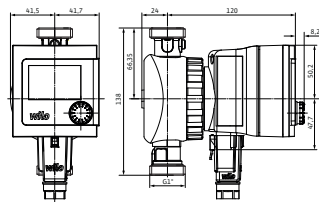

Schéma zapojení svorkovnice

Motor odolný vůči zablokování

Motor na střídavý proud (EM) 2pólový - 1~230 V, 50 Hz

Cenová skupina : PG1

Informace k objednávce									
Typy	Přípojka trubky	Konstrukční délka	Maximální provozní tlak	Síťová přípojka	Hmotnost brutto cca	Počet na jednu paletu	Č. výr.		
		l0 mm	p bar		m kg				EUR
Star-Z NOVA	Rp ½	84	10	1~230 V, 50 Hz	0,9	320	4132760	S	166,-
Star-Z NOVA A	G 1	138	10	1~230 V, 50 Hz	1,1	320	4132761	S	177,-
Star-Z NOVA C	G 1	138	10	1~230 V, 50 Hz	1,3	147	4132762	S	245,-
Star-Z NOVA T	G 1	138	10	1~230 V, 50 Hz	1,6	270	4222650	S	282,-

Technické údaje (typ)

Star-Z NOVA	NOVA
Přípojka trubky	Rp ½
Maximální provozní tlak PN	10 bar
Max. proudový vstup P_1	3 - 5 W
Jmenovitý proud I_N	0,05 A
Hmotnost netto cca m	1 kg

Technické údaje (typ)

	Star-Z NOVA	NOVA A	NOVA C	NOVA T
Připojka trubky	G 1	G 1	G 1	G 1
Maximální provozní tlak PN	10 bar	10 bar	10 bar	10 bar
Max. proudový vstup P ₁	3 - 5 W	3 - 5 W	3 - 5 W	5 - 7 W
Jmenovitý proud I _N	0,05 A	0,05 A	0,05 A	0,05 A
Hmotnost netto cca m	1 kg	1 kg	1 kg	1 kg