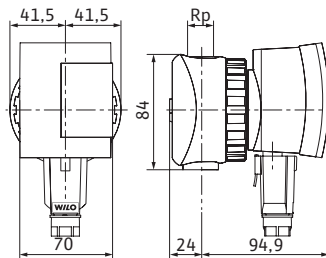

Schéma zapojení svorkovnice

Motor odolný vůči zablokování

Motor na střídavý proud (EM) 2pólový - 1~230 V, 50 Hz

Cenová skupina : PG1

Informace k objednávce									
Typy	Přípojka trubky	Konstrukční délka	Maximální provozní tlak	Síťová přípojka	Hmotnost brutto cca	Počet na jednu paletu	Č. výr.		
		l0 mm	p bar		m kg				EUR
Star-Z NOVA	Rp ½	84	10	1~230 V, 50 Hz	0,9	320	4132760	S	166,-
Star-Z NOVA A	G 1	138	10	1~230 V, 50 Hz	1,1	320	4132761	S	177,-
Star-Z NOVA C	G 1	138	10	1~230 V, 50 Hz	1,3	147	4132762	S	245,-
Star-Z NOVA T	G 1	138	10	1~230 V, 50 Hz	1,6	270	4222650	S	282,-

Technické údaje (typ)

Star-Z NOVA	NOVA
Přípojka trubky	Rp ½
Maximální provozní tlak PN	10 bar
Max. proudový vstup P_1	3 - 5 W
Jmenovitý proud I_N	0,05 A
Hmotnost netto cca m	1 kg

Technické údaje (typ)

	Star-Z NOVA	NOVA A	NOVA C	NOVA T
Připojka trubky	G 1	G 1	G 1	G 1
Maximální provozní tlak PN	10 bar	10 bar	10 bar	10 bar
Max. proudový vstup P ₁	3 - 5 W	3 - 5 W	3 - 5 W	5 - 7 W
Jmenovitý proud I _N	0,05 A	0,05 A	0,05 A	0,05 A
Hmotnost netto cca m	1 kg	1 kg	1 kg	1 kg