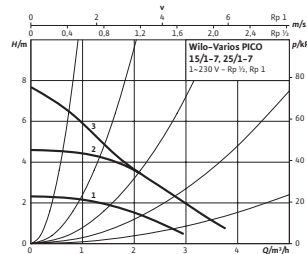

Вид помпа	Арт. №
Varios PICO 15/1-7	4215540
Varios PICO 25/1-7-130	4215541
Varios PICO 25/1-7	4215542

Вило България предоставя гаранция от **5 години** за помпите **Star-Z NOVA**, **Yonos PICO** и **Varios PICO** закупени след 01/09/2019.

Гаранцията важи при представяне на касов бон/фактура и гаранционна карта с попълнени дата на продажба, седмица и година на производство!

Всеки закупил в периода 1 Септември – 1 Декември помпа **Yonos PICO** или **Star-Z NOVA** получава **ключодържател** с ключ за обезвъздушаване за отопление.

Всеки закупил в периода 1 Септември – 1 Декември помпа **Varios PICO** получава **шапка с фирмено лого**.