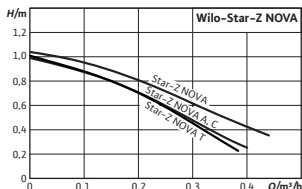

Вид помпа	Арт. №
Star-Z NOVA	4132760
Star-Z NOVA A	4132761
Star-Z NOVA C	4132762
Star-Z NOVA T	4222650