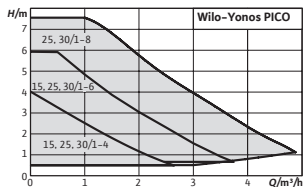

Вид помпа	Арт. №
Yonos PICO 15/1-4	4215511
Yonos PICO 15/1-6	4215512
Yonos PICO 25/1-4	4215513
Yonos PICO 25/1-6	4215515
Yonos PICO 25/1-8	4215517
Yonos PICO 30/1-4	4215519
Yonos PICO 30/1-6	4215520
Yonos PICO 30/1-8	4215521