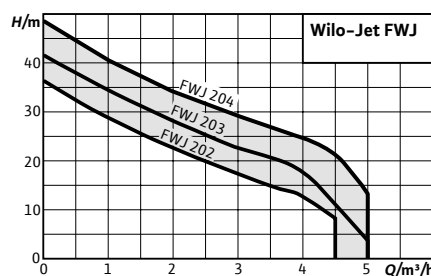

Wilo CS s.r.o., organizačná zložka

Tuhovská 29
831 06 Bratislava
+421 233 014 511
info.sk@wilo.com

www.wilo.sk