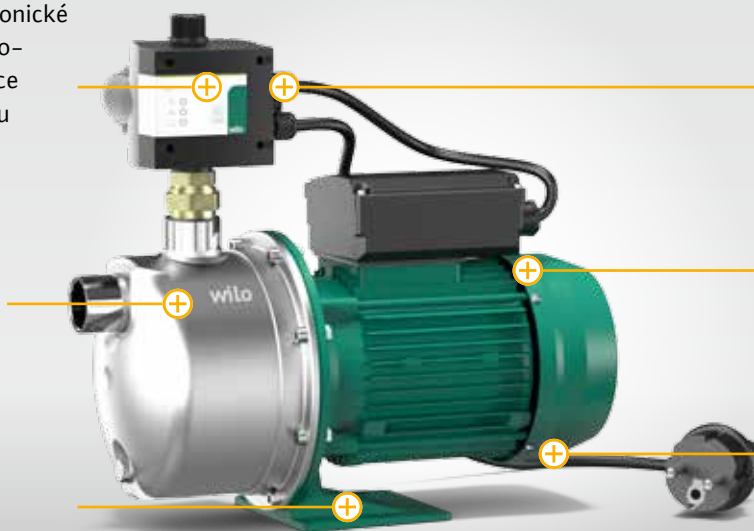

Wilo-Jet FWJ je veľmi akostné a robustné čerpadlo, ktoré sa perfektne hodí na zúžitkovanie dažďovej vody a na zavlažovanie záhrady. Integrovaná riadiaca jednotka Wilo-HiControl 1 umožňuje automatické spúšťanie a vypínanie čerpadla, ktoré navyše chráni proti chodu nasucho. K dispozícii je tiež vo variante Smart Home. Pomocou mobilnej aplikácie dosiahnete na diaľku skutočne komfortnú údržbu záhrady, pretože je zabezpečené jej nepretržité zavlažovanie. Vidlicu je možné navyše vybaviť teplotným čidlom, takže pri vyšších vonkajších teplotách dôjde k automatickému spusteniu systému.

www.wilo.sk

Wilo-Jet FWJ

Komplet zmontované: VAŠE PLUS⁺

O 360° otočné elektronické riadenie čerpadla Wilo-HiControl 1 zaručujúce jednoduchú inštaláciu

Samonasávacie Jet-čerpadlo

Komfortný prístup k fixácii čerpadla k podlahe

Wilo-HiControl 1 – automaticky pracujúci systém a ochrana proti chodu nasucho

Ideálne pre použitie vo vonkajšom prostredí (hobby, záhrada) – vďaka koróziiodolným materiálom

Komplet zmontované so Schuko-vidlicou a 1,5 m káblom pre jednoduchú a rýchlu inštaláciu

Wilo-Jet FWJ

- Na čerpanie vody a dažďovej vody zo studní a nádrží (cisterien)
- S radiacou jednotkou čerpadla
- V ponuke tiež vo variante Smart Home

Technické data

- Napájanie 1~230 V, 50 Hz
- Spúšťačiaci tlak 1,5 barov
- Vypínací objemový prúd 95 l/hod
- Príp. teplota čerp. média +5 až +35 °C
- Prevádzkový tlak max. 6 barov
- Typ krytia IP 44
- Prípojka sania G1
- Prípojka výtlaku R1