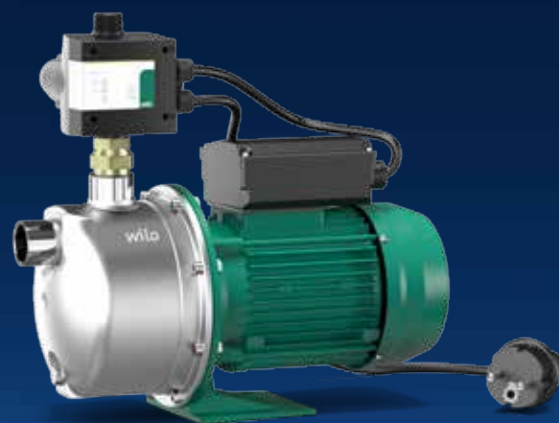

WILO JE VAŠE PLUS⁺ DO BUDÚCNOSTI.

Wilo-Jet FWJ

Komplet zmontované: VAŠE PLUS⁺

Chceli by ste mať dostatočný tlak pri zavlažovaní záhrady?
A to bez neustáleho únavného spúšťania a vypínania čerpadla?
S automatickou ochranou proti chodu nasucho? A navyše s obsluhou na diaľku? Toto riešenie Vám ponúka osvedčený systém Wilo-Jet FWJ s novým príslušenstvom.

Wilo-Jet FWJ je veľmi akostné a robustné čerpadlo, ktoré sa perfektne hodí na zúžitkovanie dažďovej vody a na zavlažovanie záhrady. Integrovaná riadiaca jednotka Wilo-HiControl 1 umožňuje automatické spúšťanie a vypínanie čerpadla, ktoré navyše chráni proti chodu nasucho. K dispozícii je tiež vo variante Smart Home. Pomocou mobilnej aplikácie dosiahnete na diaľku skutočne komfortnú údržbu záhrady, pretože je zabezpečené jej nepretržité zavlažovanie. Vidlicu je možné navyše vybaviť teplotným čidlom, takže pri vyšších vonkajších teplotách dôjde k automatickému spusteniu systému.

www.wilo.sk

Wilo-Jet FWJ

Komplet zmontované: VAŠE PLUS⁺

O 360° otočné elektronické riadenie čerpadla Wilo-HiControl 1 zaručujúce jednoduchú inštaláciu

Samonasávacie Jet-čerpadlo

Komfortný prístup k fixácii čerpadla k podlahe

Wilo-Jet FWJ

- Na čerpanie vody a dažďovej vody zo studní a nádrží (cisterien)
- S radiacou jednotkou čerpadla
- V ponuke tiež vo variante Smart Home

Technické data

- Napájanie 1~230 V, 50 Hz
- Spúšťačiaci tlak 1,5 barov
- Vypínací objemový prúd 95 l/hod
- Príp. teplota čerp. média +5 až +35 °C
- Prevádzkový tlak max. 6 barov
- Typ krytia IP 44
- Prípojka sania G1
- Prípojka výtlaku R1