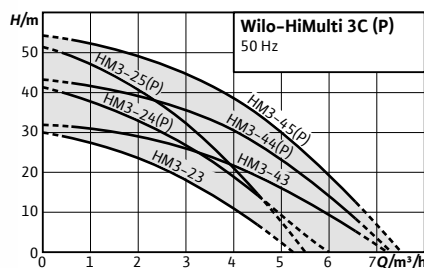

V ponuke konštrukčné rady v prevedení s normálnym saním (HiMulti 3...) alebo v samonasávacom prevedení (HiMulti 3... P).

Wilo CS s.r.o. , organizačná zložka

Tuhovská 29
831 06 Bratislava
+420 233 014 511
info.sk@wilo.com

www.wilo.sk