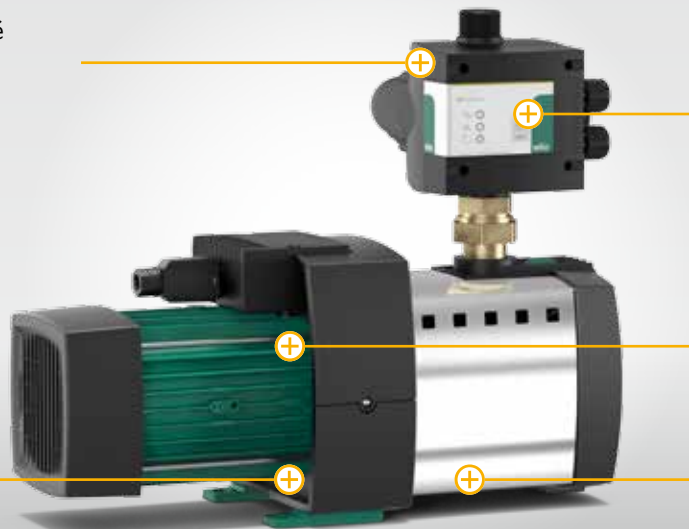

Wilo-HiMulti 3C

Kompaktné a veľmi tiché: VAŠE PLUS+

O 360° otočné elektronické riadenie čerpadla Wilo-HiControl 1 zaručujúce jednoduchú inštaláciu

Wilo-HiControl 1 – automaticky pracujúci systém a ochrana proti chodu nasucho

Ideálne pre inštaláciu v bezprostrednej blízkosti budov – vďaka veľmi tichej prevádzke (56 až 63 dB(A))

Ľahký prístup k fixácii čerpadla k podlahe

Mimoriadne efektívne – vďaka vysoko účinnej hydraulike a nízkej spotrebe prúdu

Wilo-HiMulti 3C

→ Systém pre zásobovanie vodou s automatickým riadením čerpadla

Technická data

- → Napájanie 1~230 V, 50 Hz
- → Napájací kábel 1,5 m, s pripojenou vidlicou
- → Príp. teplota čerpaného média +5°C až +35°C
- → Príp. okolitá teplota + 5 °C až + 40 °C

- → Max. príp. prevádzkový tlak 8 barov
- → Max. príp. nátokový tlak 3 bary
- → Spúšťačí tlak 1,5 baru
- → Vypínací objemový prúd 95l/hod
- → Typ krytia IP X4
- → Prípojka sania Rp1
- → Prípojka výtlačku G1

Wilo-HiMulti 3H

→ K dispozícii tiež vo variante s membránovou tlakovou nádobou (50 alebo 100 l), ktorá znižuje počet spínaní