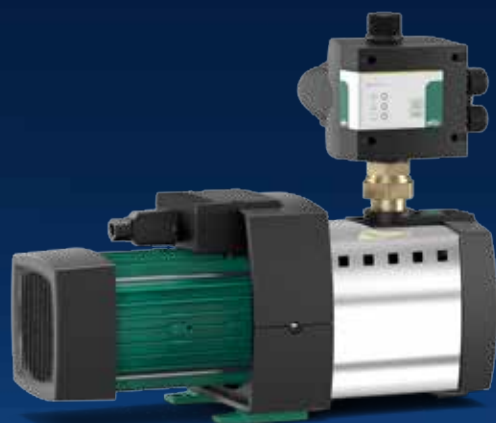

WILO JE VAŠE PLUS⁺ DO BUDOUCNOSTI.

Wilo-HiMulti 3C

Kompaktní a velmi tichý: VAŠE PLUS⁺

O montáži domovní vodárny v bezprostřední blízkosti místnosti v rodinném domě se většinou neuvažuje. Vlastníci objektů se obávají nadměrné provozní hlučnosti. Majitelé jsou obvykle velmi nespokojeni, když musí čerpadlo pokaždé manuálně spustit a vypnout, nebo když musí před jeho prvním spuštěním připojit napájecí kabel.

U systému Wilo-HiMulti 3C je tomu jinak. Tento kompaktní systém pro zásobování vodou je dodáván s připojeným napájecím kabelem, který je nutno jen zastrčit do zásuvky. A díky neobyčejně tichému provozu ho lze bez problému instalovat i v bezprostřední blízkosti budovy. Řídicí systém Wilo-HiControl 1 navíc zapíná a vypíná čerpadlo zcela automaticky. Integrovaná ochrana proti chodu nasucho garantuje spolehlivý provoz při zásobování vodou, zkrápění, zavlažování či využívání dešťové vody.

www.wilo.cz