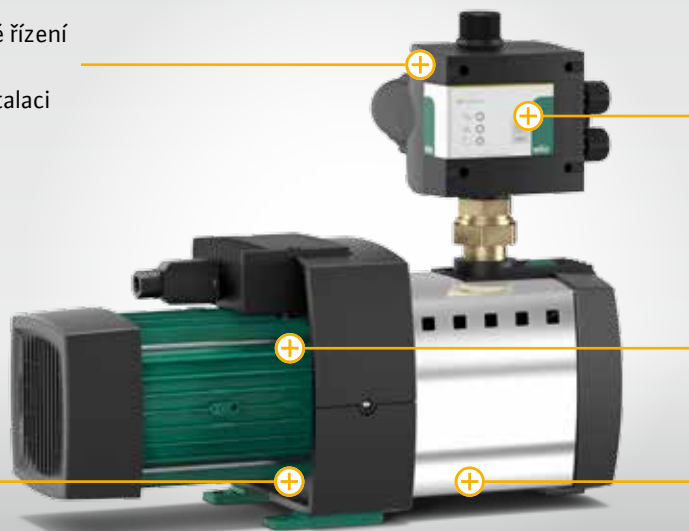

U systému Wilo-HiMulti 3C je tomu jinak. Tento kompaktní systém pro zásobování vodou je dodáván s připojeným napájecím kabelem, který je nutno jen zastrčit do zásuvky. A díky neobyčejně tichému provozu ho lze bez problému instalovat i v bezprostřední blízkosti budovy. Řídicí systém Wilo-HiControl 1 navíc zapíná a vypíná čerpadlo zcela automaticky. Integrovaná ochrana proti chodu nasucho garantuje spolehlivý provoz při zásobování vodou, zkrápění, zavlažování či využívání dešťové vody.

www.wilo.cz

Wilo-HiMulti 3C

Kompaktní a velmi tichý: VAŠE PLUS⁺

O 360° otočné elektronické řízení čerpadla Wilo-HiControl 1 zaručující jednoduchou instalaci

Wilo-HiControl 1 – automaticky pracující systém a ochrana proti chodu nasucho

Ideální pro instalaci v bezprostřední blízkosti budov – díky velmi tichému provozu (56 až 63 dB(A))

Snadný přístup k fixaci čerpadla k podlaze

Mimořádně efektivní – díky vysoce účinné hydraulice a nízké spotřebě proudu

Wilo-HiMulti 3C

→ Systém pro zásobování vodou s automatickým řízením čerpadla

Technická data

- Napájení 1~230 V, 50 Hz
- Napájecí kabel 1,5 m, s připojenou vidlicí
- Příp. teplota čerpaného média +5 °C až +35 °C
- Příp. okolní teplota + 5 °C až +40 °C
- Max. příp. provozní tlak 8 barů
- Max. příp. nátokový tlak 3 barů
- Spouštěcí tlak 1,5 barů
- Vypínací objemový proud 95l/hod
- Typ krytí IP X4
- Přípojka sání Rp1
- Přípojka výtlačku G1