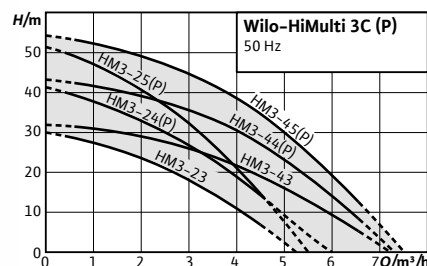

Wilo-HiMulti 3C

→ Systém pro zásobování vodou s automatickým řízením čerpadla

Technická data

- Napájení 1~230 V, 50 Hz
- Napájecí kabel 1,5 m, s připojenou vidlicí
- Příp. teplota čerpaného média +5 °C až +35 °C
- Příp. okolní teplota + 5 °C až +40 °C
- Max. příp. provozní tlak 8 barů
- Max. příp. nátokový tlak 3 barů
- Spouštěcí tlak 1,5 barů
- Vypínací objemový proud 95l/hod
- Typ krytí IP X4
- Přípojka sání Rp1
- Přípojka výtlačku G1

Wilo-HiMulti 3H

→ K dispozici také ve variantě s membránovou tlakovou nádobou (50 nebo 100 l), která snižuje četnost spínání

K dostání konstrukční řady v provedení s normálním sáním (HiMulti 3...) nebo v samonasávacím provedení (HiMulti 3... P).