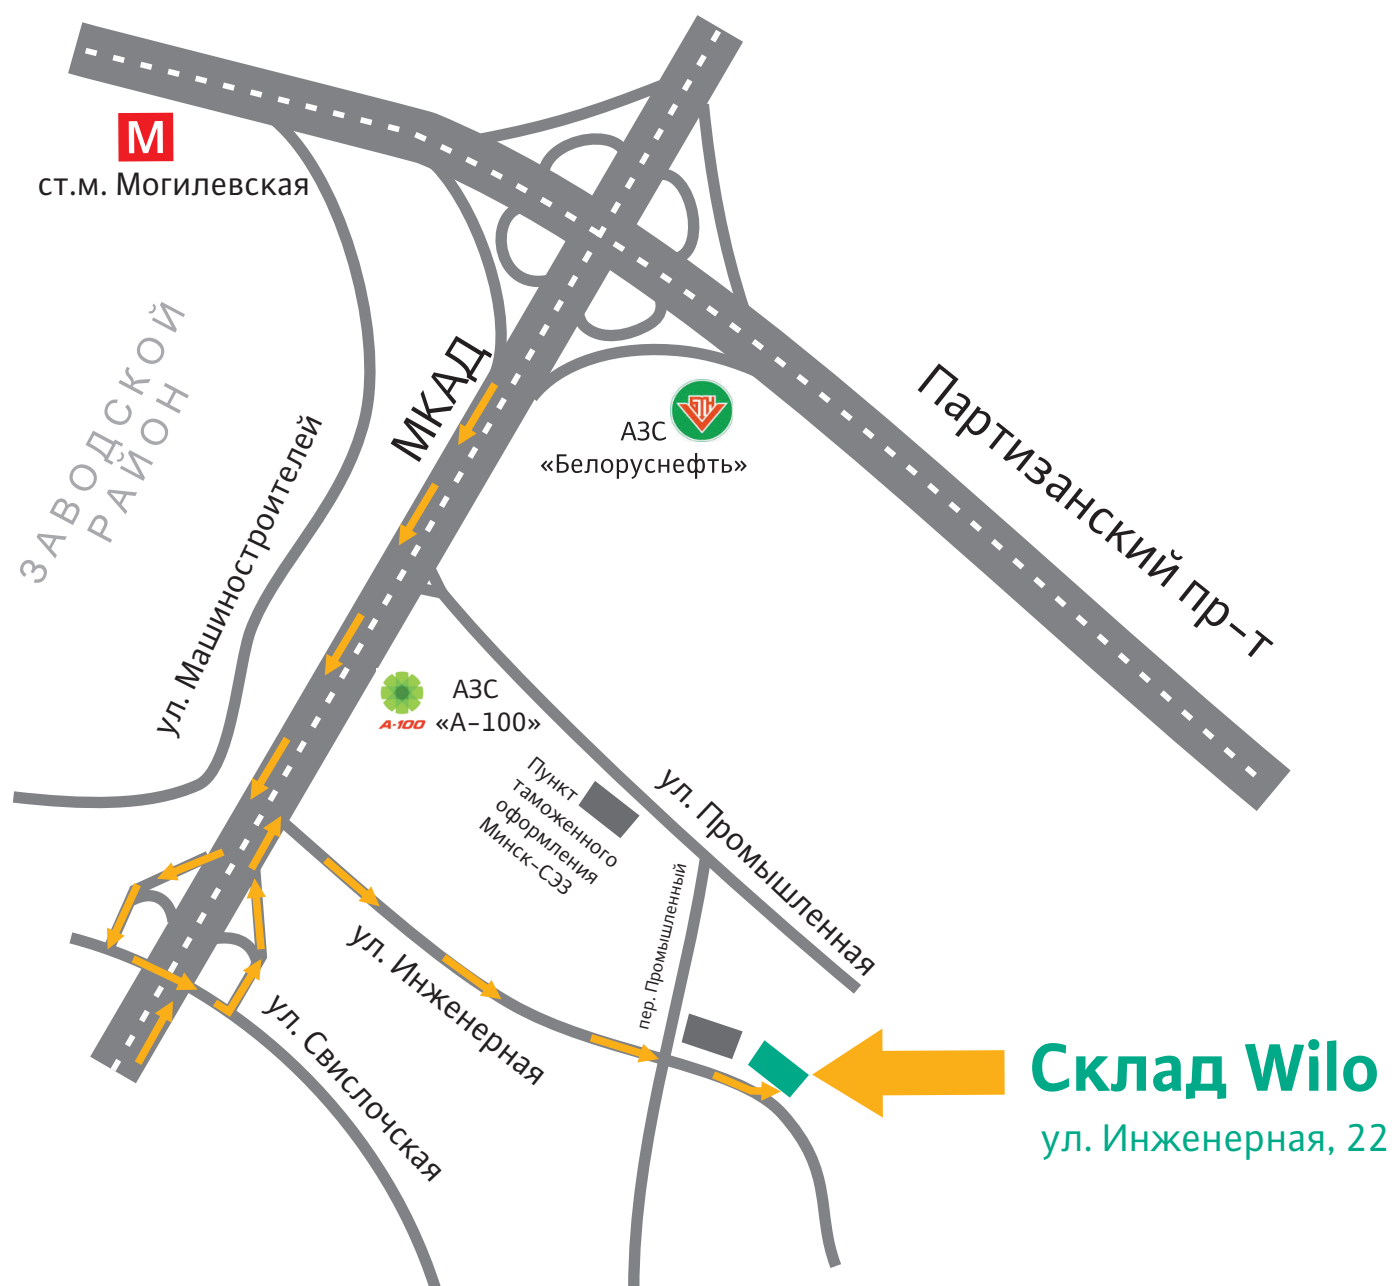

Схема проезда на склад Wilo

Накануне государственных праздников Беларуси расписание работы склада может измениться.

До отправки машины удостоверьтесь, что Ваши отгрузочные документы готовы

Офис: М 044 726-02-14