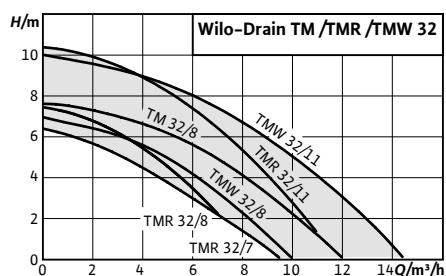

Wilo CS s.r.o., organizačná zložka

Tuhovská 29
831 06 Bratislava
+421 233 014 511
info.sk@wilo.com

www.wilo.sk