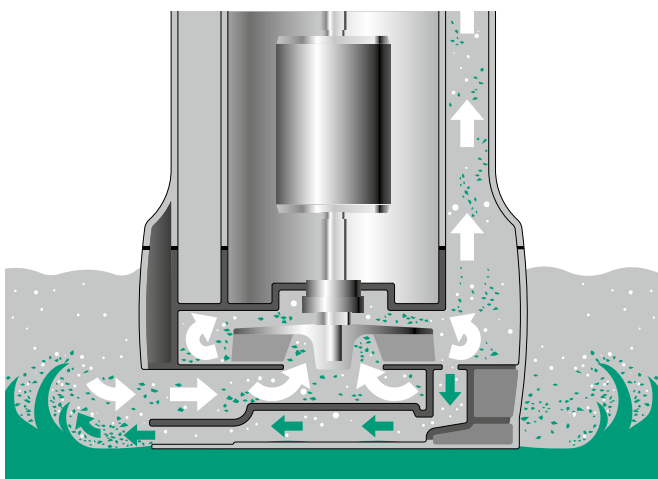

WILO JE VAŠE PLUS⁺ DO BUDÚCNOSTI.

Wilo-Drain TMR / TMW 32 Spoločné, keď k tomu príde: VAŠE PLUS⁺

Usadeniny z odpadových vôd v čerpacej šachte zapríčiňujú nepríjemný zápach. Nedochoádza k tomu pri použití čerpadla Wilo-Drain TMV 32. Jeho patentovaná technológia zabezpečuje kontinuálne vírenie v priestoroch sania. Rozvírené sedimentačné častice sú automaticky nasávané do čerpadla, čo zabezpečuje dlhodobú čistotu čerpacej šachty.

Pre špeciálne prípady, kedy je nutné odčerpávať minimálne zvyšky vody, je k dispozícii prevedenie Wilo-Drain TMR. Špeciálny sací kôš umožňuje odčerpávanie vody až do zostatkovej hladiny 2 mm.

Kalové ponorné čerpadlo je vo vertikálnej pozícii vhodné na čerpanie čirej alebo ľahko znečistenej vody z pivníc, nádrží, šacht či kalových jímok.

www.wilo.sk

Wilo-Drain TMR / TMW 32

Spoločné, keď na to príde: VAŠE PLUS⁺

Ľahká inštalácia, lebo kábel s vidlicou a plavákový spínač sú už pripojené k čerpadlu

Automatická prevádzka s plavákovým spínačom, ktorý zabezpečuje samočinné spustenie a vypínanie čerpadla

Sací kôš pre odčerpávanie vody až do zostatkovej hladiny 2 mm (prevedenie TMR)

Technické údaje

- Napájanie 1~ 230 V, 50 Hz
- Typ krytia IP 68
- Max. hĺbka ponoru 1 alebo 7 m, v závislosti na type
- Teplota média 3 °C – 35 °C, krátkodobou až 3 min. max. 90 °C
- Dĺžka kábla 4 alebo 10 m, v závislosti na type
- Voľná priechodnosť obežným kolesom 10 mm (TMR: 2 mm)
- Hrdlo výtlačku Rp 1¼
- Verzia TM je bez vírenia