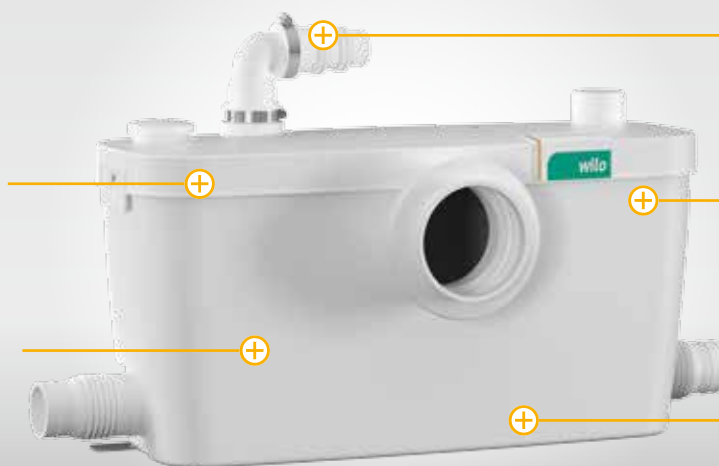

WILO JE VAŠE PLUS⁺ DO BUDÚCNOSTI.

Wilo-HiSewlift 3

Postaviť, zapojiť a je hotovo: VAŠE PLUS⁺

Dodatočnú inštaláciu prečerpávacích systémov, predovšetkým v rámci rekonštrukcií, väčšinou zaťažujú existujúce miestne podmienky. Ďalším problémom je, že prečerpávacie systémy musia byť často používané na viditeľných miestach. Riešením sú tiché dizajnové prečerpávacie systémy, ktoré je možné bez problémov integrovať do existujúcich sanitárnych zariadení. Wilo-HiSewlift 3 je malý systém na prečerpávanie splaškovej vody s rezacím zariadením – pripravený k okamžitému zapojeniu do zásuvky. Je vhodný pre odčerpávanie domovej odpadovej a splaškovej vody v rodinných domoch a dvojdomoch. Vyznačuje sa neobyčajne flexibilnou a jednoduchou inštaláciou: postaviť, zapojiť a je hotovo!

Rôzne varianty pripojenia pre väčšiu flexibilitu počas inštalácie

Nízka hmotnosť uľahčujúca manipuláciu

Zabudovaný filter s aktívnym uhlím bráni unikaniu zápachu

Wilo-HiSewlift 3-15

- Priame pripojenie za stojacu záchodovú misu
- Na odčerpávanie splaškovej vody z jednej toalety a jedného ďalšieho odpadu (umývadlo alebo bidet)

Wilo-HiSewlift 3-35

- Priame pripojenie za stojacu záchodovú misu
- Na odčerpávanie splaškovej vody z jednej toalety a až troch ďalších odpadov (umývadlo, sprcha či bidet)

Wilo-HiSewlift 3-135

- Pre inštaláciu za predsunutú stenu (priame pripojenie na závesnú záchodovú misu) toalety a až troch ďalších odpadov (umývadlo, sprcha alebo bidet)
- Na odčerpávanie splaškovej vody z jednej toalety a až troch ďalších odpadov (umývadlo, sprcha či bidet)

Technické údaje

- Napájanie 1~230 V, 50 Hz
- Napájací kábel 1,5 m, so Schuko-vidlicou
- Prevádzková teplota média max. 35 °C
- Prípojka výtlačku DN 32
- Prípojka nátoky DN 40
- Typ krytia IP 44
- Objem nádrčky max. 17,4 l