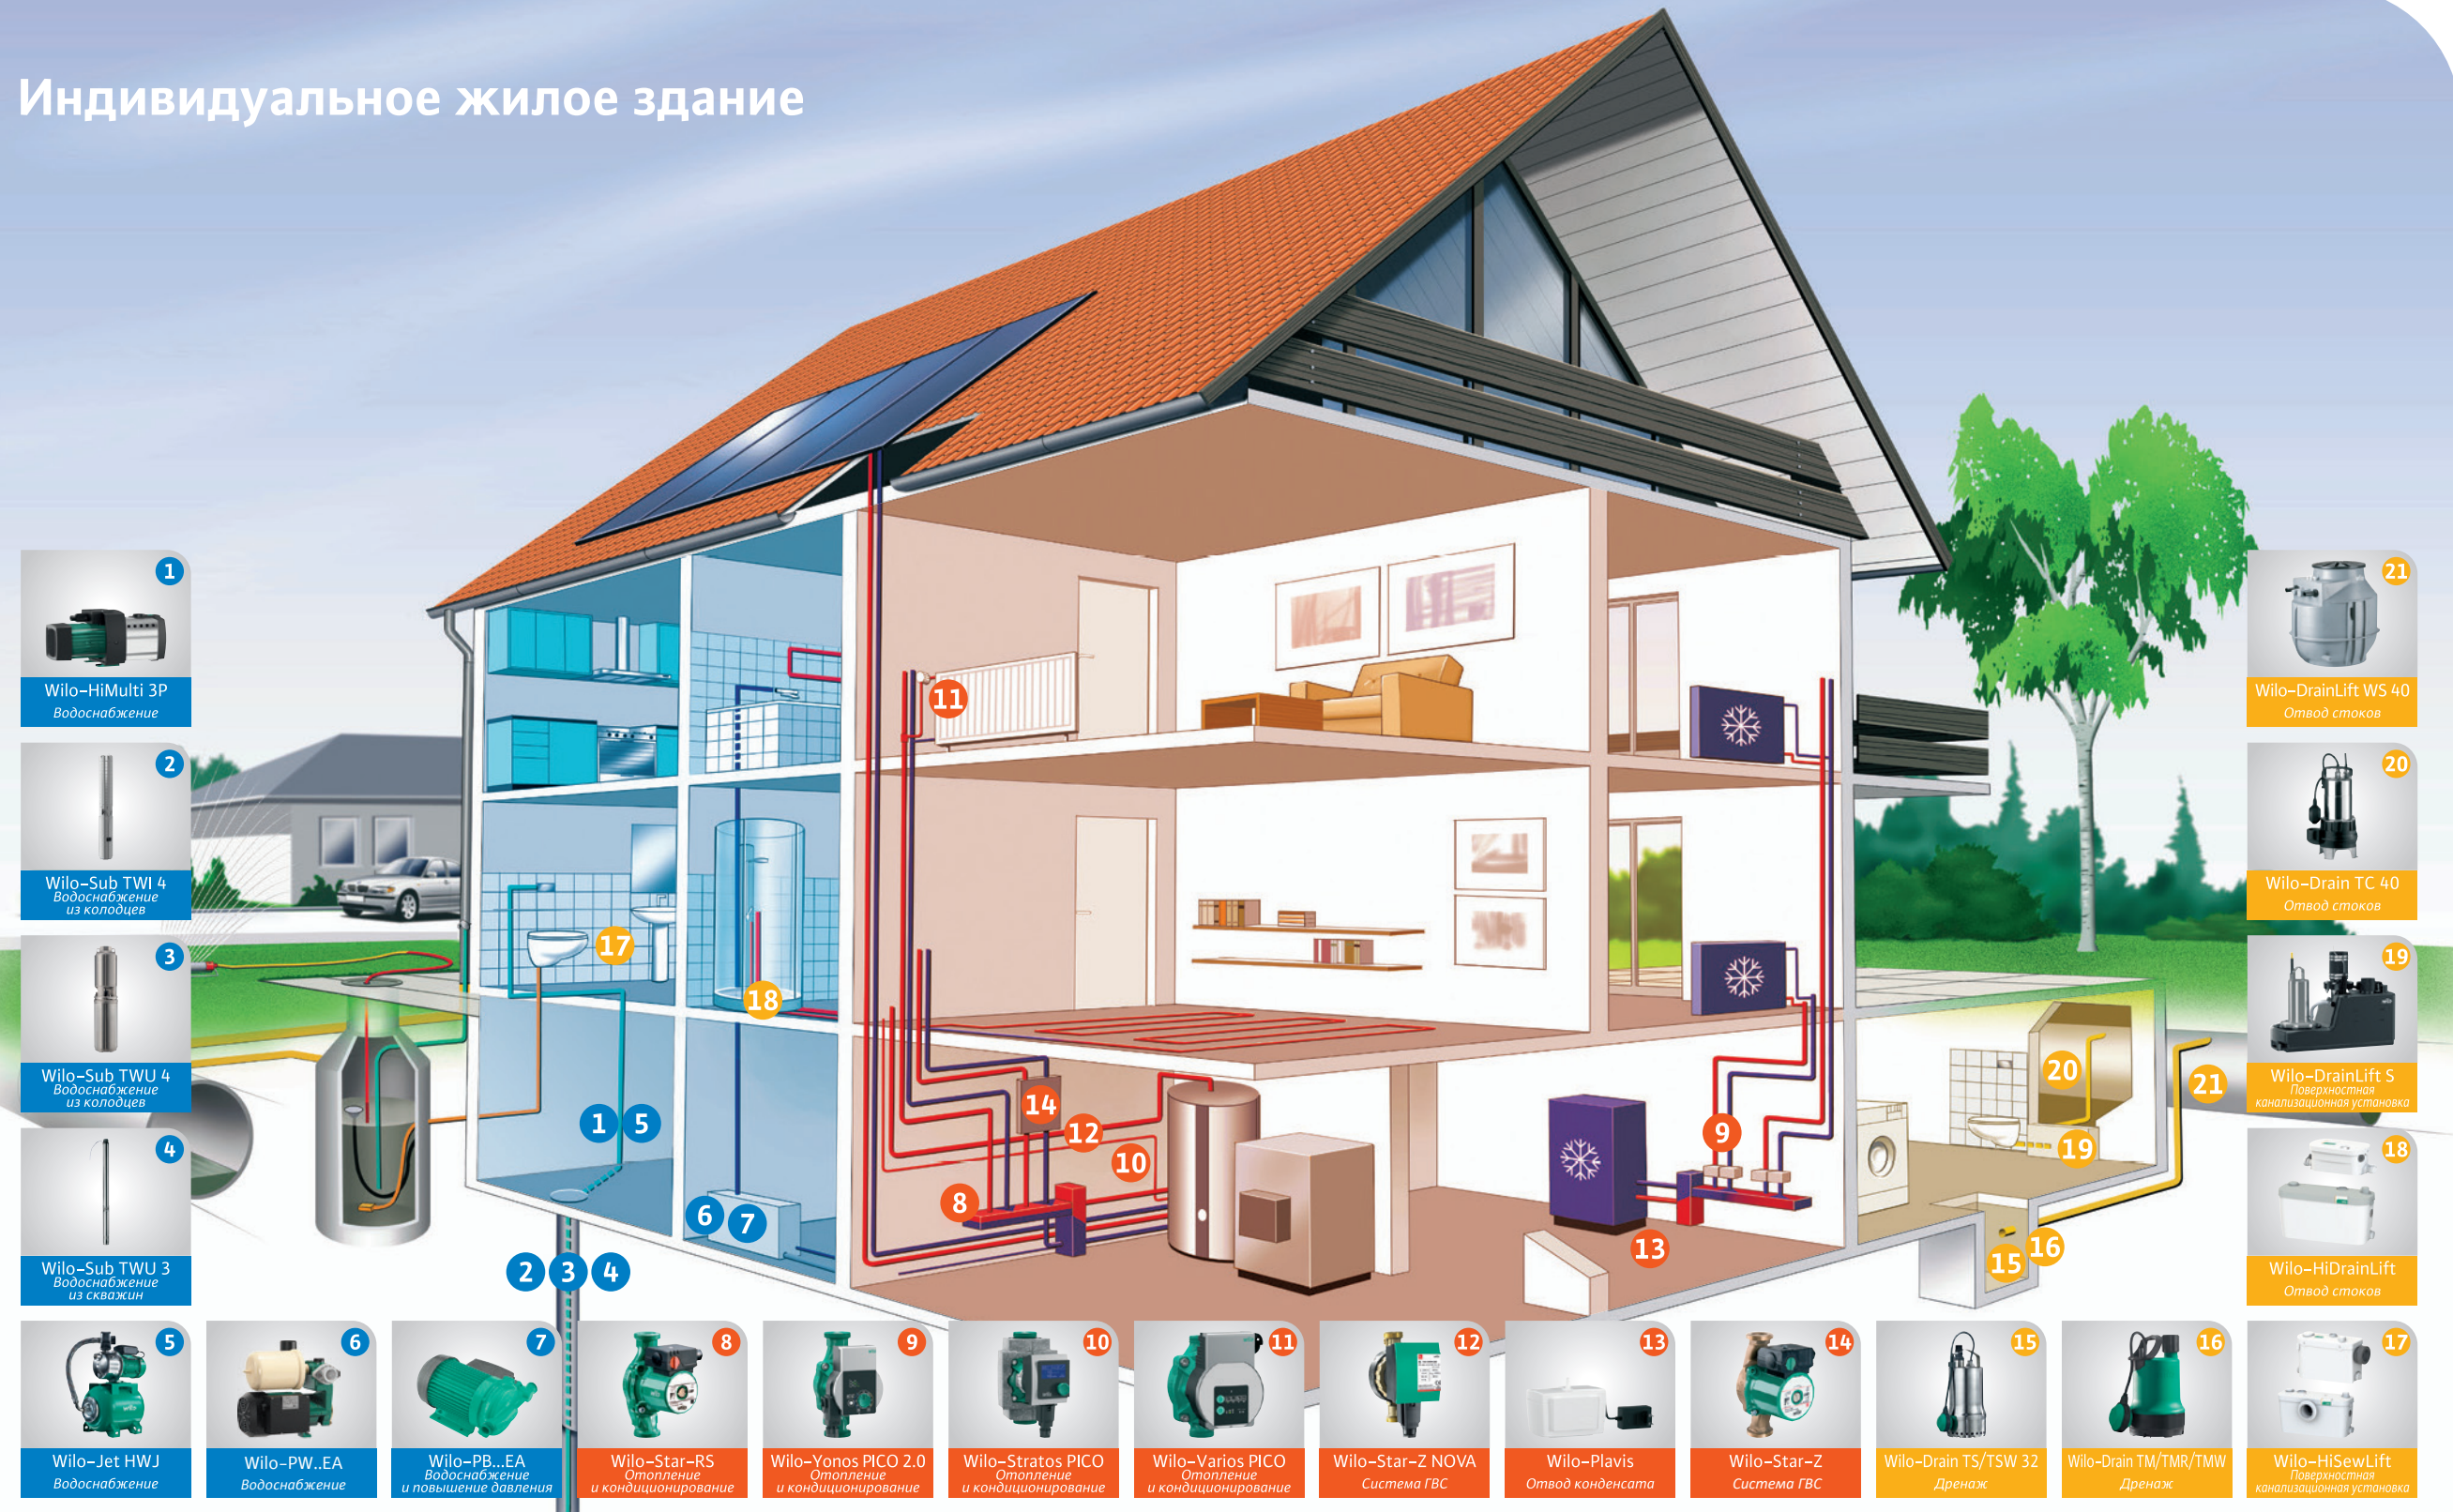

Индивидуальное жилое здание

1
Wilo-HiMulti 3P
Водоснабжение

2
Wilo-Sub TWI 4
Водоснабжение из колодез

3
Wilo-Sub TWU 4
Водоснабжение из колодез

4
Wilo-Sub TWU 3
Водоснабжение из скважин

5
Wilo-Jet HWJ
Водоснабжение

6
Wilo-PW..EA
Водоснабжение

7
Wilo-PB...EA
Водоснабжение и повышение давления

8
Wilo-Star-RS
Отопление и кондиционирование

9
Wilo-Yonos PICO 2.0
Отопление и кондиционирование

10
Wilo-Stratos PICO
Отопление и кондиционирование

11
Wilo-Varios PICO
Отопление и кондиционирование

12
Wilo-Star-Z NOVA
Система ГВС

13
Wilo-Plavis
Отвод конденсата

14
Wilo-Star-Z
Система ГВС

15
Wilo-Drain TS/TSW 32
Дренаж

16
Wilo-Drain TM/TMR/TMW
Дренаж

17
Wilo-HiSewLift
Поверхностная канализационная установка

21
Wilo-DrainLift WS 40
Отвод стоков

20
Wilo-Drain TC 40
Отвод стоков

19
Wilo-DrainLift S
Поверхностная канализационная установка

18
Wilo-HiDrainLift
Отвод стоков

Энергоэффективные насосы для дома

Подробная информация на сайте: www.wilo.ru www.wilo.by